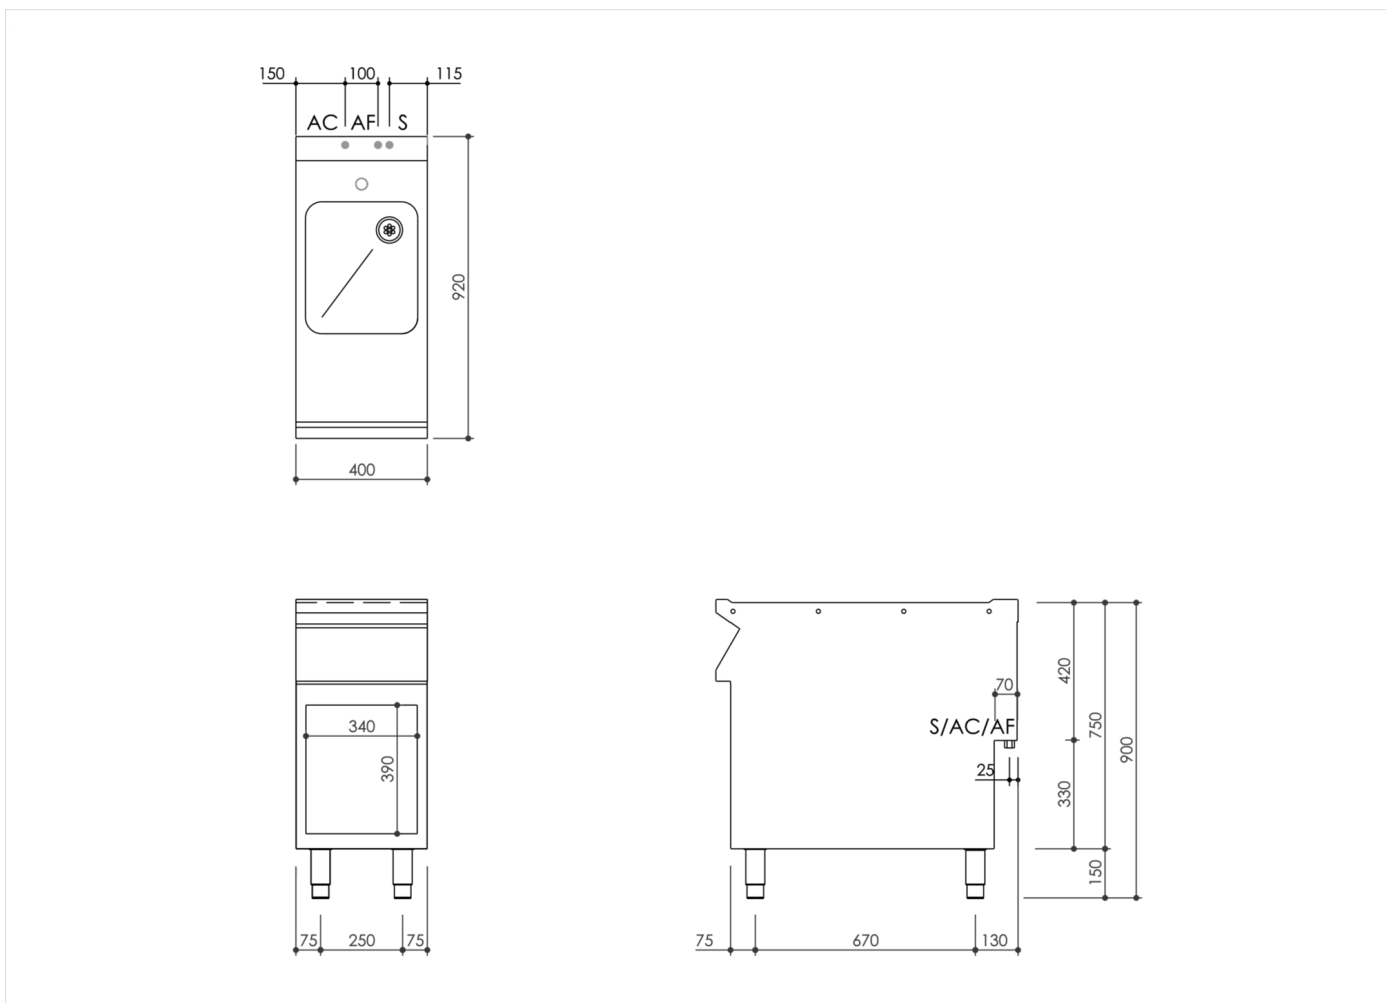

GAMMA	CODICE	MODELLO	FUNZIONE
MI - 90	MAMCOOO4920	EN94VG	Elementi Neutri

PRODOTTO

Elemento neutro da 400 a giorno con vasca con foro.

GAMMA	CODICE	MODELLO	FUNZIONE
MI - 90	MAMCOOO4920	EN94VG	Elementi Neutri

PRODOTTO

Elemento neutro da 400 a giorno con vasca con foro.

DATI TECNICI DI INSTALLAZIONE

(AF) Arrivo Acqua Fredda:	Ø1/2
(AC) Arrivo Acqua Calda:	Ø1/2