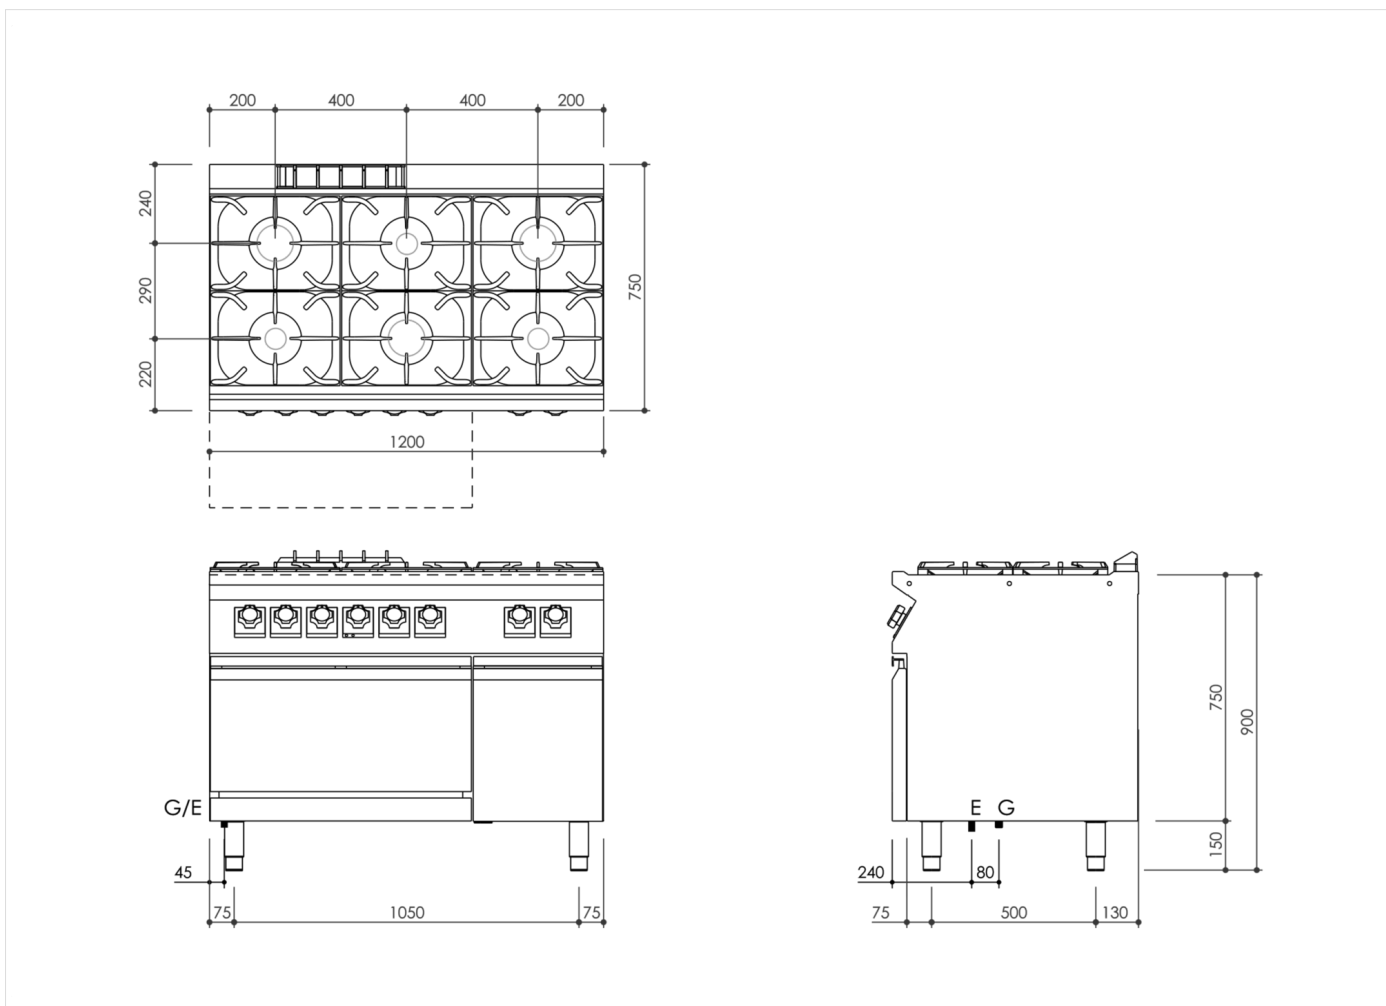

SERIE	ARTIKELNUMMER	MODELL	FUNKTION
MI - 70	MAMCOOOO140	PC7I2GFE	Gasherde

PRODUKT

Gasherd 6 Flammen auf statischem Elektro-Backofen

INSTALLATIONSANGABEN

(E) Elektroanschluss:	VAC400-3N 50/60 Hz
(G) Gasanschluss:	Ø1/2"