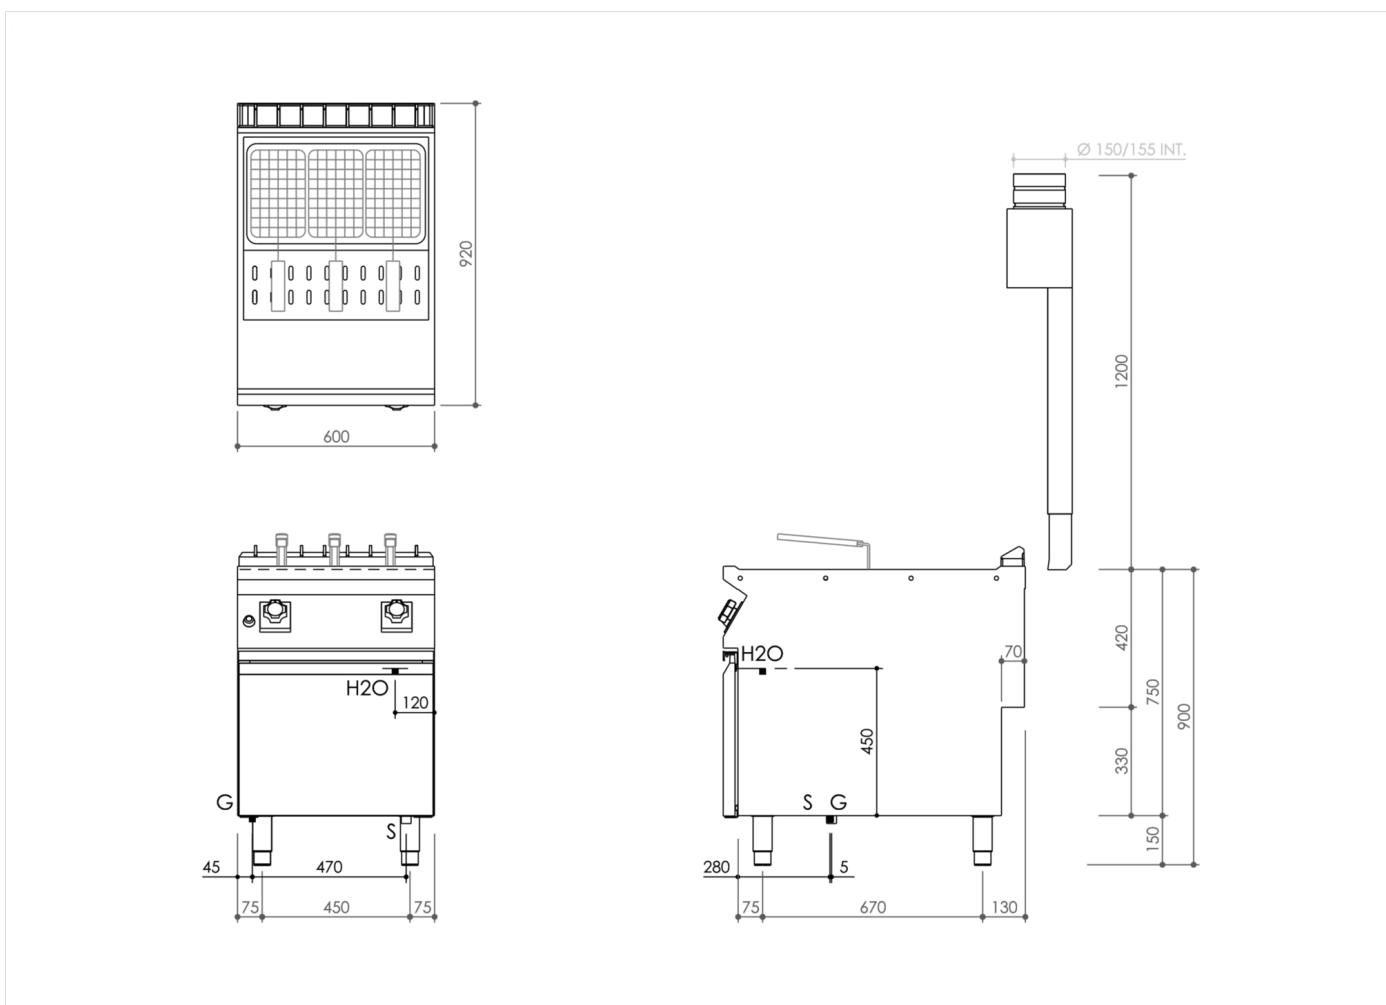

GAMMA	CODICE	MODELLO	FUNZIONE
MI - 90	MAMCOOO4970	CP96G	Cuocipasta

PRODOTTO

Cuocipasta gas I vasca 42 lt. Trasversale

DATI TECNICI DI INSTALLAZIONE

(G) Arrivo Gas:	Ø1/2"
(AF) Arrivo Acqua Fredda:	Ø3/4-H=100mm.
(S) Uscita Scarico:	Ø1"