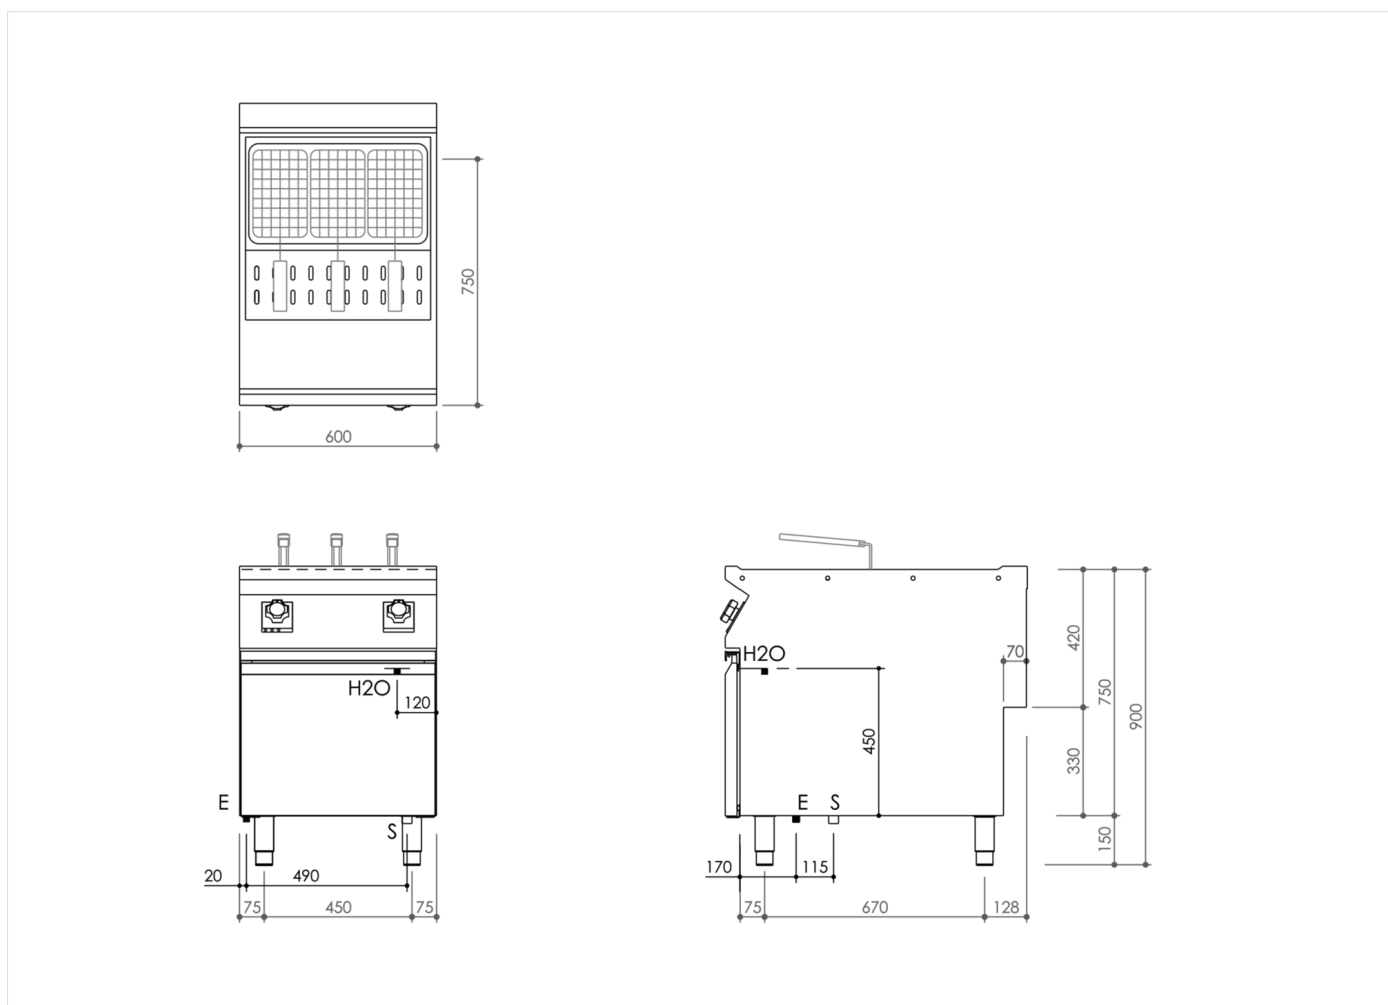

SERIE	ARTIKELNUMMER	MODELL	FUNKTION
MI - 90	MAMCOOO4980	CP96E	Nudelkocher

PRODUKT

Elektro Nudelkocher | Becken 42 Liter quer

INSTALLATIONSANGABEN

(E) Elektroanschluss:	VAC400-3N 50/60Hz
(AF) Kaltwasserzulauf:	Ø3/4-H=100mm.
(S) Ablauf:	Ø1"