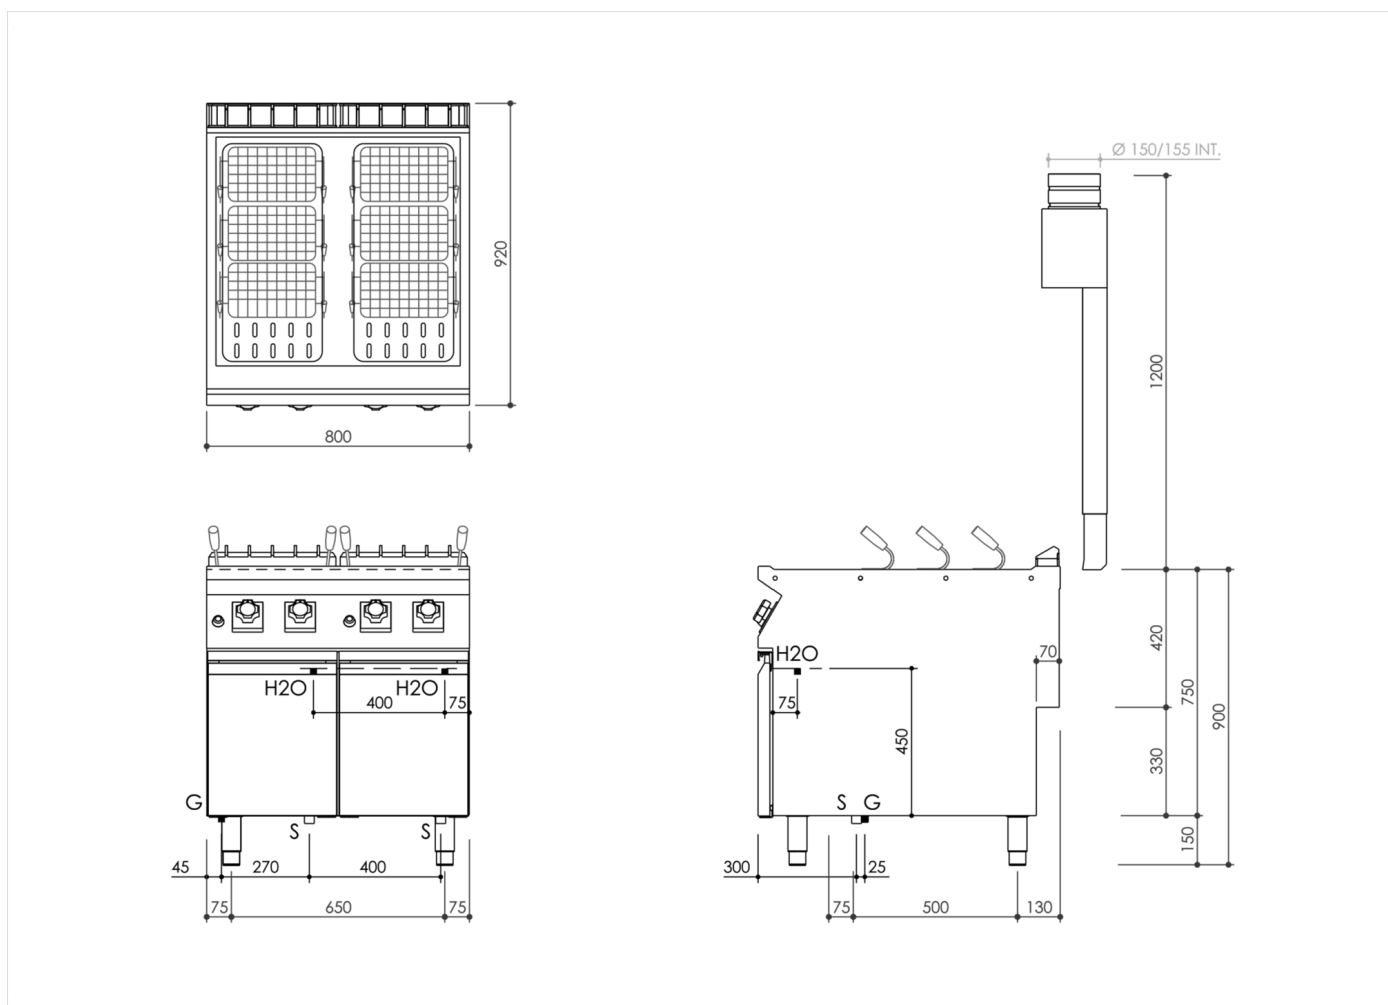

SERIE	ARTIKELNUMMER	MODELL	FUNKTION
MI - 90	MAMCOOO5000	CP98G	Nudelkocher

PRODUKT  
**Gas Nudelkocher 2 Becken 42+42 Liter**

SERIE ARTIKELNUMMER MODELL FUNKTION  
**MI - 90 MAMCOOO5000 CP98G Nudelkocher**

PRODUKT  
**Gas Nudelkocher 2 Becken 42+42 Liter**

## INSTALLATIONSANGABEN

(G) Gasanschluss:	Ø1/2"
(AF) Kaltwasserzulauf:	Ø3/4-H=100mm.
(S) Ablauf:	Ø1"