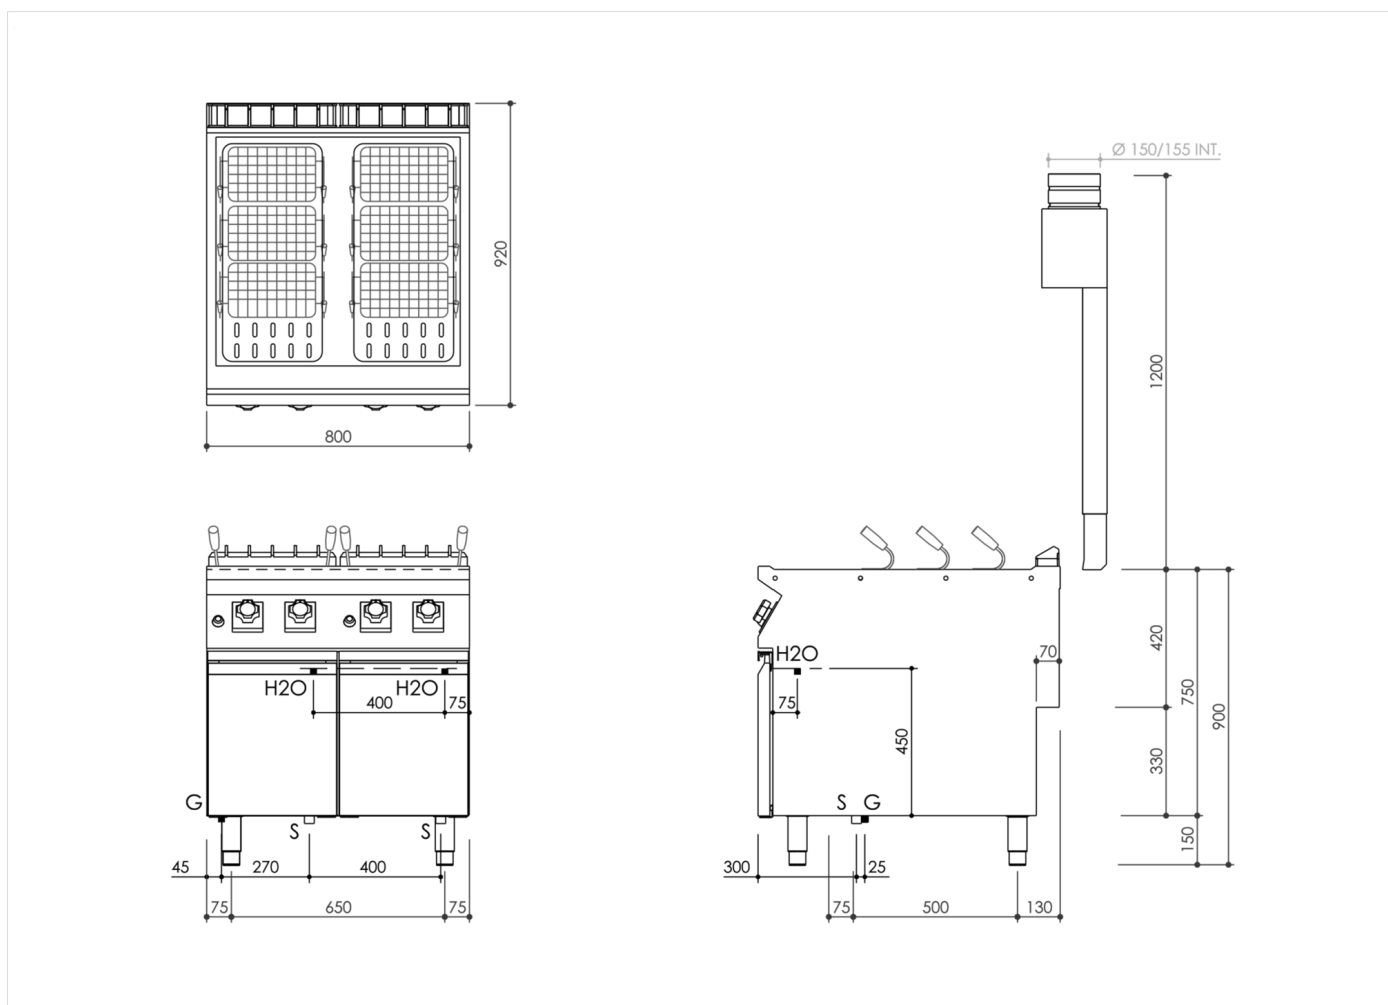

DATI TECNICI

LARGHEZZA (mm):	800
PROFONDITA' (mm):	920
ALTEZZA (mm):	900
PESO (Kg):	89
VOLUME (m ³):	1
POTENZA GAS (kW):	28
N° ZONE COTTURA:	2
DETTAGLI ZONE COTTURA:	2x 14kW
DIM. VASCHE (mm):	305x510x285(h)mm
N° VASCHE:	2
CAPACITA' (l):	2x 42L
RANGE T (°C):	0-100

DESCRIZIONE

Cuocipasta a gas monoblocco realizzato in acciaio inox AISI 304. Piano in 20/10 stampato con bordo anteriore antitrascinamento ed invaso perimetrale della vasca con ampia zona di espansione schiume. Piano predisposto per l'unione di testa con guarnizione ermetica in dotazione. Vasche stampate realizzate in acciaio inox AISI 316 lucido con fondo raggiato per una facile pulizia. Carico acqua tramite rubinetto a sfera con regolazione fine della portata. Erogatore acqua posizionato in zona protetta da urti accidentali. Riscaldamento mediante bruciatori in acciaio a fiamma stabilizzata con bruciatore pilota e termocoppia di sicurezza. Manopola per il controllo del riscaldamento con geometria di protezione alle infiltrazioni d'acqua. Erogazione del gas tramite valvola di sicurezza con termocoppia. Accensione del pilota mediante dispositivo piezoelettrico. Gestione del riscaldamento tramite rubinetto gas con regolazione fine e continua della potenza per un più efficace controllo della bollitura. Capacità delle vasche 42+42 Lt. Dimensioni della vasca mm 305x510x285h. Scarico acqua mediante rubinetto posizionato all'interno del vano inferiore accessibile. Pressostato di sicurezza che impedisce l'attivazione del riscaldamento in assenza di acqua nella vasca. Apparecchiatura dotata di piedini regolabili in altezza in acciaio inox.

GAMMA CODICE MODELLO FUNZIONE
MI - 90 MAMCOOO5000 CP98G Cuocipasta

PRODOTTO

Cuocipasta gas 2 vasche 42+42 lt.

DATI TECNICI DI INSTALLAZIONE

(G) Arrivo Gas:	Ø1/2"
(AF) Arrivo Acqua Fredda:	Ø3/4-H=100mm.
(S) Uscita Scarico:	Ø1"