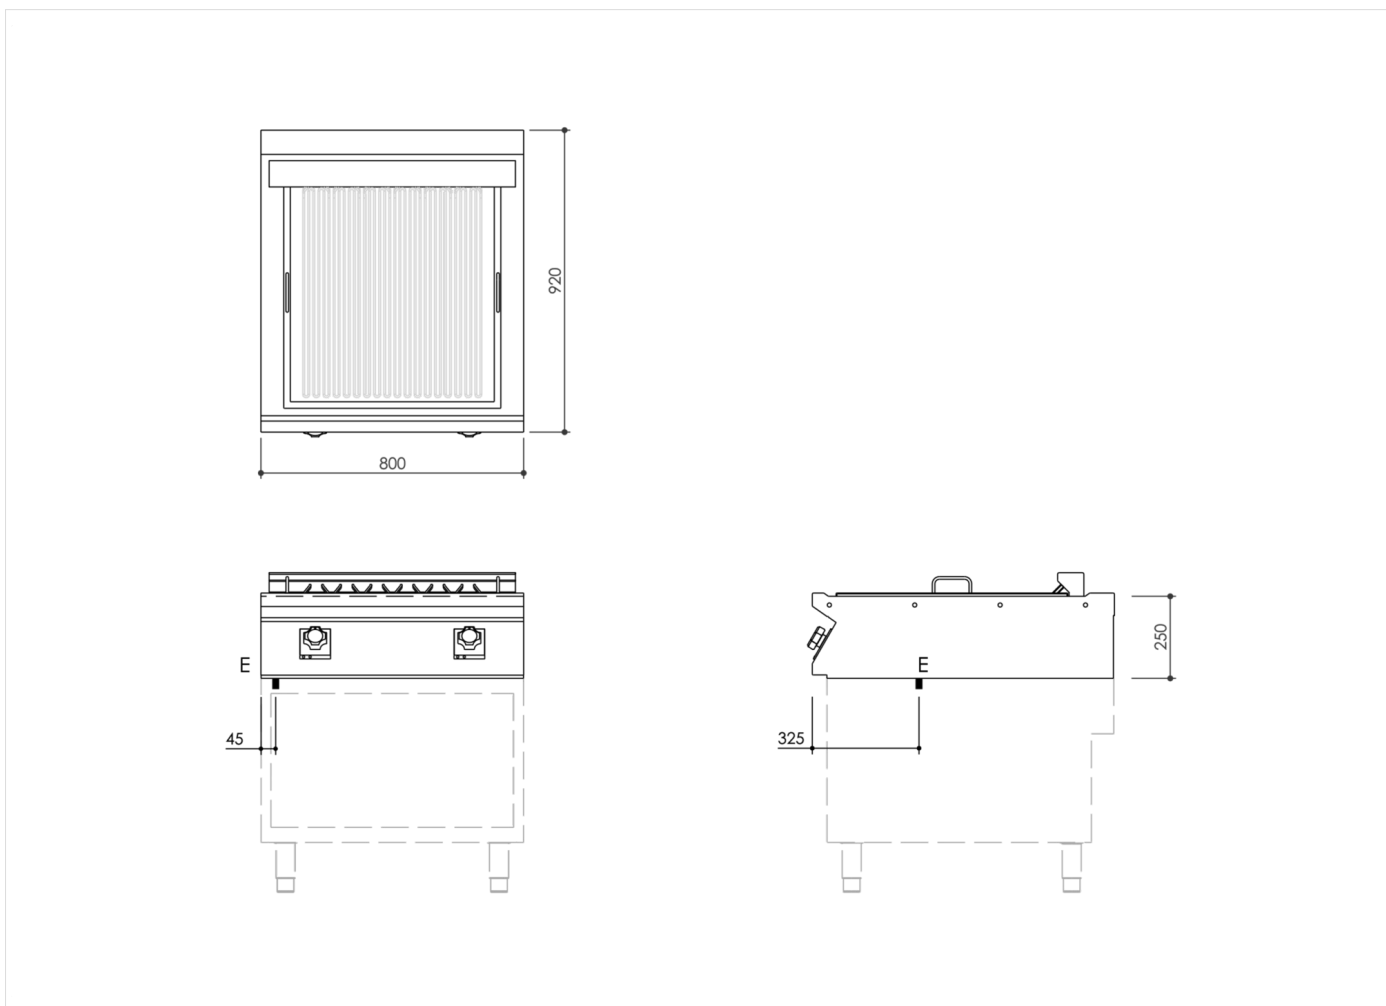

GAMMA	CODICE	MODELLO	FUNZIONE
MI - 90	MAMCOOO5030	GR98ET	Griglie

PRODOTTO

Griglia elettrica Top da 800

GAMMA	CODICE	MODELLO	FUNZIONE
MI - 90	MAMCOOO5030	GR98ET	Griglie

PRODOTTO

Griglia elettrica Top da 800

DATI TECNICI DI INSTALLAZIONE

(E) Allacciamento Elettrico:

VAC400-3N 50/60Hz