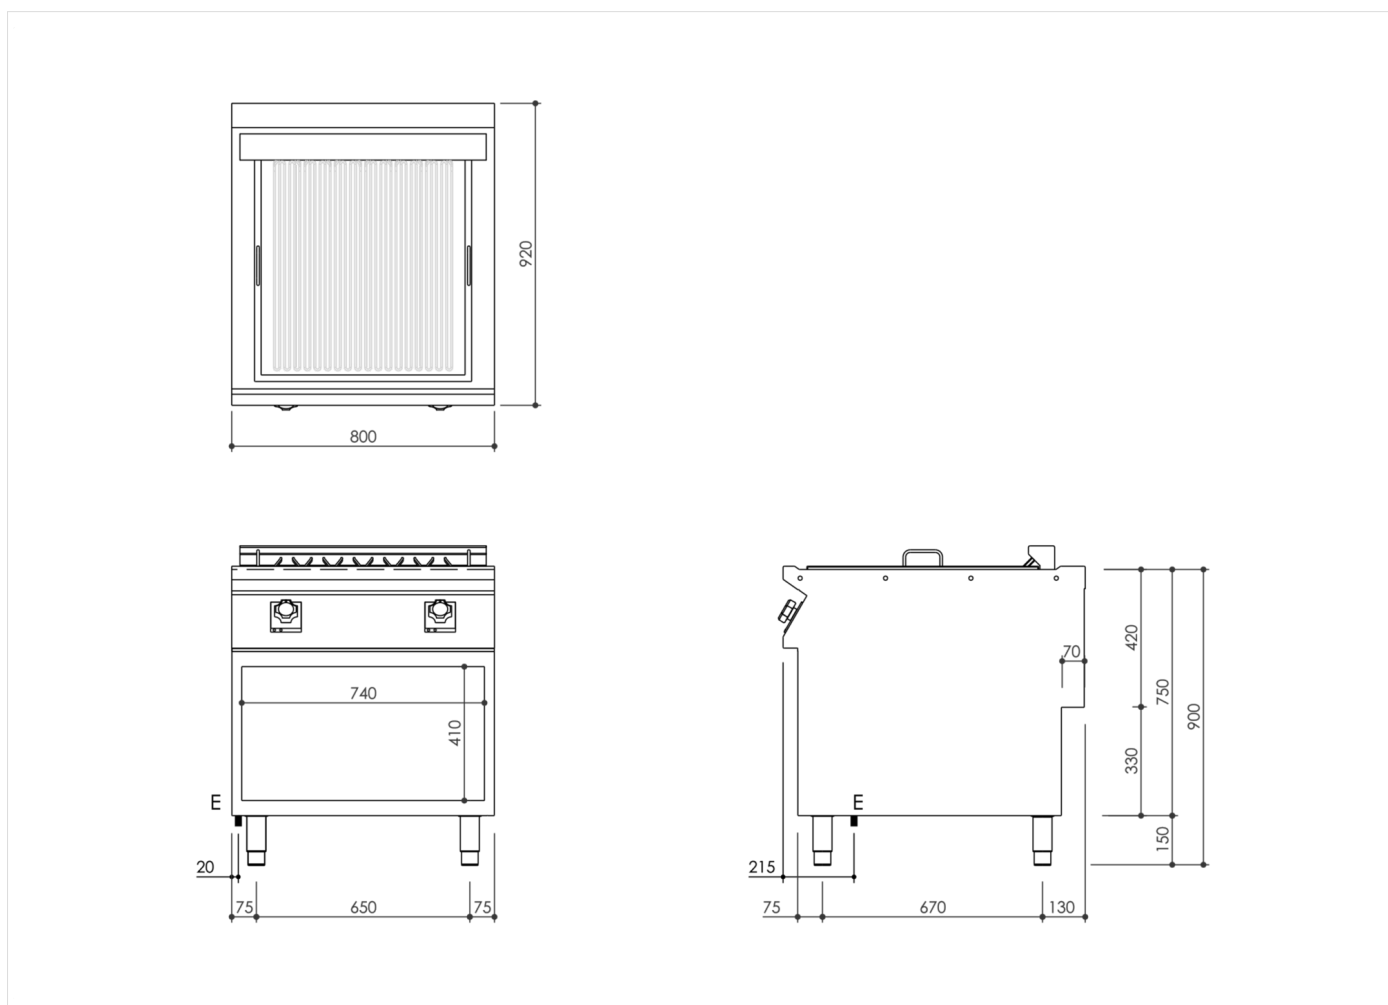

GAMME	CODE	MODÈLE	FONCTION
MI - 90	MAMCOOO5O4O	GR98EG	Grills

ARTICLE

**Grill électrique de 800 sur placard ouvert**

GAMME	CODE	MODÈLE	FONCTION
MI - 90	MAMCOOO5O4O	GR98EG	Grills

ARTICLE

**Grill électrique de 800 sur placard ouvert**

**DONNÉES TECHNIQUES D'INSTALLATION**

(E) Raccordement électrique: **VAC400-3N 50/60Hz**