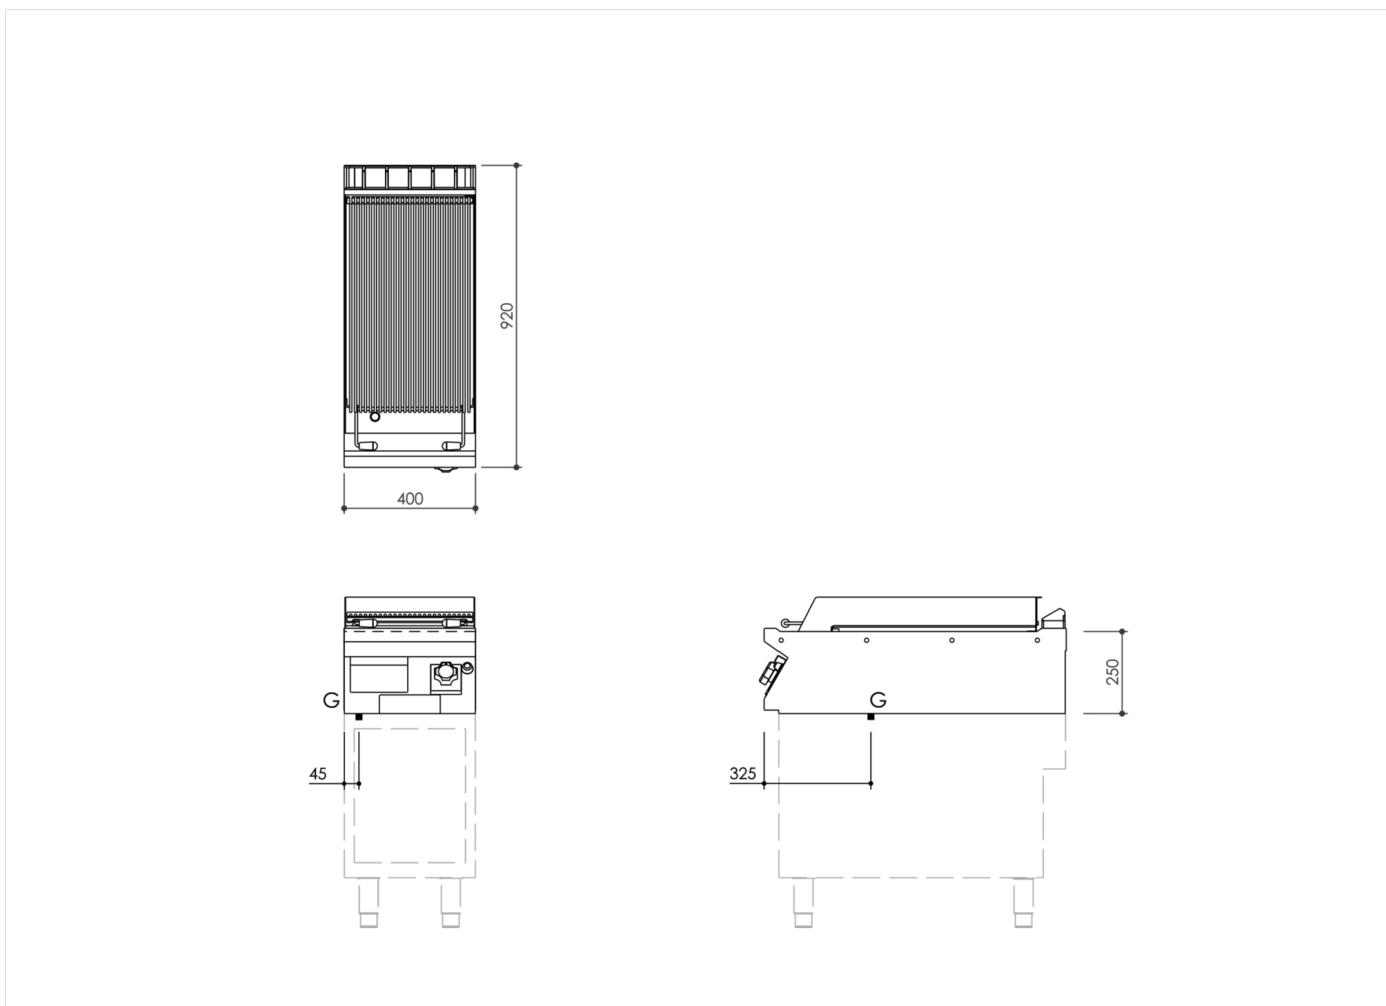

GAMA	CÓDIGO	MODELO	FUNCIÓN
MI - 90	MAMCOOO5070	GL94GIT	Barbacoas

PRODUCTO

Barbacoa gas con piedras volcánicas y parrilla en acero inoxidable de ancho 400 de sobremesa

DETALLES TÉCNICOS DE INSTALACIÓN

(G) Llegada Gas: $\text{Ø}1/2''$