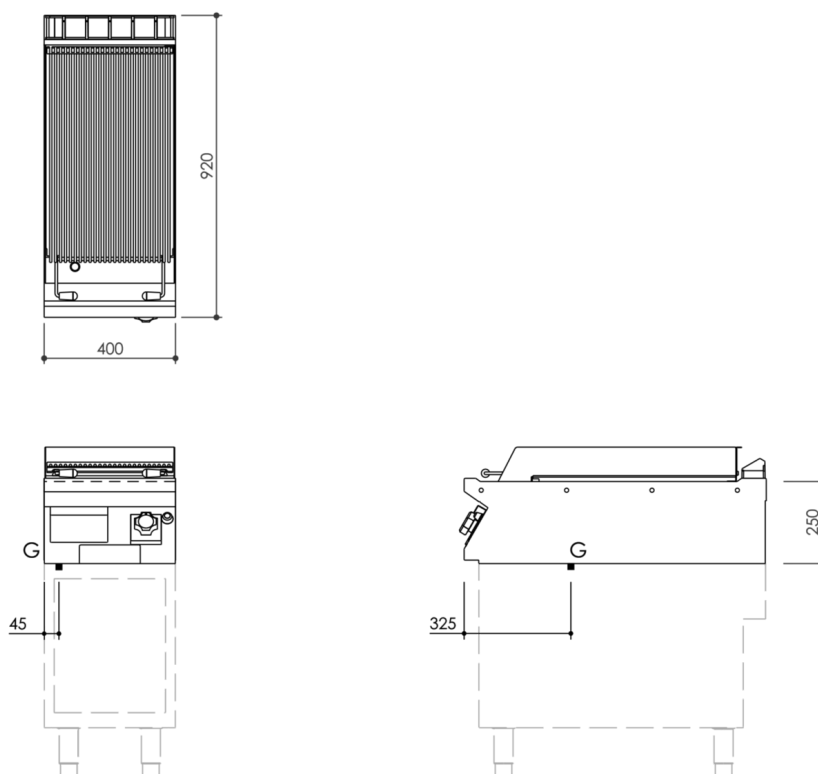

GAMMA	CODICE	MODELLO	FUNZIONE
MI - 90	MAMCOOO5070	GL94GIT	Griglie

PRODOTTO

**Griglia in acciaio inox a pietra lavica da 400 Top**

#### DATI TECNICI DI INSTALLAZIONE

(G) Arrivo Gas:

Ø1/2"