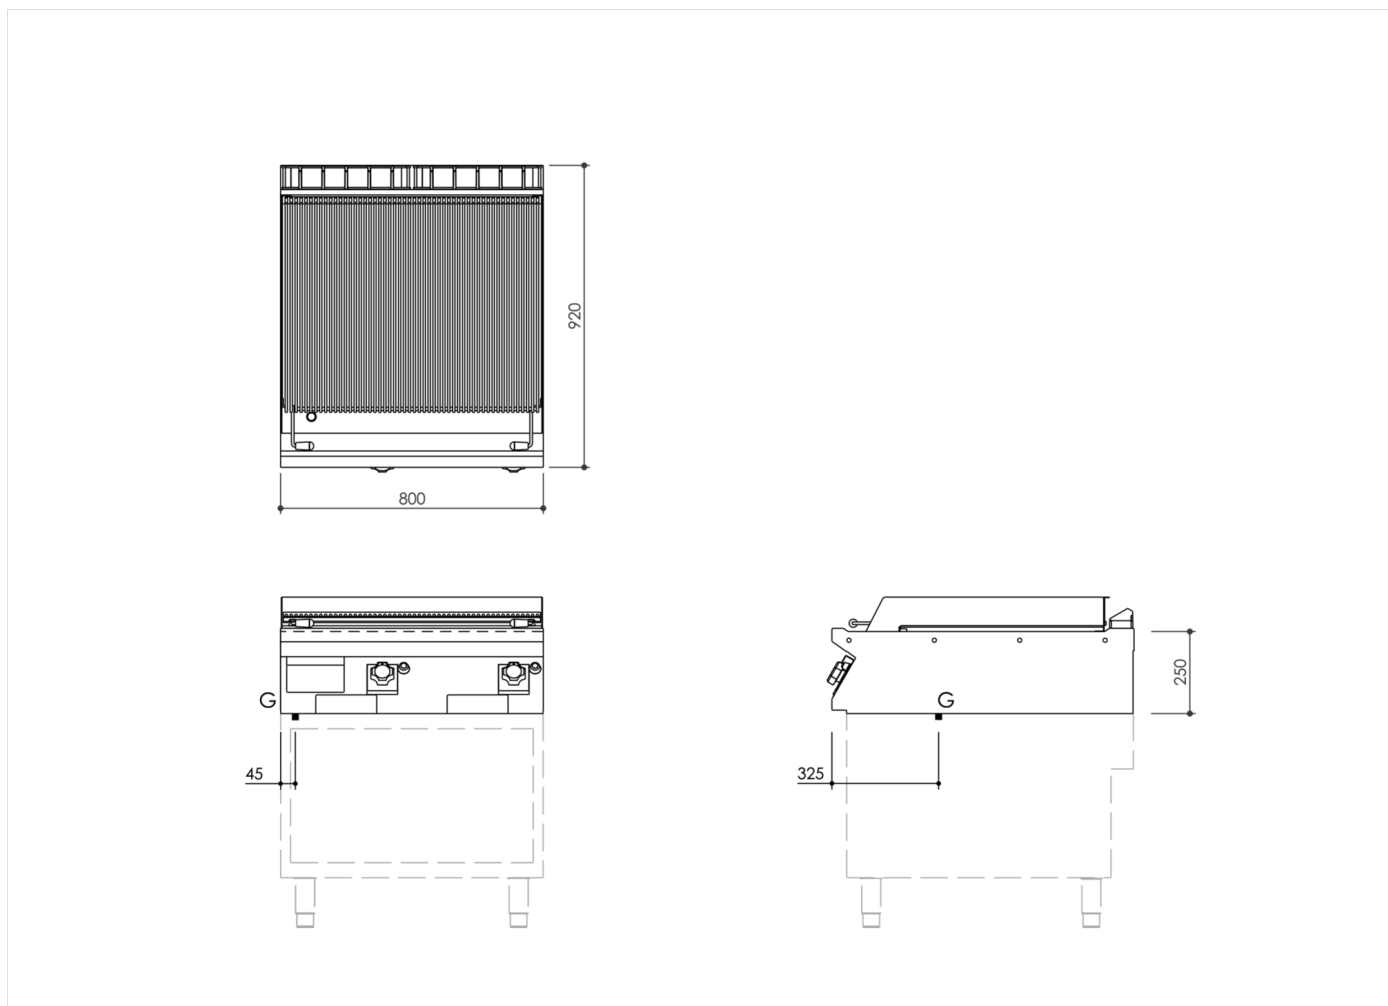

SERIE	ARTIKELNUMMER	MODELL	FUNKTION
MI - 90	MAMCOOO5090	GL98GIT	Grillgeräte

PRODUKT

Gas Lavasteingrill mit Edelstahlrost 800 mm Oberteil

INSTALLATIONSANGABEN

(G) Gasanschluss: $\text{Ø}1/2''$