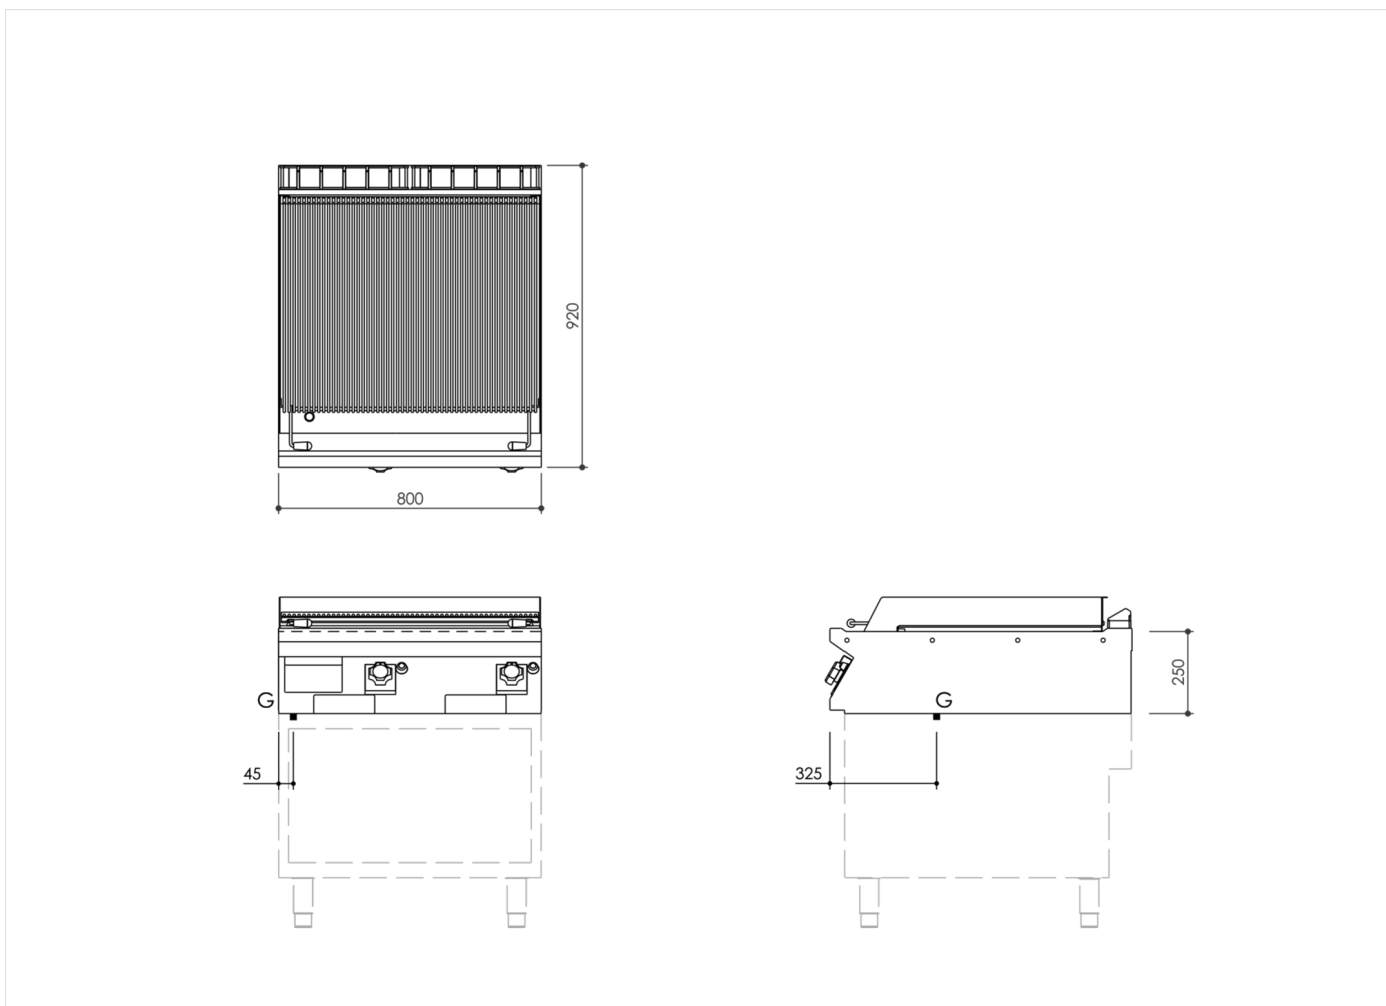

GAMA	CÓDIGO	MODELO	FUNCIÓN
MI - 90	MAMCOOO5O9O	GL98GIT	Barbacoas

PRODUCTO

Barbacoa gas con piedras volcánicas y parrilla en acero inoxidable de ancho 800 de sobremesa

DETALLES TÉCNICOS DE INSTALACIÓN

(G) Llegada Gas: $\text{Ø}1/2''$