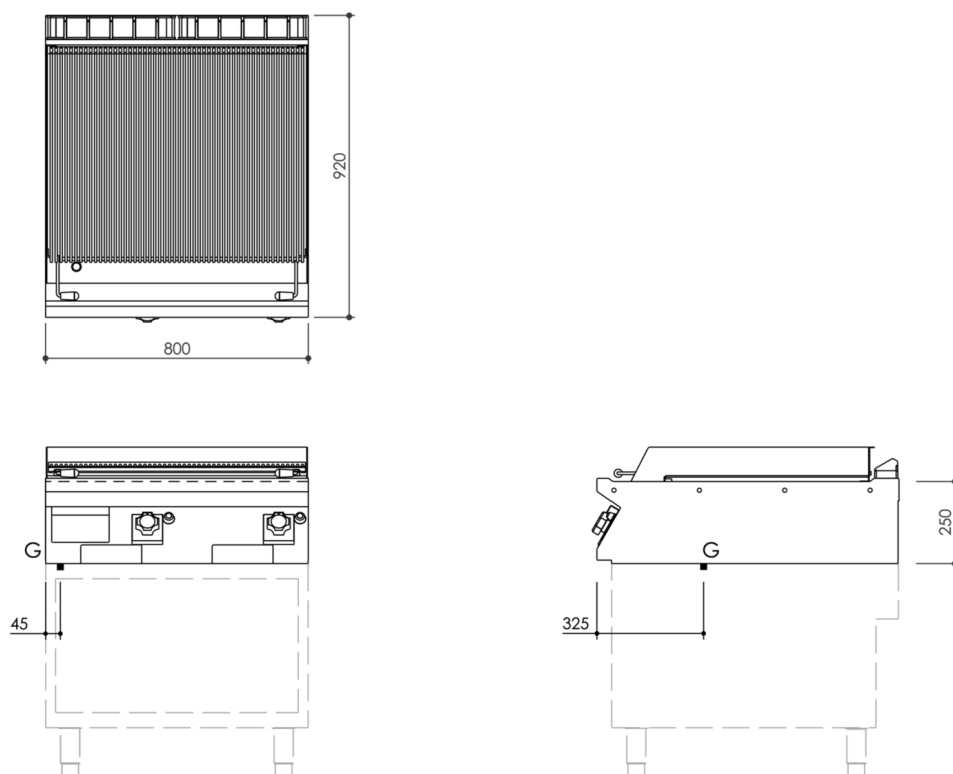

GAMMA	CODICE	MODELLO	FUNZIONE
MI - 90	MAMCOOO5090	GL98GIT	Griglie

PRODOTTO

Griglia in acciaio inox a pietra lavica da 800 Top

DATI TECNICI DI INSTALLAZIONE

(G) Arrivo Gas:

Ø1/2"