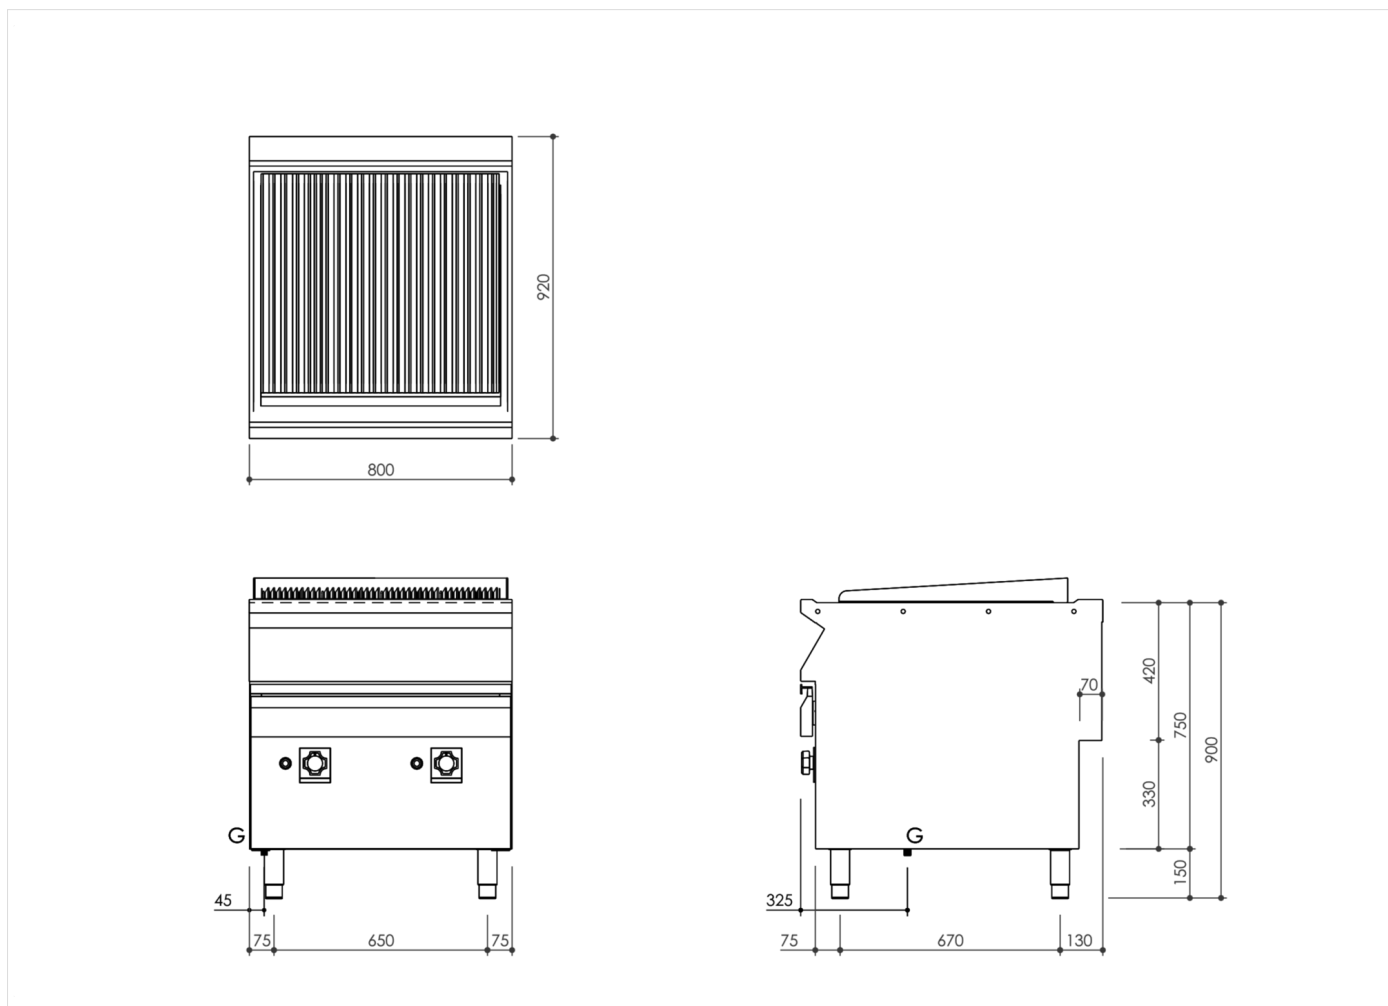

GAMA	CÓDIGO	MODELO	FUNCIÓN
MI - 90	MAMCOOO2600	GR98GA	Barbacoas

PRODUCTO

Barbacoa gas con cajón con agua de ancho 800 montado sobre mueble

GAMA	CÓDIGO	MODELO	FUNCIÓN
MI - 90	MAMCOOO2600	GR98GA	Barbacoas

PRODUCTO

Barbacoa gas con cajón con agua de ancho 800 montado sobre mueble

DETALLES TÉCNICOS

ANCHO (mm):	800
PROFUNDIDAD (mm):	920
ALTURA (mm):	900
PESO (Kg):	122
VOLUMEN (m ³):	1
POTENCIA GAS (kW):	22
N. ZONAS DE COCCIÓN:	2
DIM. ZONAS DE COCCIÓN (mm):	632x627mm
DATOS ZONA DE COCCIÓN:	2x 11.00kW

DESCRIPCIÓN

Barbacoa de gas con cajón con agua monobloc, realizado en acero inoxidable AISI 304. Encimera de 20/10 estampada con borde anterior antiderrame, apta para unión lateral con junta hermética de serie. Plancha de cocción reversible de hierro fundido. Inclined para carnes grasas con elementos de 4 mm en contacto y grasera de descarga. Horizontal para pescado y verduras con elementos de perfil circular diám. 10 mm. Peto antisalpicaduras en tres lados de 135 mm de altura, en acero inoxidable AISI 304. Canaleta recoge grasas frontal, fácilmente extraíble para la limpieza. Cajón extraíble para grasas de cocción y agua, debajo de los elementos calentadores. El agua sirve para enfriar las grasas de cocción. La evaporación del agua suaviza los alimentos. Mandos situados en el panel frontal fijo. Calentamiento mediante quemador de acero inox AISI 304 situado bajo la plancha de cocción, protegido por un difusor de acero inox AISI 316 fácilmente extraíble para la limpieza. Regulación del calentamiento mediante válvula de seguridad con termopar y quemador piloto. Encendedor piezoeléctrico Rasqueta para plancha incluida de serie. Equipo con pies de acero inoxidable regulables en altura.

GAMA	CÓDIGO	MODELO	FUNCIÓN
MI - 90	MAMCOOO2600	GR98GA	Barbacoas

PRODUCTO

Barbacoa gas con cajón con agua de ancho 800 montado sobre mueble

DETALLES TÉCNICOS DE INSTALACIÓN

(G) Llegada Gas: $\text{Ø}1/2''$