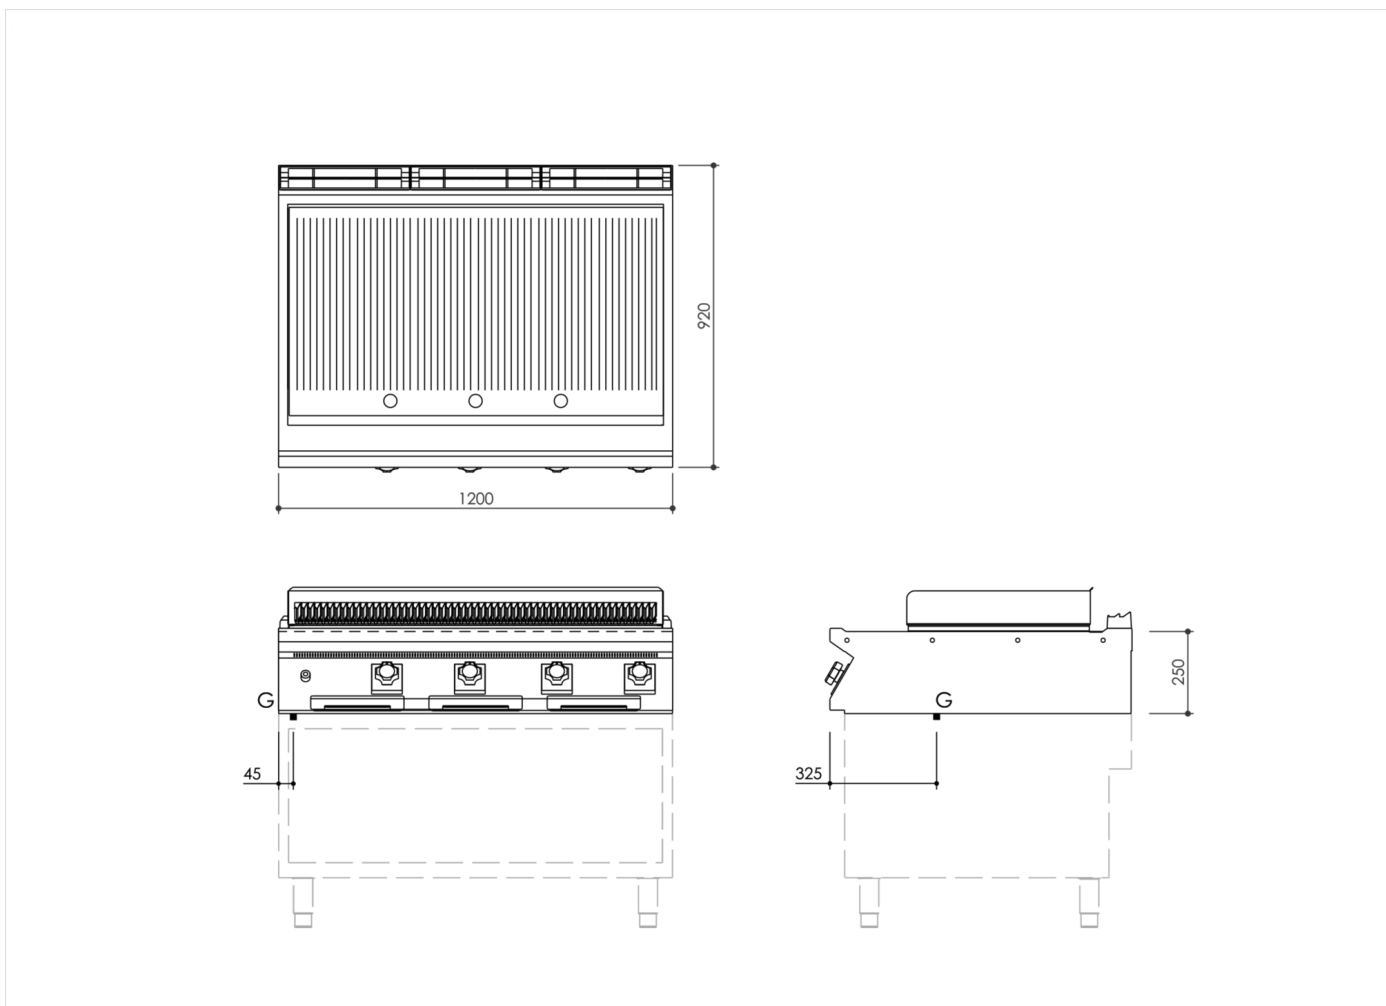

GAMA	CÓDIGO	MODELO	FUNCIÓN
MI - 90	MAMCOOO6800	GR912GT	Barbacoas

PRODUCTO

Barbacoa gas High Performance de ancho 1200 de sobremesa

GAMA	CÓDIGO	MODELO	FUNCIÓN
MI - 90	MAMCOOO6800	GR912GT	Barbacoas

PRODUCTO

**Barbacoa gas High Performance de ancho 1200 de sobremesa**

**DETALLES TÉCNICOS DE INSTALACIÓN**

(G) Llegada Gas:  $\text{Ø}1/2''$