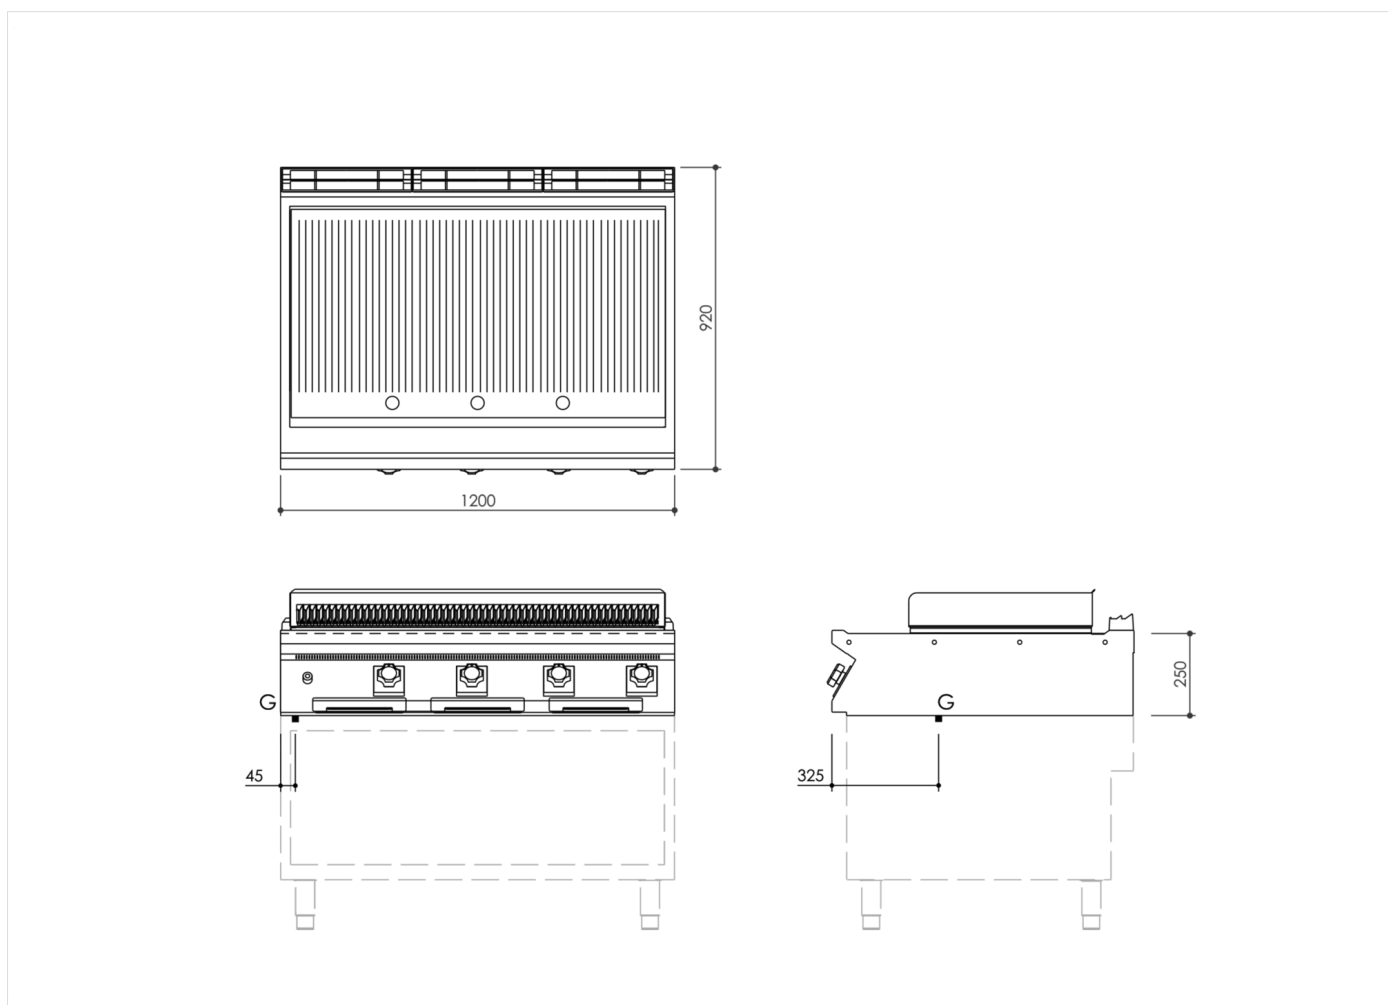

SERIE	ARTIKELNUMMER	MODELL	FUNKTION
MI - 90	MAMCOOO6800	GR9I2GT	Grillgeräte

PRODUKT

Gasgrill High Performance 1200 mm Oberteil

TECHNISCHE DATEN

BREITE (mm):	1200
TIEFE (mm):	920
HÖHE (mm):	250
GEWICHT (Kg):	147
VOLUMEN (m ³):	0.5
GASLEISTUNG (kW):	32
ANZAHL KOCHZONEN:	4
MAßE KOCHZONEN (mm):	1080x535mm
DETAILS ZUR KOCHZONE:	4x 8kW

BESCHREIBUNG

Gasgrill High Performance, Oberteil, aus Edelstahl AISI 304. Tiefgezogene Deckplatte 2mm Materialstärke mit vorderer Überlaufschutzkante, ausgelegt für stirnseitigen Verbund inklusive hermetischer Dichtung. Beidseitig verwendbarer Gusseisengrillrost. Geeignet für fettiges Fleisch mit 4 mm großen Elementen in Kontakt und Fettableitung in Auffangrinne. Waagrecht für Fisch und Gemüse, Elemente mit kreisrundem Profil, Durchm. 10 mm. Spritzschutz auf drei Seiten, Höhe 135 mm, aus Edelstahl AISI 304. Ausziehbare Fettauffangschubladen. Bedienelemente an der festen Frontblende. Beheizung durch Brenner aus Gusseisen unter dem Grillrost, geschützt durch eine zur Reinigung leicht abnehmbare Abdeckung ebenfalls aus Guss. Temperaturregelung über Sicherheitshahn mit Thermoelement und Zündbrenner. Piezozünder. Inkl. Schaber für Grillrost.

SERIE	ARTIKELNUMMER	MODELL	FUNKTION
MI - 90	MAMCOOO6800	GR912GT	Grillgeräte

PRODUKT

Gasgrill High Performance 1200 mm Oberteil

INSTALLATIONSANGABEN

(G) Gasanschluss: $\text{Ø}1/2''$