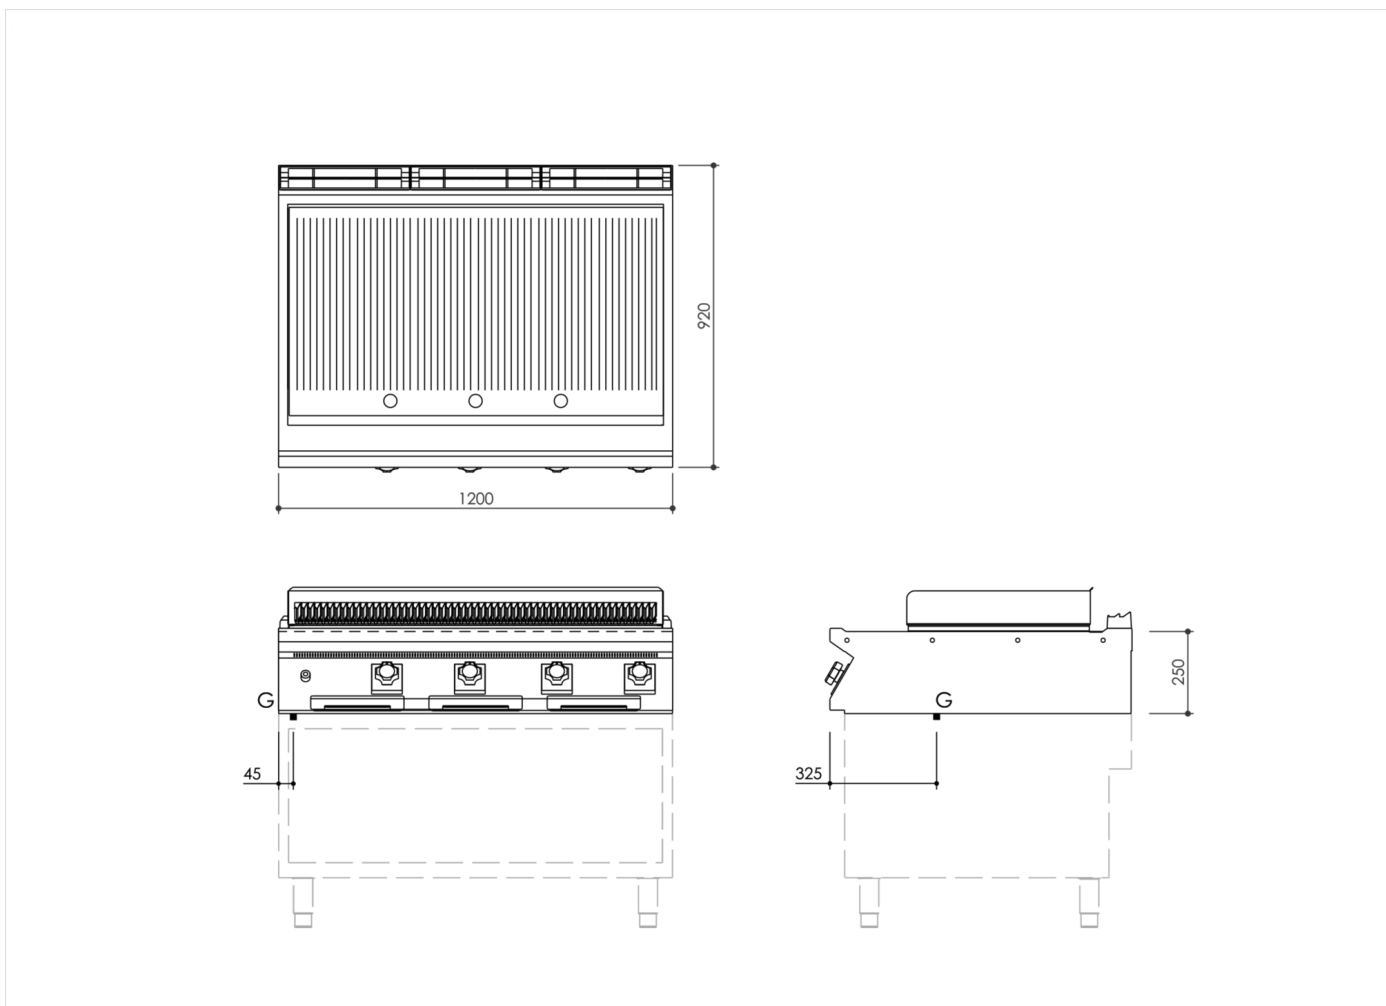

GAMMA	CODICE	MODELLO	FUNZIONE
MI - 90	MAMCOOO6800	GR912GT	Griglie

PRODOTTO

**Griglia a gas High Performance Top da 1200**

GAMMA	CODICE	MODELLO	FUNZIONE
MI - 90	MAMCOOO6800	GR9I2GT	Griglie

PRODOTTO

**Griglia a gas High Performance Top da 1200**

#### DATI TECNICI DI INSTALLAZIONE

(G) Arrivo Gas:

Ø1/2"