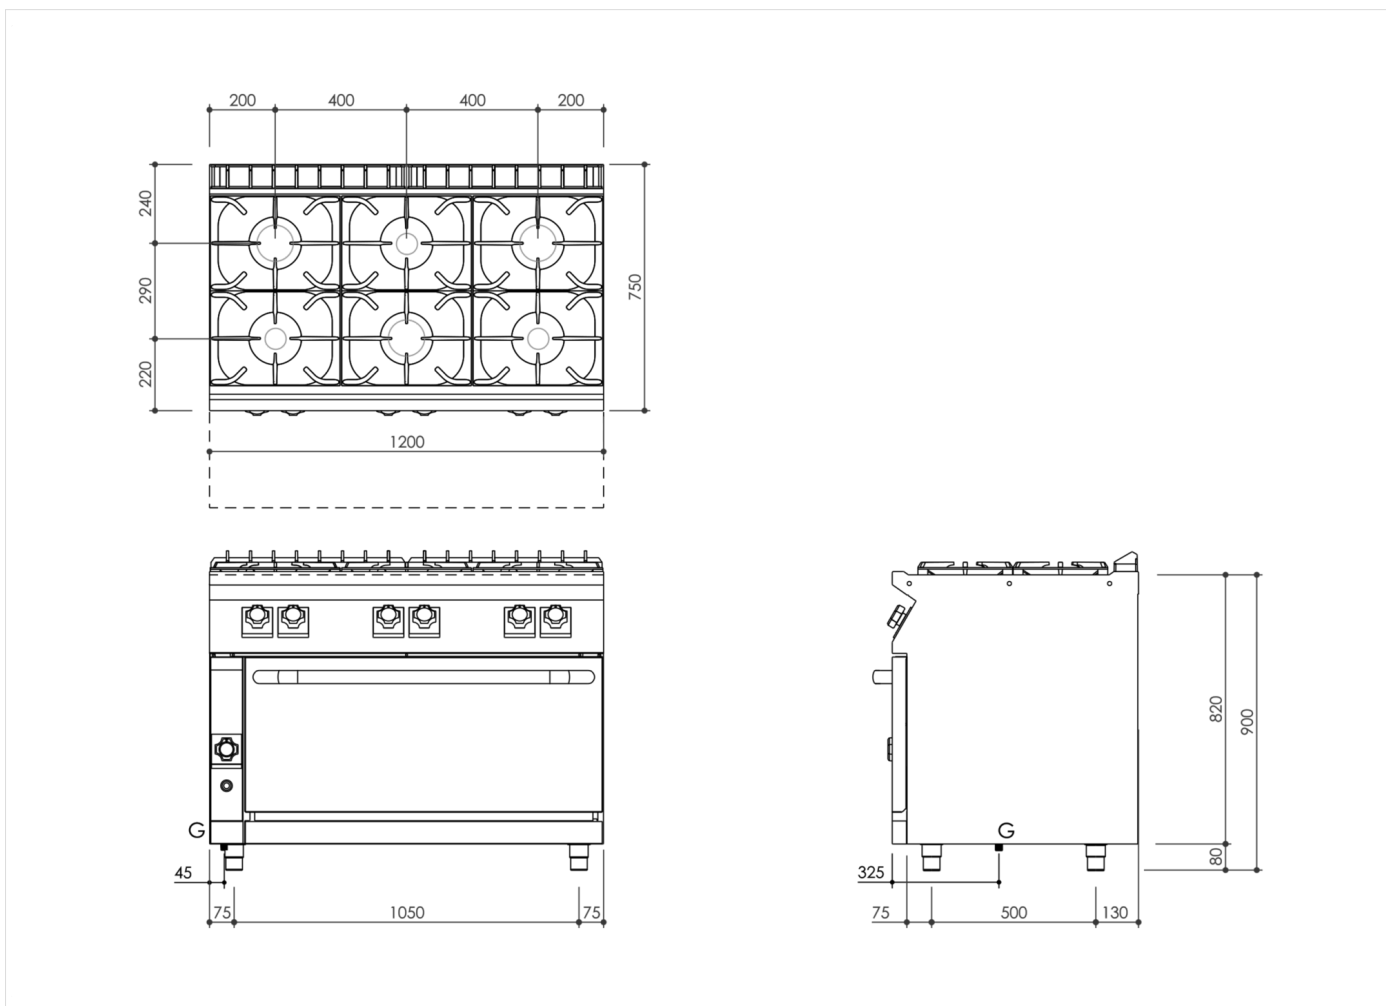

| GAMA    | CÓDIGO      | MODELO    | FUNCIÓN        |
|---------|-------------|-----------|----------------|
| MI - 70 | MAMCOOOO160 | PC712GFGM | Cocinas de Gas |

PRODUCTO

Cocina a gas de 6 fuegos con horno gas maxi

**DETALLES TÉCNICOS DE INSTALACIÓN**

(G) Llegada Gas:  $\text{Ø}1/2''$