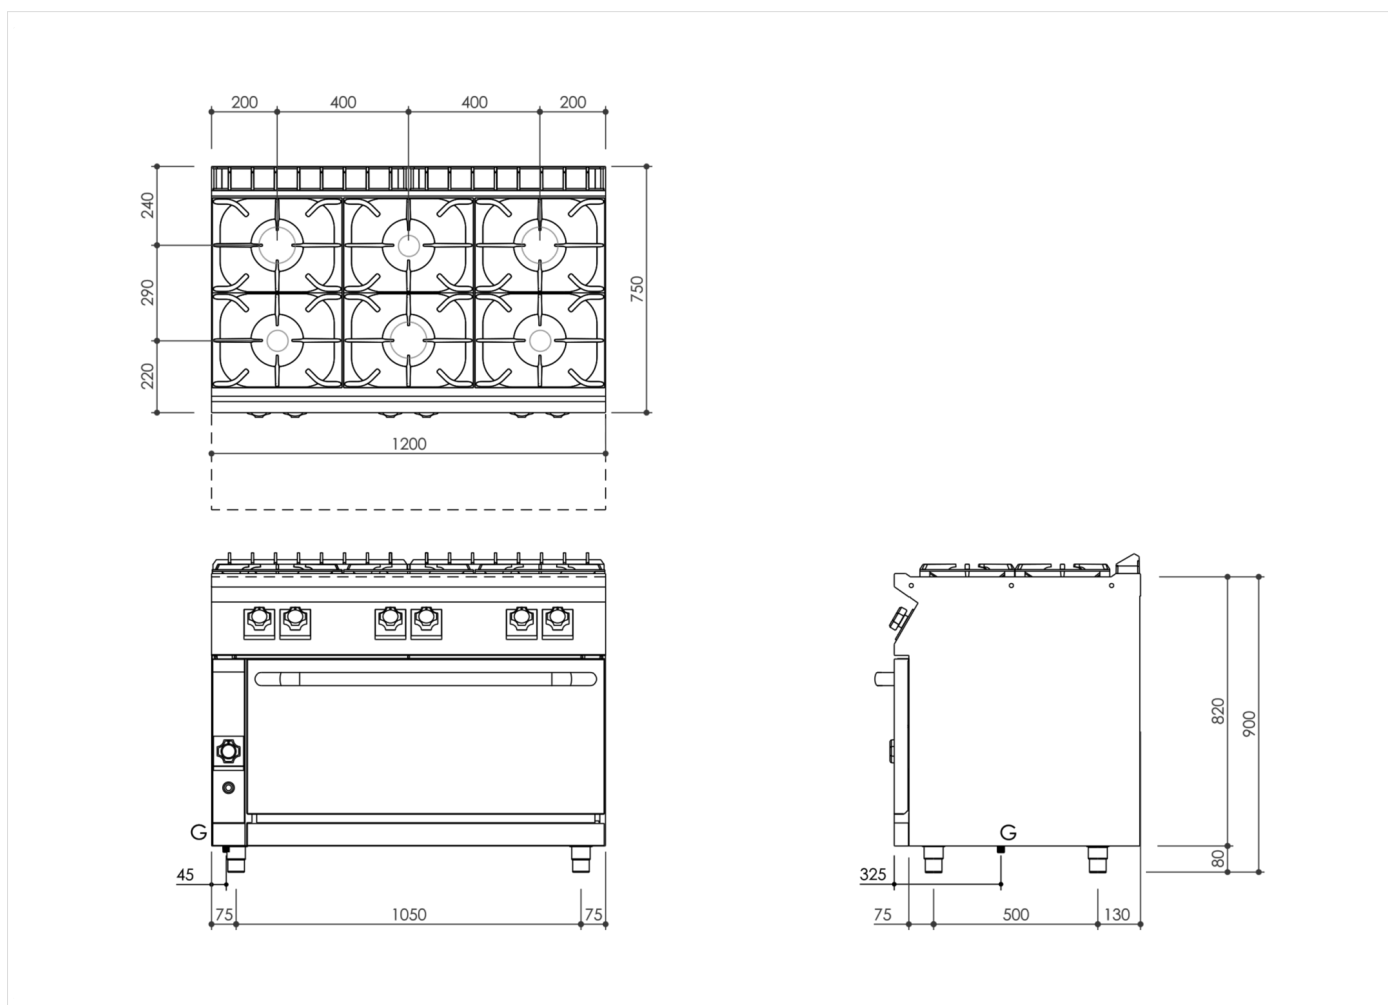

SERIE	ARTIKELNUMMER	MODELL	FUNKTION
MI - 70	MAMCOOOO160	PC712GFGM	Gasherde

PRODUKT

**Gasherde 6 Flammen auf Jumbo Gas-Backofen**

**INSTALLATIONSANGABEN**

(G) Gasanschluss:  $\text{Ø}1/2''$