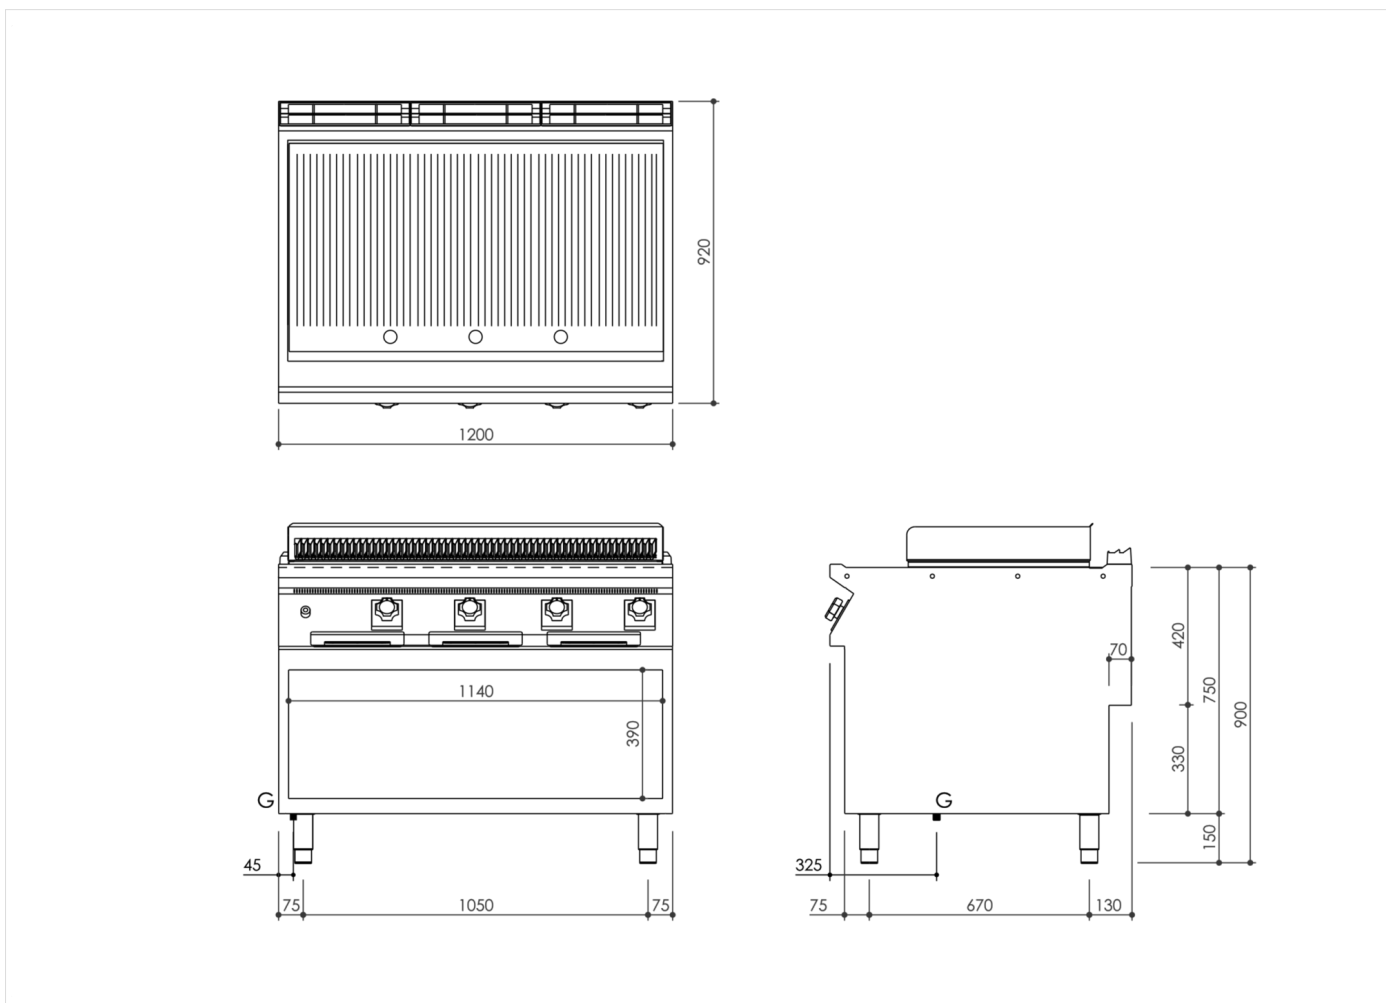

GAMMA	CODICE	MODELLO	FUNZIONE
MI - 90	MAMCOOO6810	GR912GA	Griglie

PRODOTTO

**Griglia a gas High Performance da 1200 su vano armadiato**

GAMMA	CODICE	MODELLO	FUNZIONE
MI - 90	MAMCOOO6810	GR912GA	Griglie

PRODOTTO

**Griglia a gas High Performance da 1200 su vano armadiato**

## DATI TECNICI DI INSTALLAZIONE

(G) Arrivo Gas:

Ø1/2"