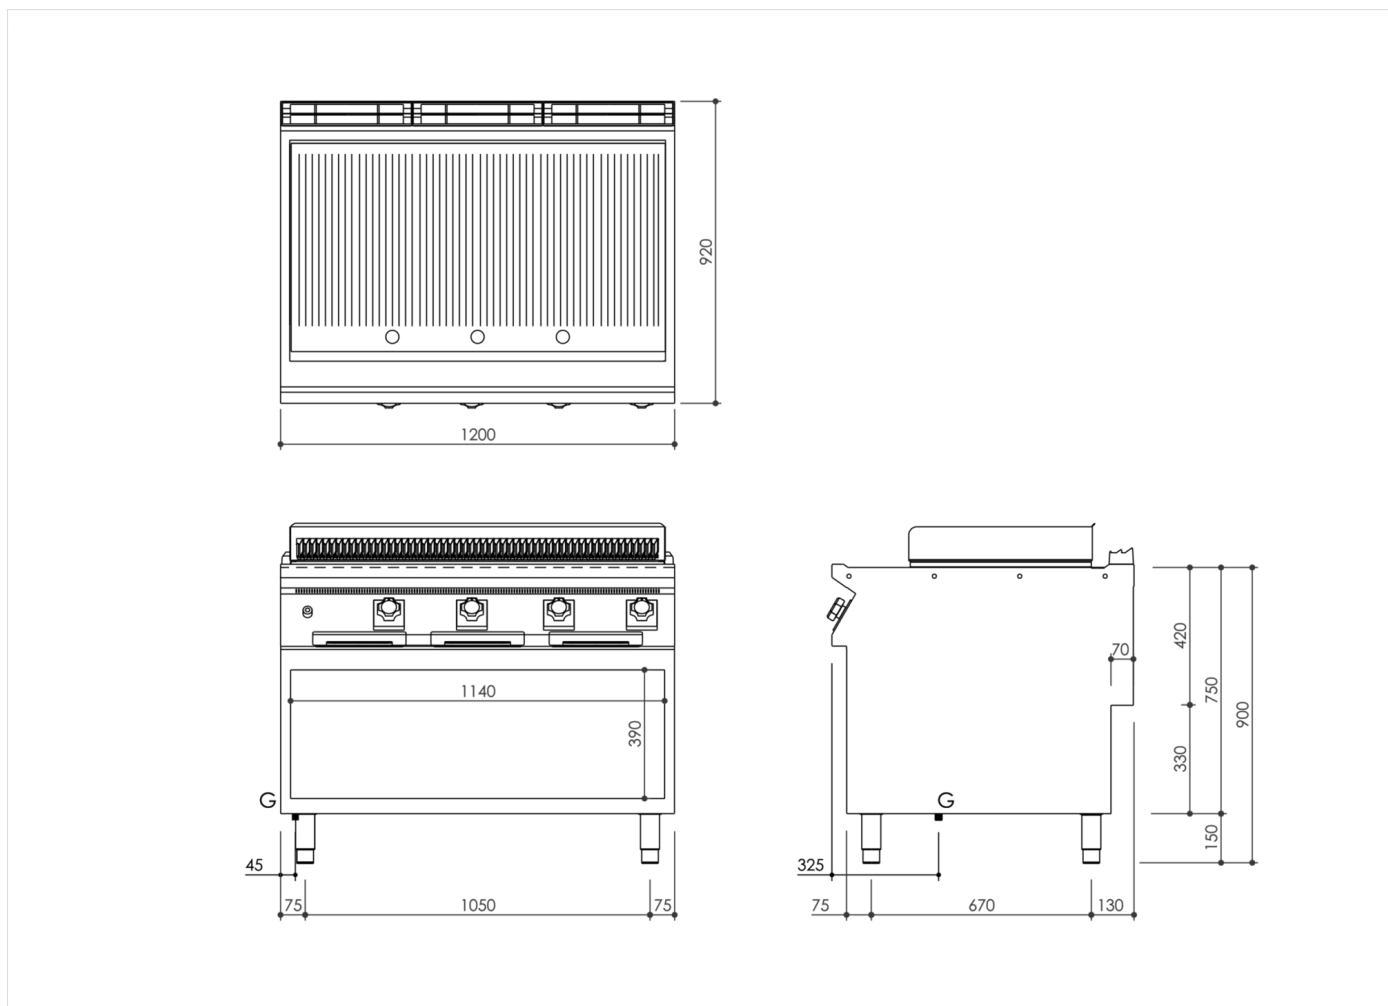

SERIE	ARTIKELNUMMER	MODELL	FUNKTION
MI - 90	MAMCOOO6810	GR912GA	Grillgeräte

PRODUKT

Gasgrill High Performance 1200 mm Standgerät

SERIE	ARTIKELNUMMER	MODELL	FUNKTION
MI - 90	MAMCOOO6810	GR912GA	Grillgeräte

PRODUKT

Gasgrill High Performance 1200 mm Standgerät

TECHNISCHE DATEN

BREITE (mm):	1200
TIEFE (mm):	920
HÖHE (mm):	900
GEWICHT (Kg):	147
VOLUMEN (m ³):	0.5
GASLEISTUNG (kW):	32
ANZAHL KOCHZONEN:	4
MAßE KOCHZONEN (mm):	1080x535mm
DETAILS ZUR KOCHZONE:	4x 8kW

BESCHREIBUNG

Gasgrill High Performance, Standgerät, aus Edelstahl AISI 304. Tiefgezogene Deckplatte 2mm Materialstärke mit vorderer Überlaufschutzkante, ausgelegt für stirnseitigen Verbund inklusive hermetischer Dichtung. Beidseitig verwendbarer Gusseisengrillrost. Geeignet für fettiges Fleisch mit 4 mm großen Elementen in Kontakt und Fettableitung in Auffangrinne. Waagrecht für Fisch und Gemüse, Elemente mit kreisrundem Profil, Durchm. 10 mm. Spritzschutz auf drei Seiten, Höhe 135 mm, aus Edelstahl AISI 304. Ausziehbare Fettauffangschubladen. Bedienelemente an der festen Frontblende. Beheizung durch Brenner aus Gusseisen unter dem Grillrost, geschützt durch eine zur Reinigung leicht abnehmbare Abdeckung ebenfalls aus Guss. Temperaturregelung über Sicherheitshahn mit Thermoelement und Zündbrenner. Piezozünder. Inkl. Schaber für Grillrost. Gerät mit höhenverstellbaren Edelstahlfüßen.

SERIE	ARTIKELNUMMER	MODELL	FUNKTION
MI - 90	MAMCOOO6810	GR912GA	Grillgeräte

PRODUKT

Gasgrill High Performance 1200 mm Standgerät

INSTALLATIONSANGABEN

(G) Gasanschluss: $\text{Ø}1/2''$