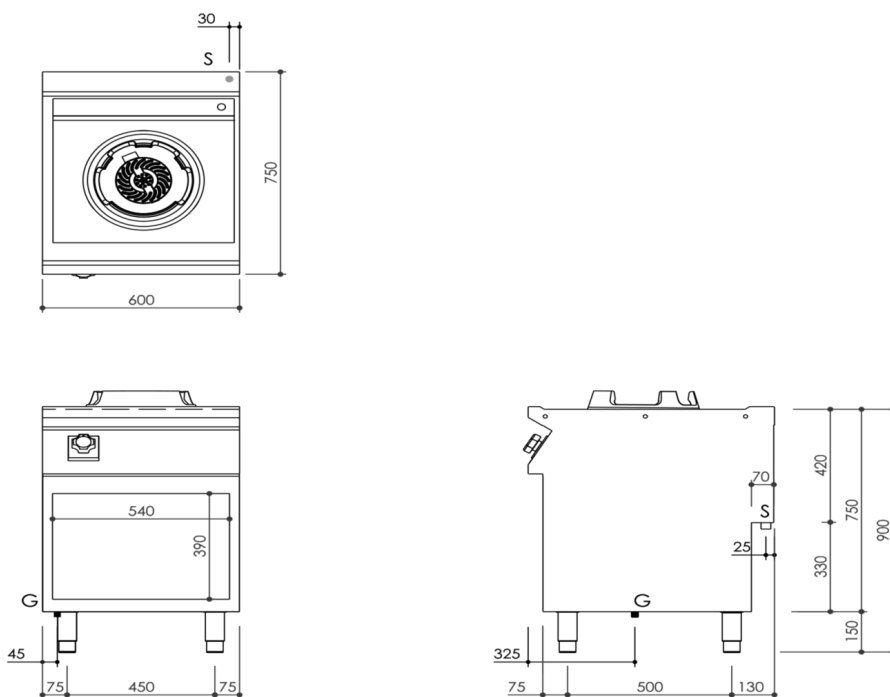

GAMMA	CODICE	MODELLO	FUNZIONE
MI - 70	MAMCOOOO170	WK76GG	Cucina Gas

PRODOTTO

Cucina Wok a gas 1 fuoco su vano a giorno

GAMMA	CODICE	MODELLO	FUNZIONE
MI - 70	MAMCOOOO170	WK76GG	Cucina Gas

PRODOTTO

Cucina Wok a gas 1 fuoco su vano a giorno

DATI TECNICI DI INSTALLAZIONE

(G) Arrivo Gas: $\varnothing 1/2''$