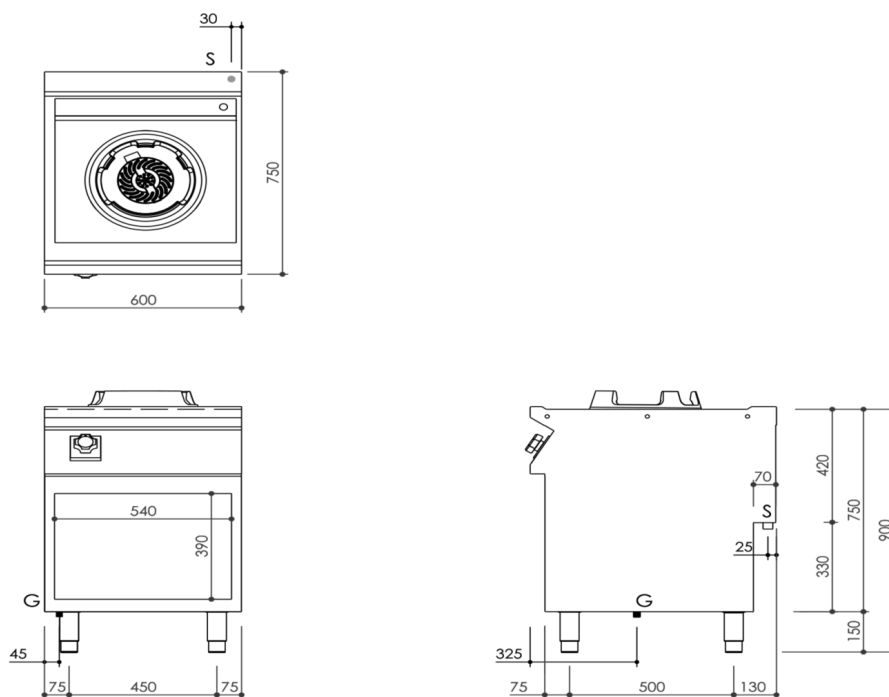

GAMME	CODE	MODÈLE	FONCTION
MI - 70	MAMCOOOO170	WK76GG	Fourneaux à gaz

ARTICLE

Fourneau wok gaz 1 feu sur placard ouvert

DONNÉES TECHNIQUES D'INSTALLATION

(G) Raccordement au gaz: $\text{Ø}1/2''$