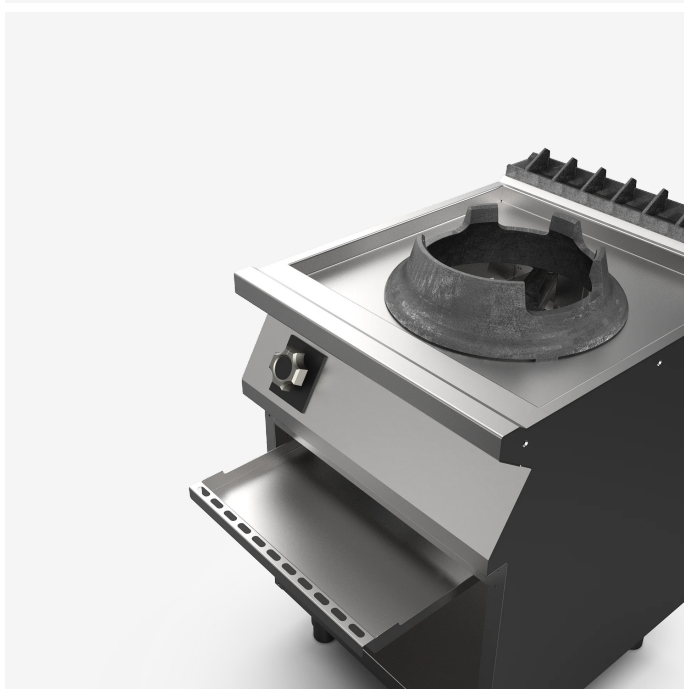

GAMA	CÓDIGO	MODELO	FUNCIÓN
MI - 70	MAMCOOOO170	WK76GG	Cocinas de Gas

PRODUCTO

Cocina wok a gas de 1 fuego de 14 kW montada sobre mueble abierto

DETALLES

GAMA	CÓDIGO	MODELO	FUNCIÓN
MI - 70	MAMCOOOO170	WK76GG	Cocinas de Gas

PRODUCTO

Cocina wok a gas de 1 fuego de 14 kW montada sobre mueble abierto

DETALLES TÉCNICOS DE INSTALACIÓN

(G) Llegada Gas: $\text{Ø}1/2''$