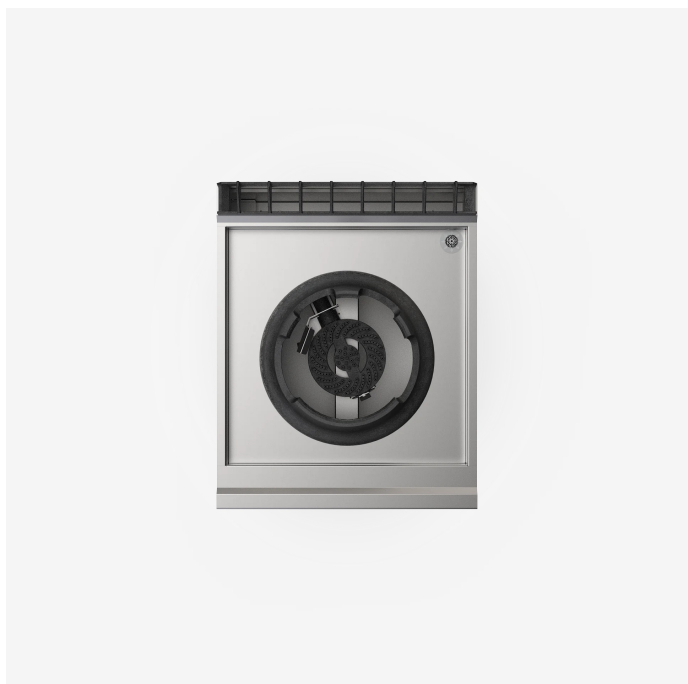

GAMA	CÓDIGO	MODELO	FUNCIÓN
MI - 70	MAMCOOOO170	WK76GG	Cocinas de Gas

PRODUCTO

Cocina wok a gas de 1 fuego de 14 kW montada sobre mueble abierto

DETALLES

GAMA	CÓDIGO	MODELO	FUNCIÓN
MI - 70	MAMCOOOO170	WK76GG	Cocinas de Gas

PRODUCTO

Cocina wok a gas de 1 fuego de 14 kW montada sobre mueble abierto

DETALLES TÉCNICOS DE INSTALACIÓN

(G) Llegada Gas: $\text{Ø}1/2''$