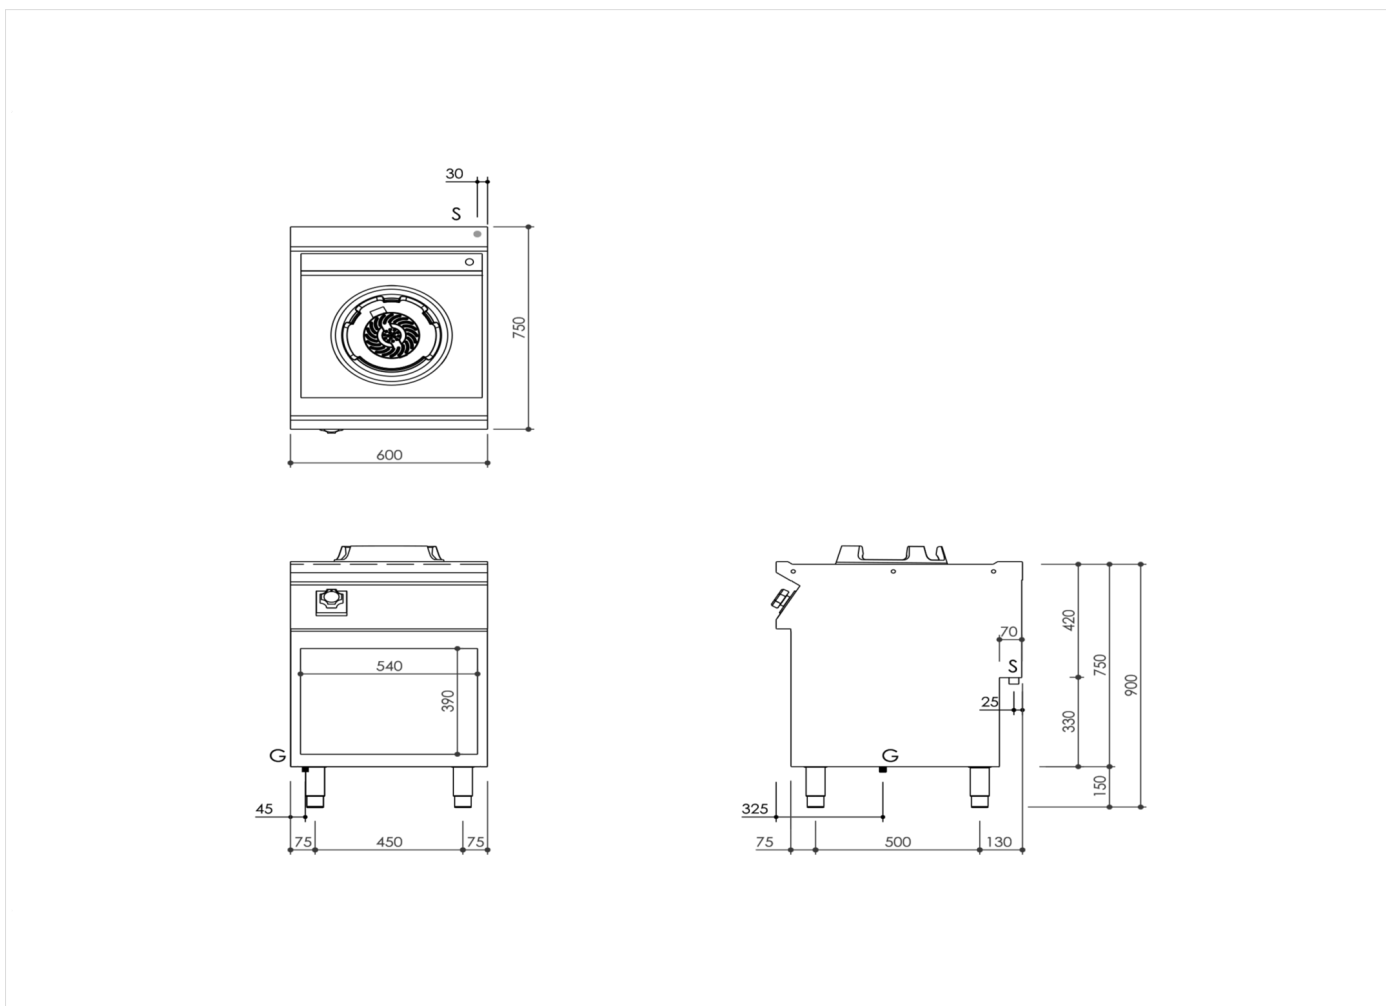

GAMA	CÓDIGO	MODELO	FUNCIÓN
MI - 70	MAMCOOOO170	WK76GG	Cocinas de Gas

PRODUCTO

Cocina wok a gas de 1 fuego de 14 kW montada sobre mueble abierto

DETALLES

GAMA	CÓDIGO	MODELO	FUNCIÓN
MI - 70	MAMCOOOO170	WK76GG	Cocinas de Gas

PRODUCTO

Cocina wok a gas de 1 fuego de 14 kW montada sobre mueble abierto

DETALLES TÉCNICOS DE INSTALACIÓN

(G) Llegada Gas: $\text{Ø}1/2''$