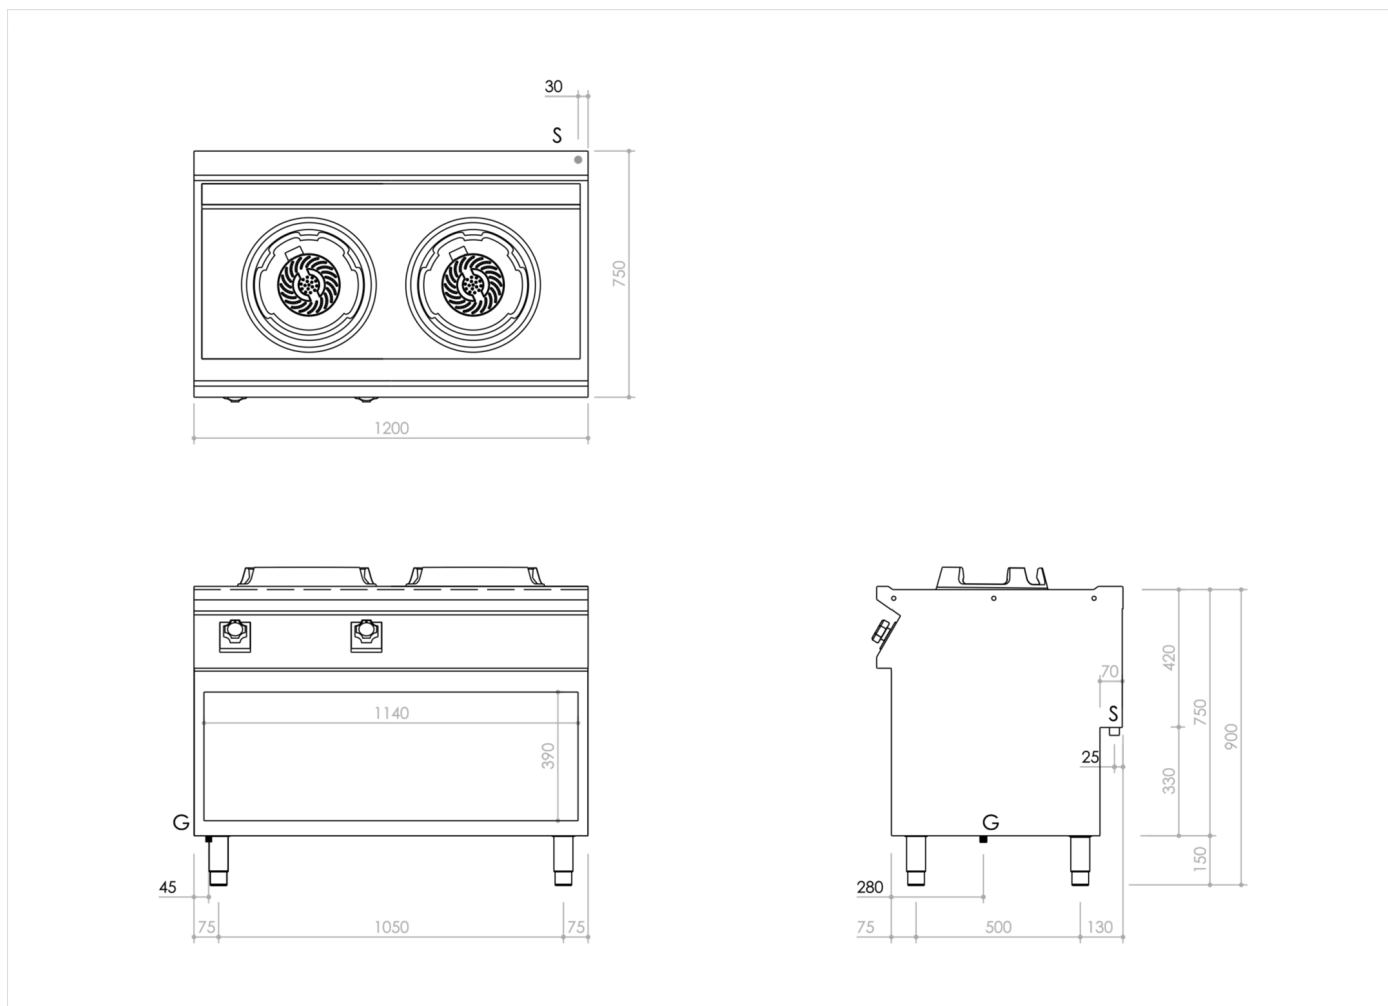

GAMA	CÓDIGO	MODELO	FUNCIÓN
MI - 70	MAMCOOOO230	WK712GG	Cocinas de Gas

PRODUCTO

Cocina wok a gas de 2 fuegos de 14 kW montada sobre mueble abierto

GAMA	CÓDIGO	MODELO	FUNCIÓN
MI - 70	MAMCOOOO230	WK712GG	Cocinas de Gas

PRODUCTO

Cocina wok a gas de 2 fuegos de 14 kW montada sobre mueble abierto

DETALLES

GAMA	CÓDIGO	MODELO	FUNCIÓN
MI - 70	MAMCOOOO230	WK712GG	Cocinas de Gas

PRODUCTO

Cocina wok a gas de 2 fuegos de 14 kW montada sobre mueble abierto

DETALLES TÉCNICOS DE INSTALACIÓN

(G) Llegada Gas: $\text{Ø}1/2''$