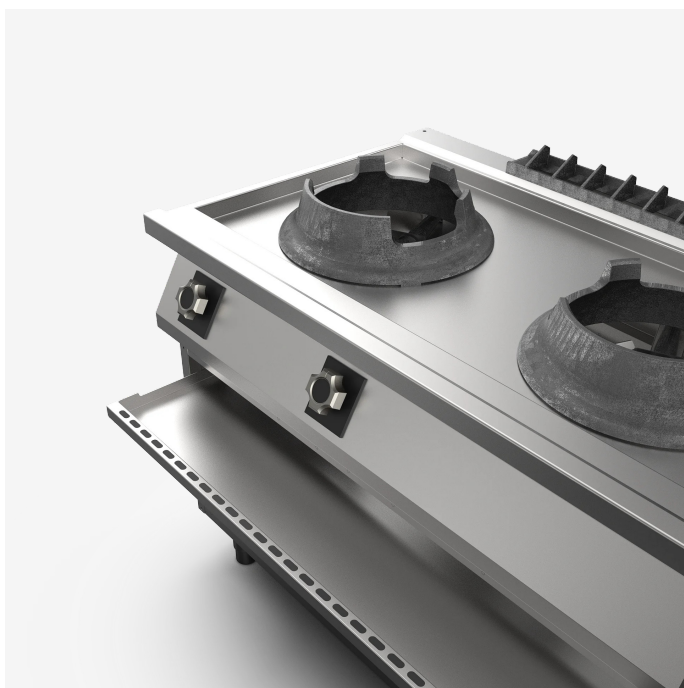

GAMA	CÓDIGO	MODELO	FUNCIÓN
MI - 70	MAMCOOOO230	WK712GG	Cocinas de Gas

PRODUCTO

Cocina wok a gas de 2 fuegos de 14 kW montada sobre mueble abierto

GAMA	CÓDIGO	MODELO	FUNCIÓN
MI - 70	MAMCOOOO230	WK712GG	Cocinas de Gas

PRODUCTO

Cocina wok a gas de 2 fuegos de 14 kW montada sobre mueble abierto

DETALLES

GAMA	CÓDIGO	MODELO	FUNCIÓN
MI - 70	MAMCOOOO230	WK712GG	Cocinas de Gas

PRODUCTO

Cocina wok a gas de 2 fuegos de 14 kW montada sobre mueble abierto

DETALLES TÉCNICOS DE INSTALACIÓN

(G) Llegada Gas: $\text{Ø}1/2''$