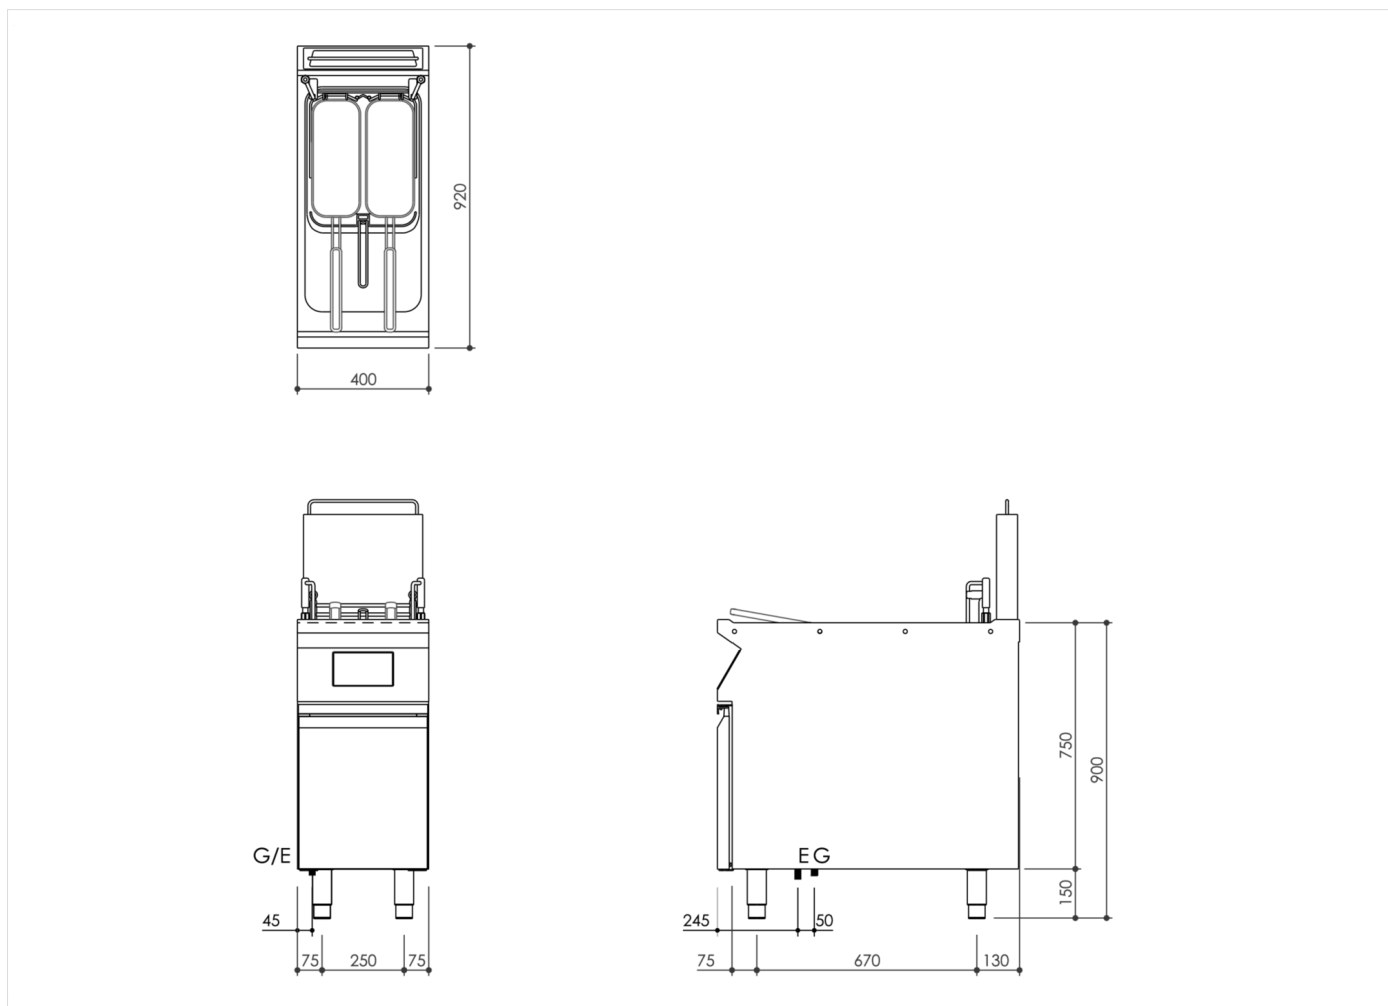

SERIE	ARTIKELNUMMER	MODELL	FUNKTION
MI - 90	MAMCOOO3620	IFR94G23KA	i-Fry

PRODUKT

Gas-Fritteuse mit elektronischer Steuerung und Hebe- Senkevorrichtung, 1 Becken 23 Liter

SERIE	ARTIKELNUMMER	MODELL	FUNKTION
MI - 90	MAMCOOO3620	IFR94G23KA	i-Fry

PRODUKT

Gas-Fritteuse mit elektronischer Steuerung und Hebe- Senkevorrichtung, 1 Becken 23 Liter

INSTALLATIONSANGABEN

(E) Elektroanschluss:	VAC230-I 50/60Hz
(G) Gasanschluss:	Ø1/2"