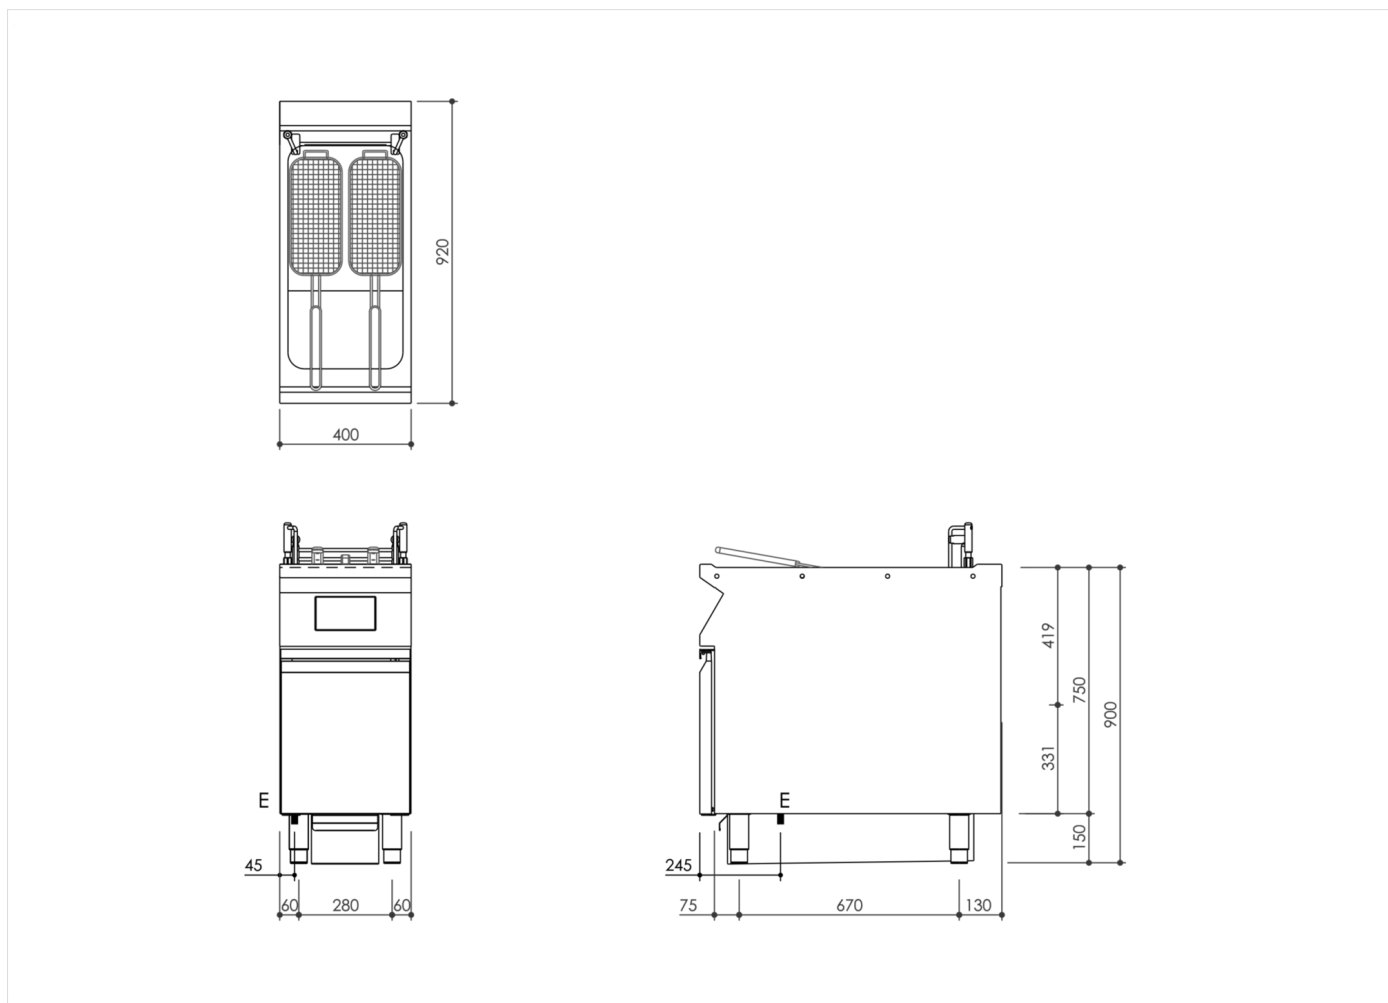

GAMME	CODE	MODÈLE	FONCTION
MI - 90	MAMCOOO3680	IFR94E22KFA	i-Fry

ARTICLE

Friteuse électrique 1 cuve 22 lt. avec contrôle électronique, filtrage de l'huile et soulèvement automatique des paniers

DONNÉES TECHNIQUES D'INSTALLATION

(E) Raccordement électrique: **VAC400-3N 50/60Hz**