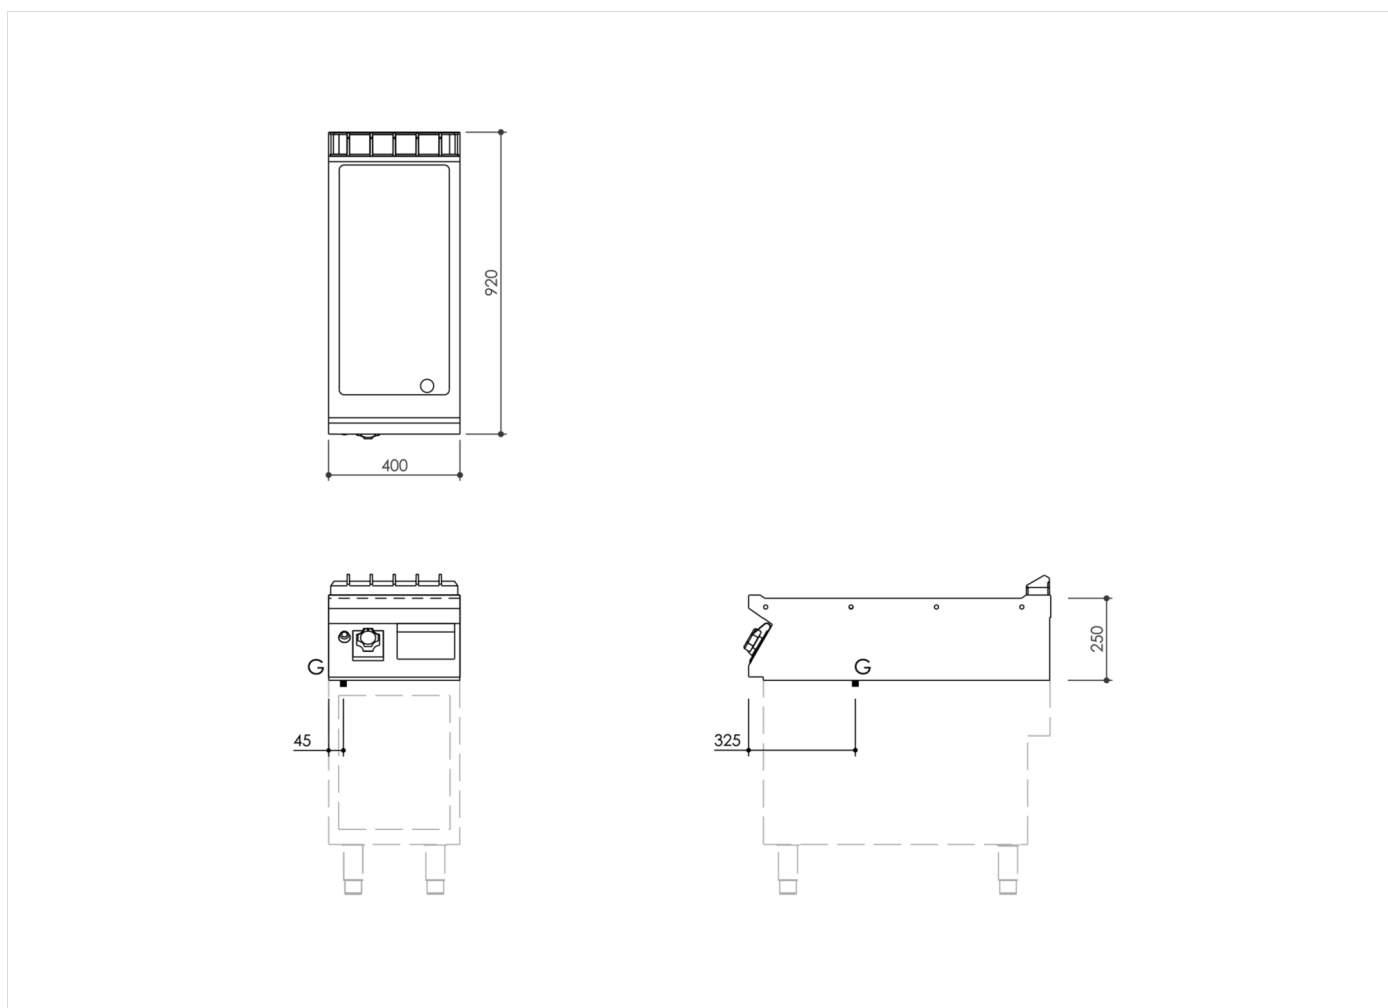

GAMA	CÓDIGO	MODELO	FUNCIÓN
MI - 90	MAMCOOO4O4O	FT94GLT#	<b>Fry-top - Placa de hierro</b>

PRODUCTO

**Fry-top a gas con placa lisa de sobremesa**

GAMA	CÓDIGO	MODELO	FUNCIÓN
MI - 90	MAMCOOO4040	FT94GLT#	Fry-top - Placa de hierro

PRODUCTO

**Fry-top a gas con placa lisa de sobremesa**

**DETALLES TÉCNICOS DE INSTALACIÓN**

(G) Llegada Gas:  $\text{Ø}1/2''$