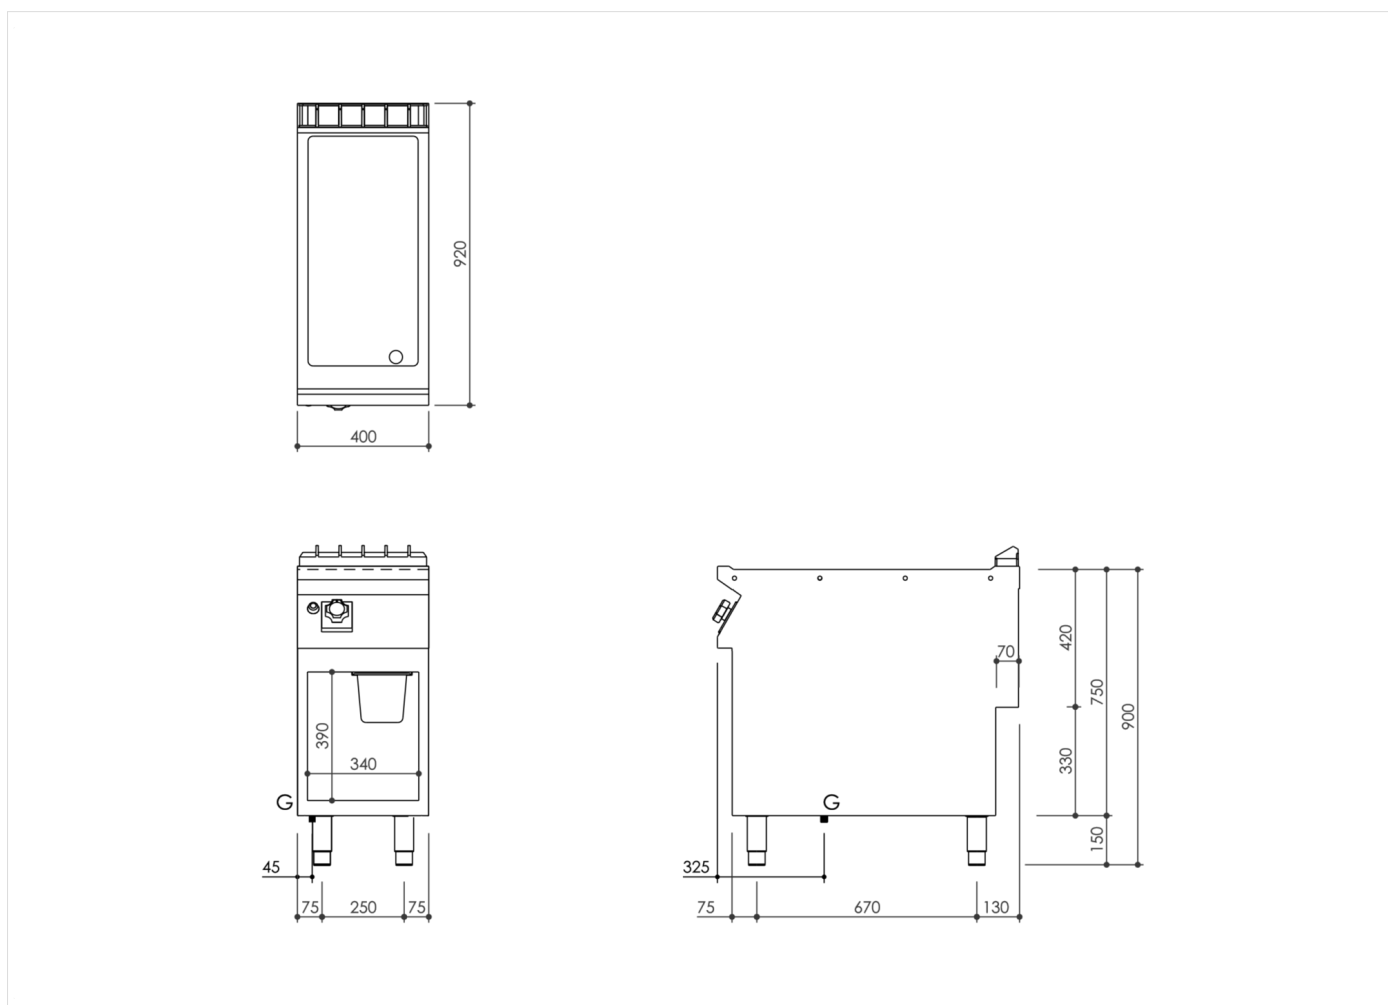

PRODUKT

**Gas Grillplatte, glatt, Unterbau offen**

| SERIE   | ARTIKELNUMMER | MODELL   | FUNKTION                  |
|---------|---------------|----------|---------------------------|
| MI - 90 | MAMCOOO4050   | FT94GLG# | Bratplatten - Eisenplatte |

PRODUKT

**Gas Grillplatte, glatt, Unterbau offen**

**INSTALLATIONSANGABEN**

(G) Gasanschluss:  $\text{\O}1/2''$