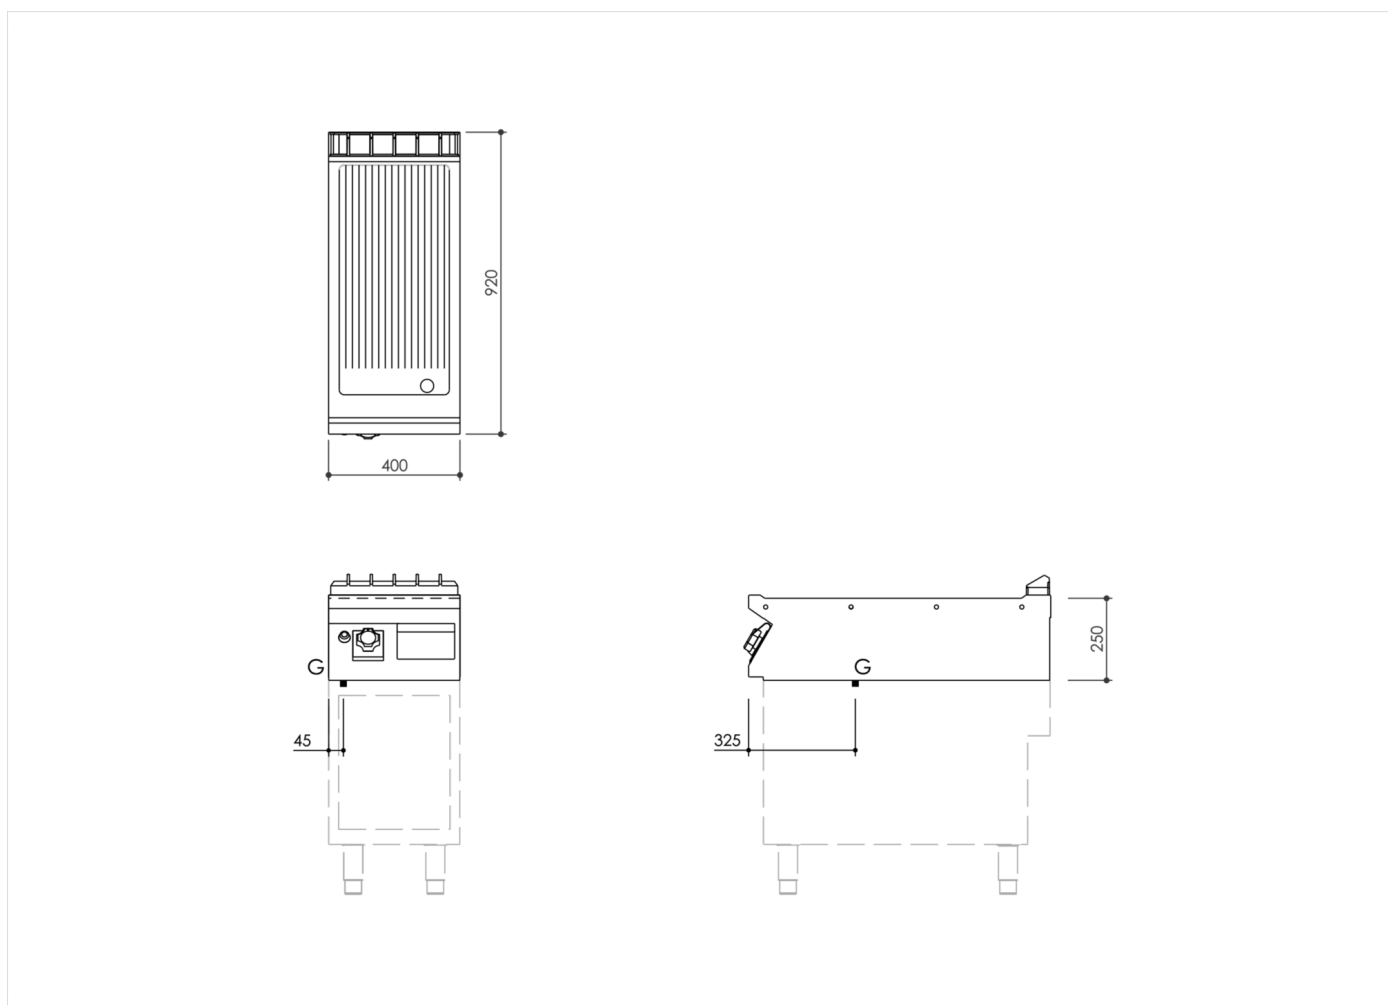

SERIE	ARTIKELNUMMER	MODELL	FUNKTION
MI - 90	MAMCOOO4060	FT94GRT#	Bratplatten - Eisenplatte

PRODUKT

Gas Grillplatte, gerillt, Oberteil

INSTALLATIONSANGABEN

(G) Gasanschluss: $\text{Ø}1/2''$