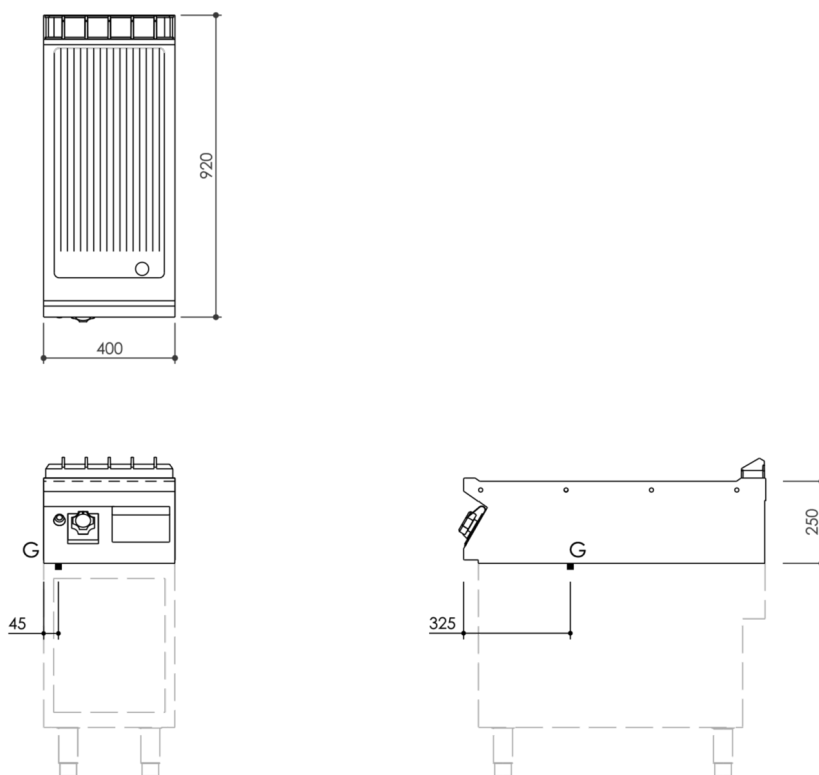

GAMMA	CODICE	MODELLO	FUNZIONE
MI - 90	MAMCOOO4060	FT94GRT#	Frytop - Piastra in ferro

PRODOTTO

**Fry-top a gas, piastra rigata Top**

#### DATI TECNICI DI INSTALLAZIONE

(G) Arrivo Gas:

Ø1/2"