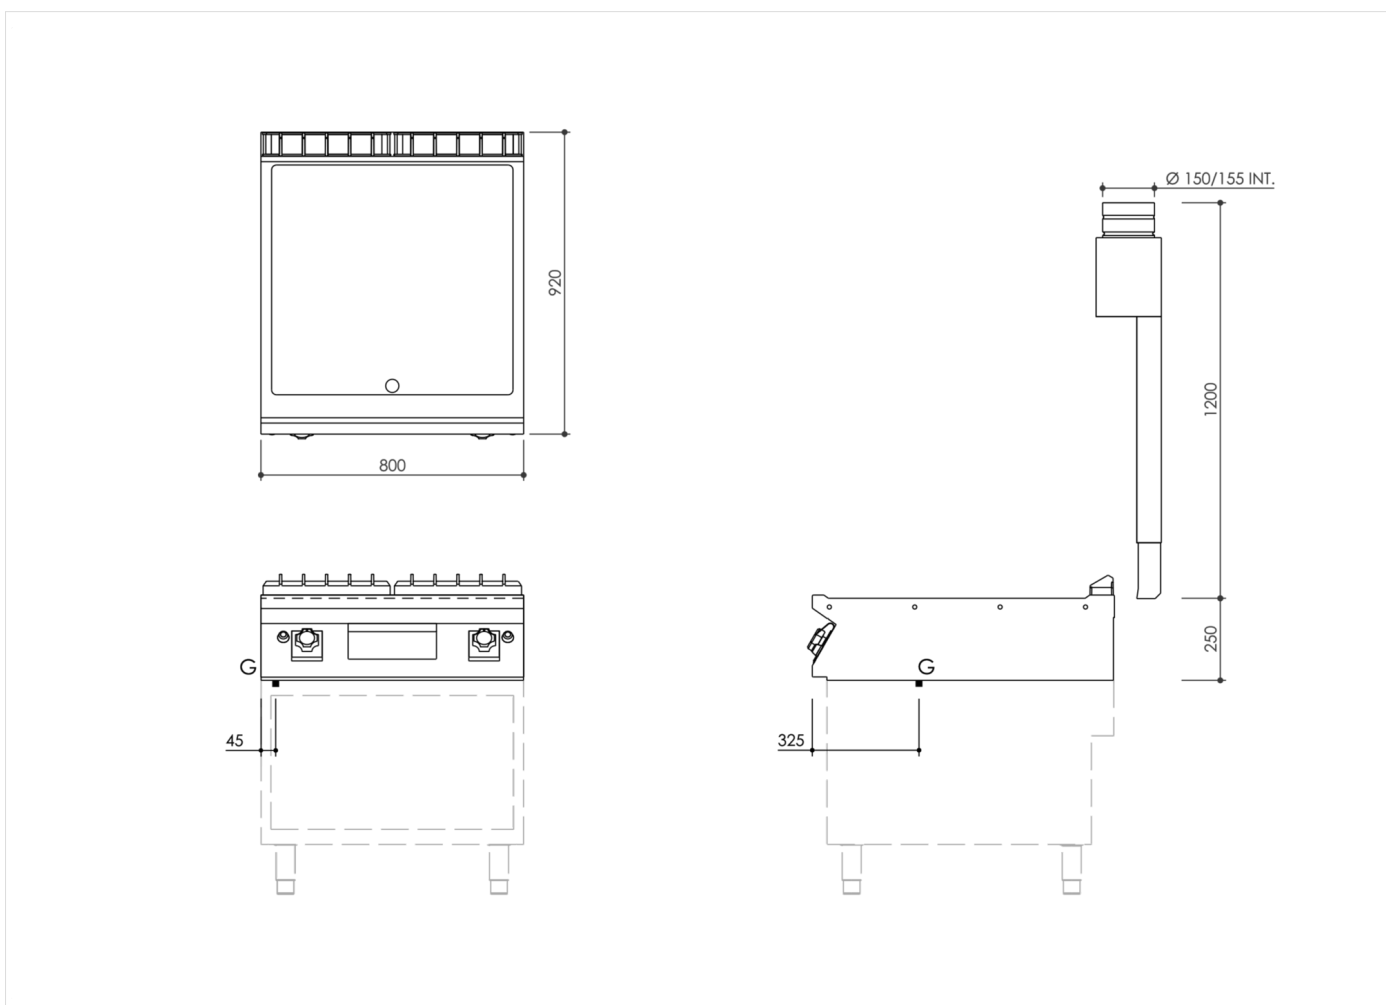

GAMMA	CODICE	MODELLO	FUNZIONE
MI - 90	MAMCOOO4I20	FT98GLT#	Frytop - Piastra in ferro

PRODOTTO

**Fry-top a gas, piastra liscia Top**

## DATI TECNICI DI INSTALLAZIONE

(G) Arrivo Gas:

Ø1/2"