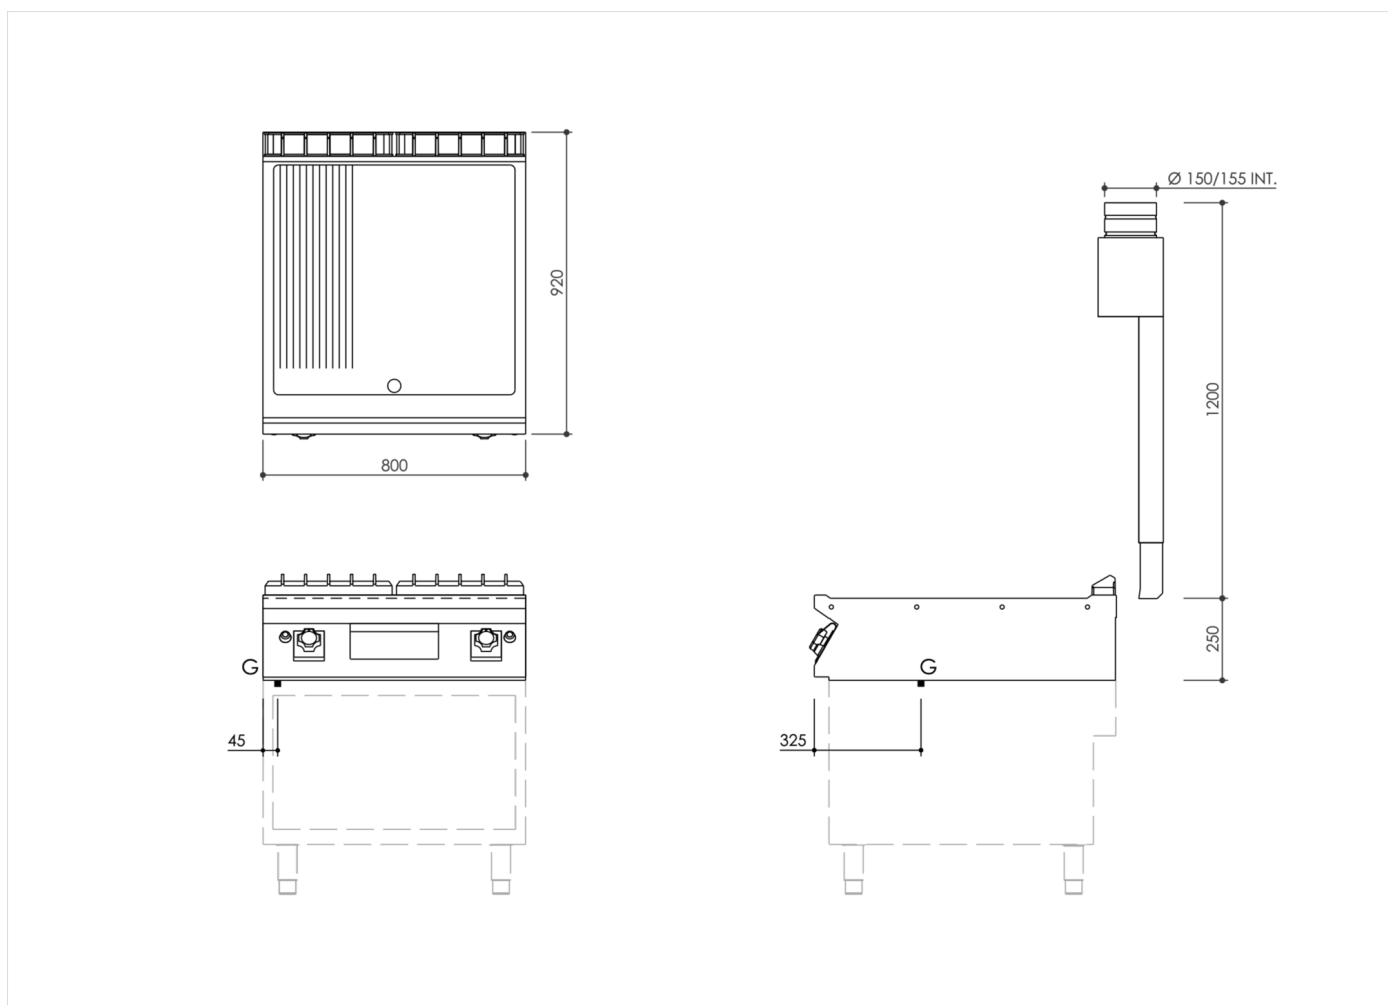

SERIE	ARTIKELNUMMER	MODELL	FUNKTION
MI - 90	MAMCOOO4140	FT98GMT#	Bratplatten - Eisenplatte

PRODUKT

Gas Grillplatte, 2/3 glatt 1/3 gerillt, Oberteil

INSTALLATIONSANGABEN

(G) Gasanschluss: $\text{Ø}1/2''$