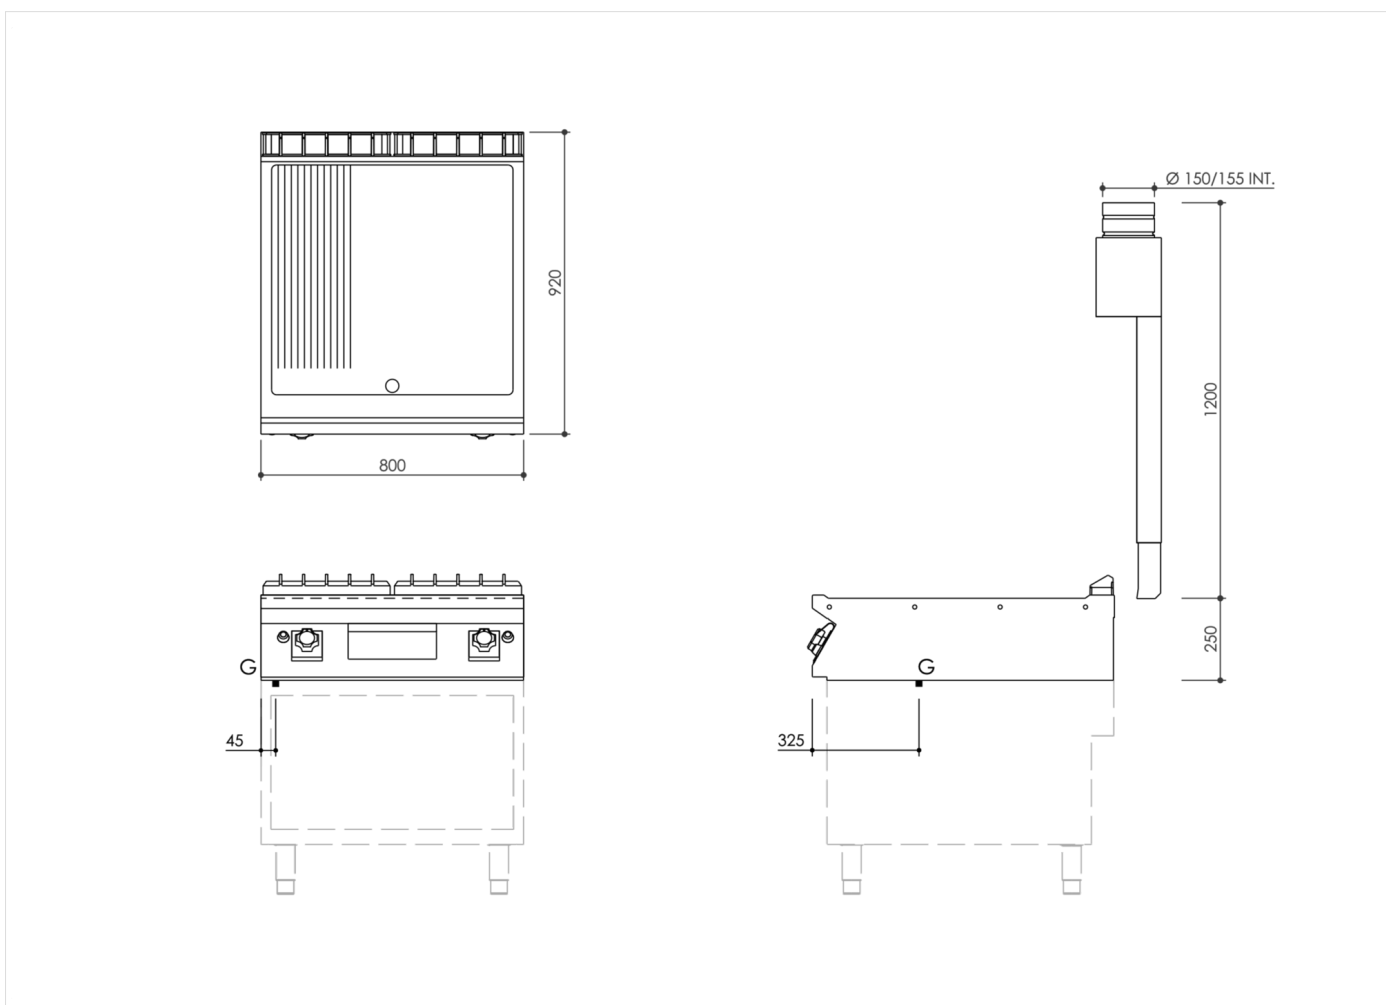

GAMMA	CODICE	MODELLO	FUNZIONE
MI - 90	MAMCOOO4140	FT98GMT#	Frytop - Piastra in ferro

PRODOTTO

Fry-top a gas, piastra 1/3 rigata 2/3 liscia Top

DATI TECNICI DI INSTALLAZIONE

(G) Arrivo Gas:

Ø1/2"