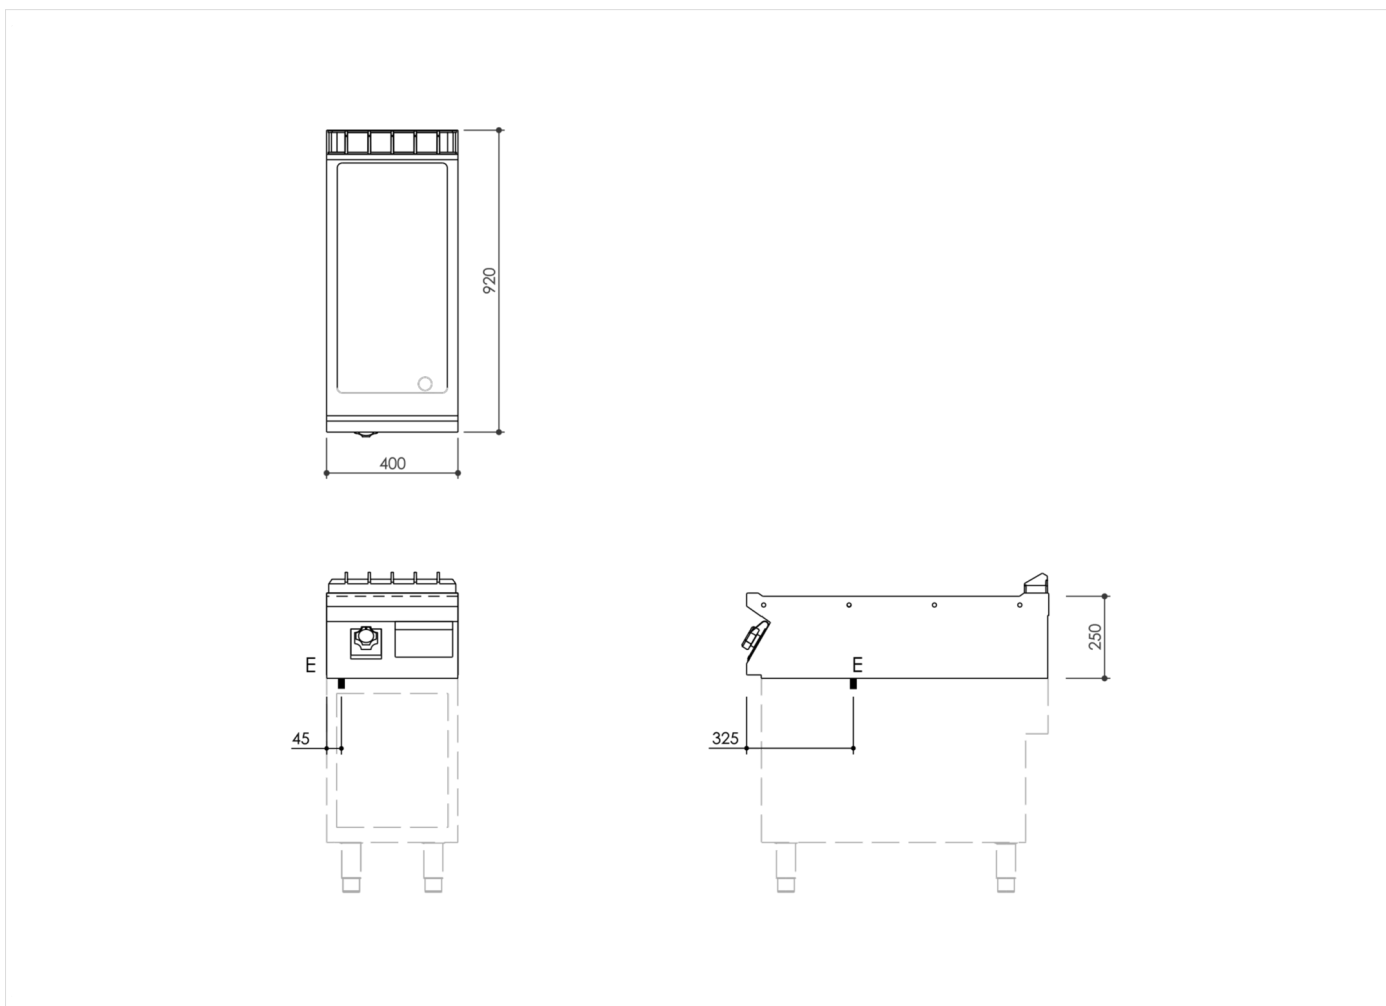

GAMMA	CODICE	MODELLO	FUNZIONE
MI - 90	MAMCOOO4520	FT94ELT#	Frytop - Piastra in ferro

PRODOTTO

Fry-top elettrico, piastra liscia Top

GAMMA	CODICE	MODELLO	FUNZIONE
MI - 90	MAMCOOO4520	FT94ELT#	Frytop - Piastra in ferro

PRODOTTO

Fry-top elettrico, piastra liscia Top

DATI TECNICI DI INSTALLAZIONE

(E) Allacciamento Elettrico:

VAC400-3N 50/60Hz