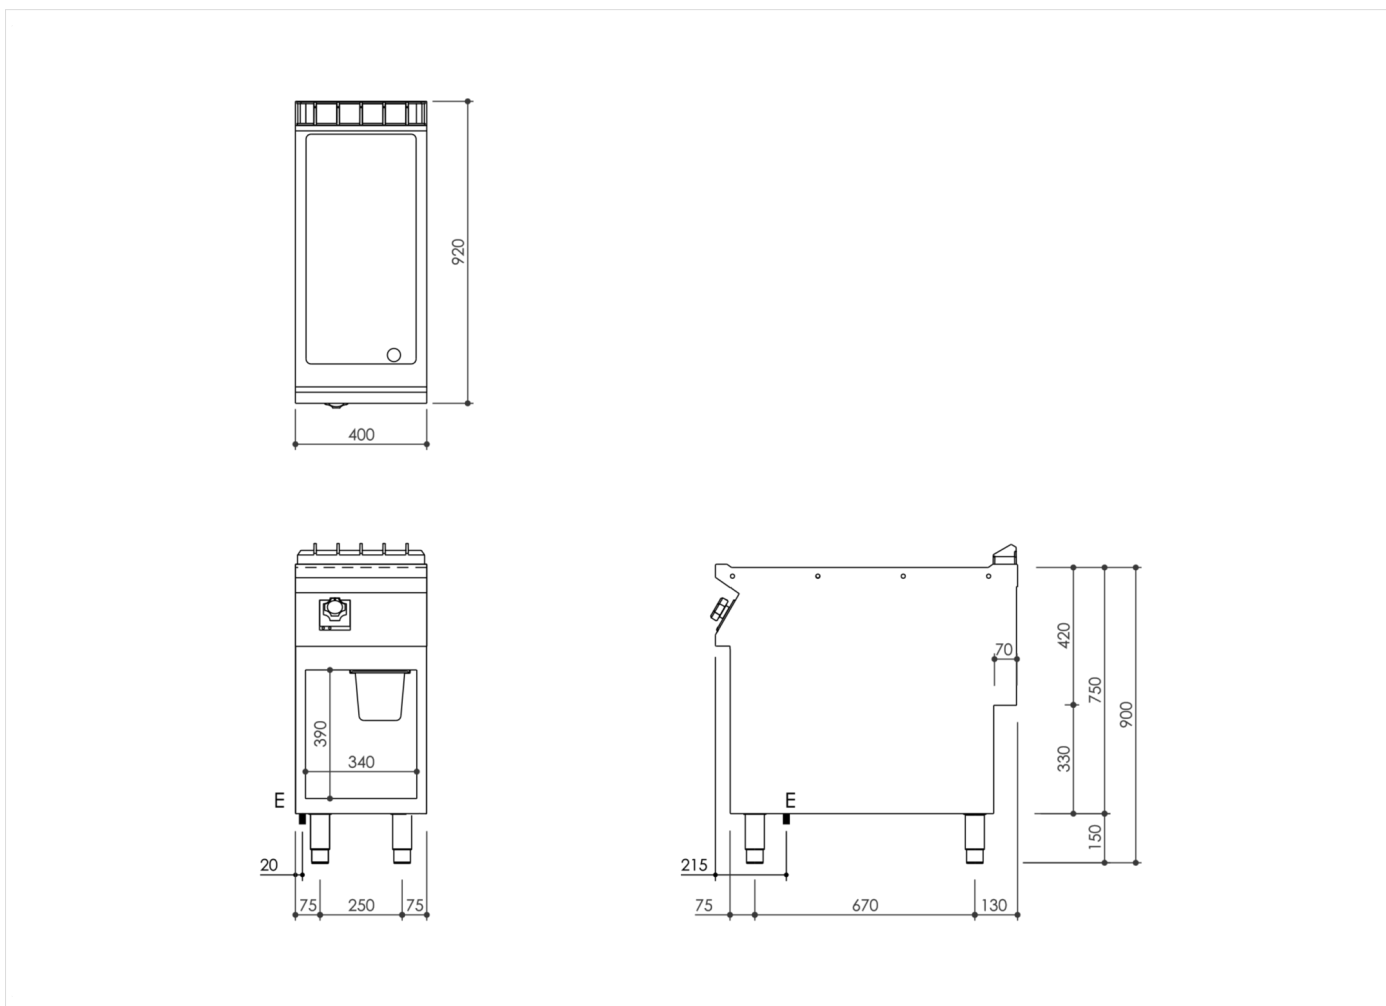

GAMMA	CODICE	MODELLO	FUNZIONE
MI - 90	MAMCOOO4530	FT94ELG#	Frytop - Piastra in ferro

PRODOTTO

Fry-top elettrico, piastra liscia su vano a giorno

DATI TECNICI DI INSTALLAZIONE

(E) Allacciamento Elettrico:

VAC400-3N 50/60Hz