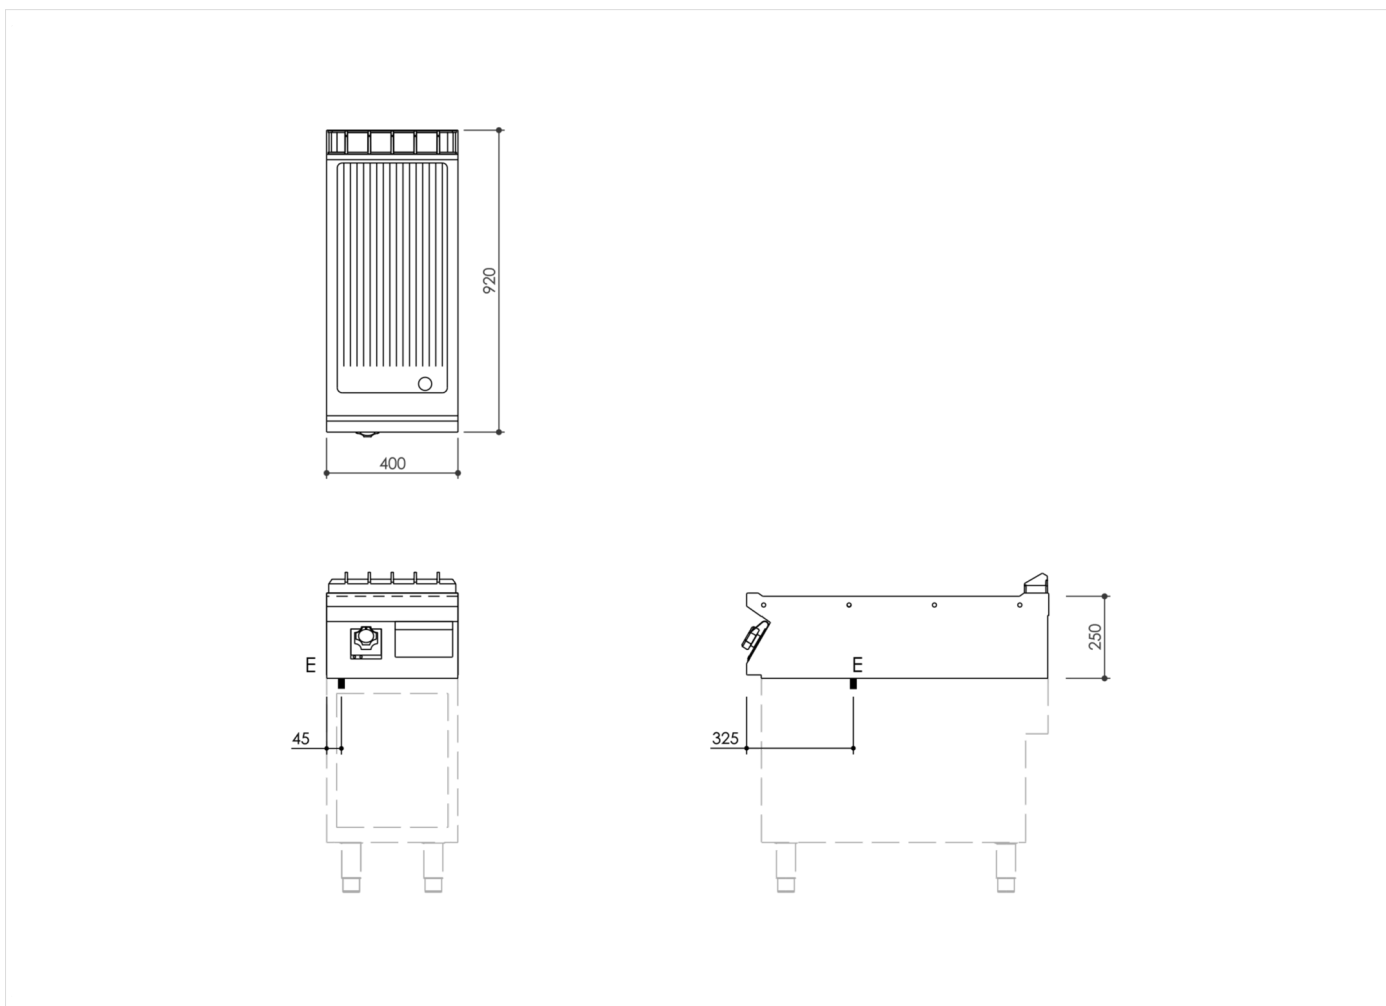

GAMA	CÓDIGO	MODELO	FUNCIÓN
MI - 90	MAMCOOO4540	FT94ERT#	Fry-top - Placa de hierro

PRODUCTO

Fry-top eléctrico con placa ranurada de sobremesa

DETALLES TÉCNICOS DE INSTALACIÓN

(E) Conexión Eléctrica: **VAC400-3N 50/60Hz**