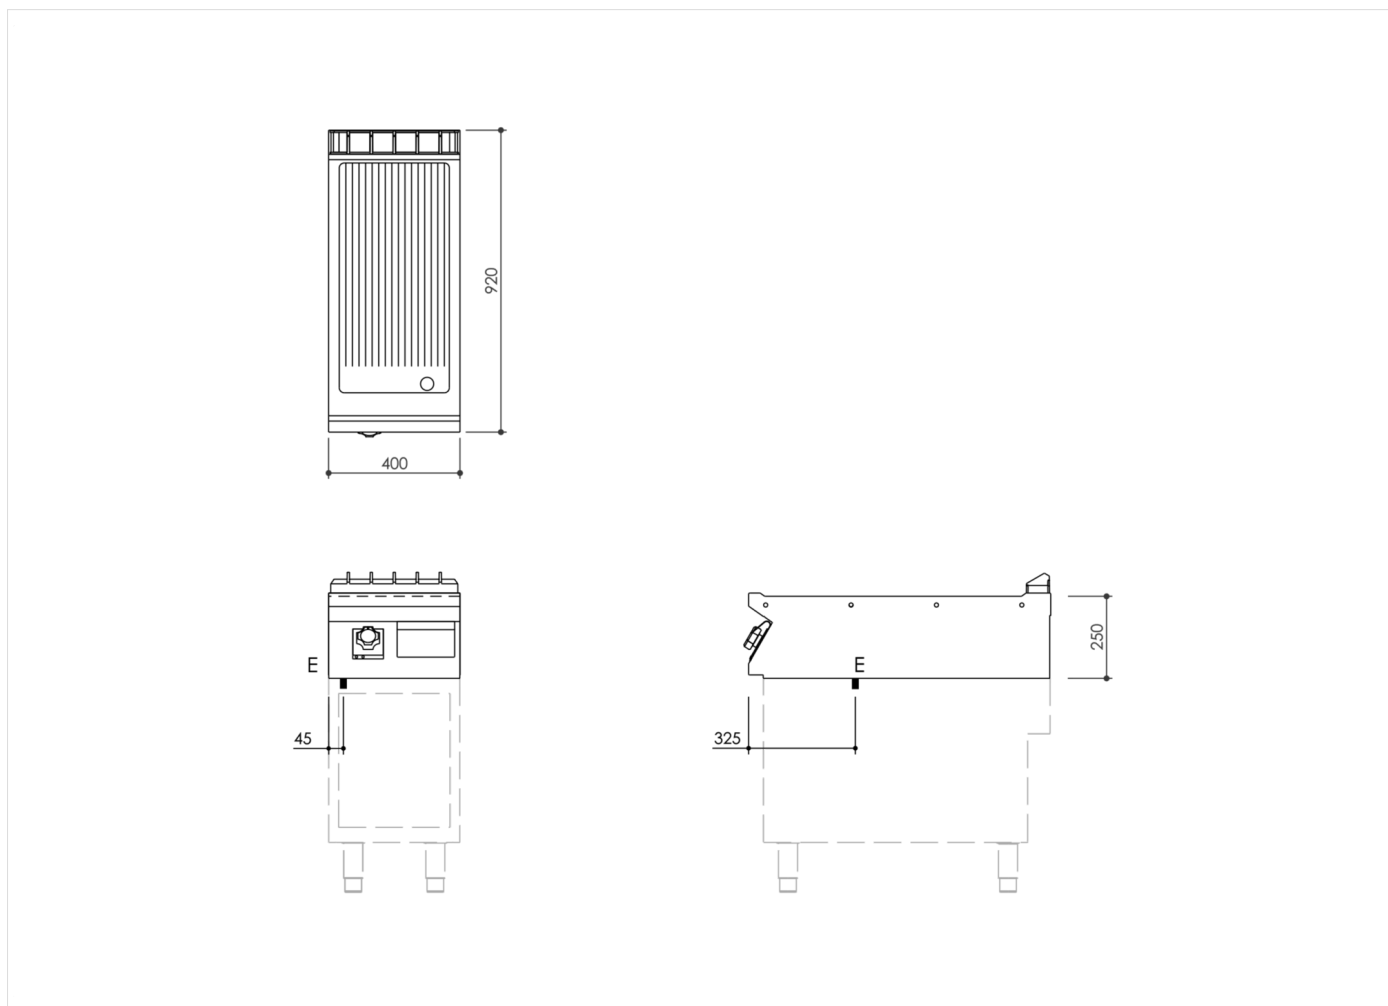

DONNÉES TECHNIQUES

| | |
|------------------------------|---------------------|
| LARGEUR (mm): | 400 |
| PROFONDEUR (mm): | 920 |
| HAUTEUR (mm): | 250 |
| POIDS (Kg): | 55 |
| VOLUME (m ³): | 0.25 |
| PUISSANCE ÉLECTRIQUE (kW): | 7.5 |
| TENSION (V): | VAC400-3N |
| N. ZONES DE CUISSON: | 1 |
| DIM. ZONES DE CUISSON (mm): | 335x700mm |
| DÉTAILS ZONE DE CUISSON: | 1x 7.50 |
| SPÉCIFICATIONS DU PRODUIT: | Plaque nervurée fer |
| DEGRÉ IP: | IPX5 |
| ÉCHELLE DE TEMPÉRATURE (C°): | 110-280 |

DESCRIPTION

Fry-top électrique Top réalisé en acier inox AISI 304. Plan embouti, épaisseur 20/10, avec bord avant anti-débordement, conçu pour la jonction d'extrémité avec joint hermétique fourni. Plan prédisposé pour le montage de l'accessoire colonne d'eau. Surface de cuisson avec plaque inclinée nervurée. Plaque de cuisson rabaissée de 40 mm par rapport au plan de travail, fixée hermétiquement pour faciliter le nettoyage. Surface de cuisson avec zone froide de 65 mm à l'avant de la plaque. Orifice d'égouttement des graisses de forme circulaire Ø 40 mm. Tiroir de récupération des graisses capacité 1,5 l. Chauffage par résistances blindées en Incoloy. Manette de contrôle du chauffage dont la forme protège contre les infiltrations d'eau, équipée de lampes témoin intégrées signalant immédiatement le chauffage et le fonctionnement correct de l'appareil. Température de cuisson contrôlée par thermostat réglable de 110 à 280 °C. Thermostat de sécurité intervenant en cas de panne du thermostat de service. Surface de cuisson 335x700 mm. Comprend : raclette pour plaque lisse. Indice de protection contre l'eau IPX5.

| GAMME | CODE | MODÈLE | FONCTION |
|---------|-------------|----------|-------------------------|
| MI - 90 | MAMCOOO4540 | FT94ERT# | Fry-top - Plaque en fer |

ARTICLE

Frytop électrique, plaque nervurée Top