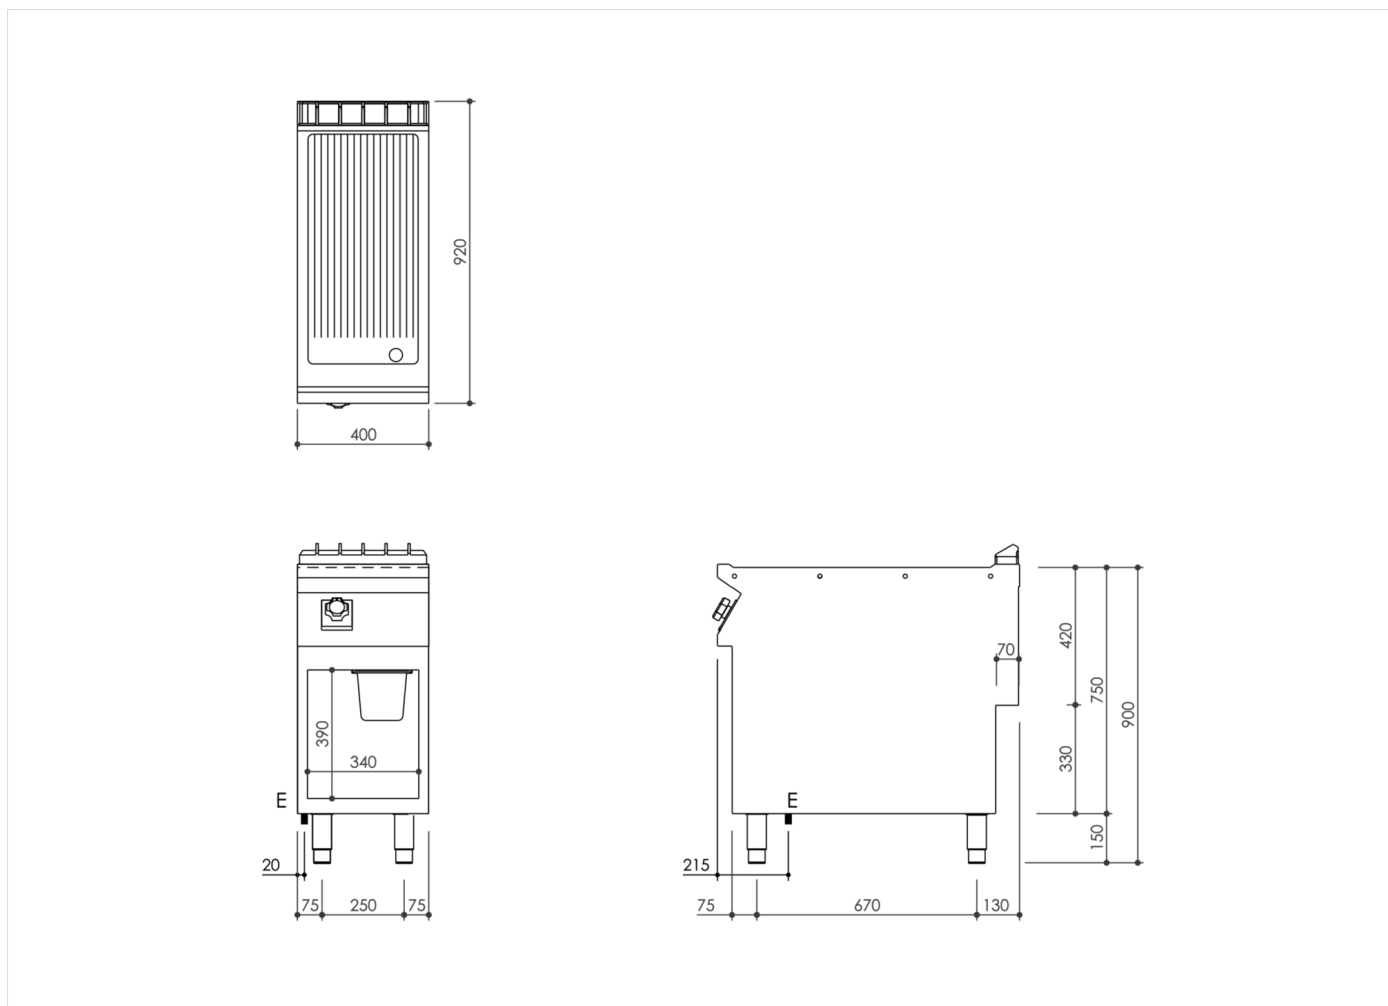

SERIE	ARTIKELNUMMER	MODELL	FUNKTION
MI - 90	MAMCOOO4550	FT94ERG#	Bratplatten - Eisenplatte

PRODUKT

Elektro-Grillplatte, gerillt, Unterbau offen

SERIE	ARTIKELNUMMER	MODELL	FUNKTION
MI - 90	MAMCOOO4550	FT94ERG#	Bratplatten - Eisenplatte

PRODUKT

Elektro-Grillplatte, gerillt, Unterbau offen

INSTALLATIONSANGABEN

(E) Elektroanschluss: VAC400-3N 50/60Hz