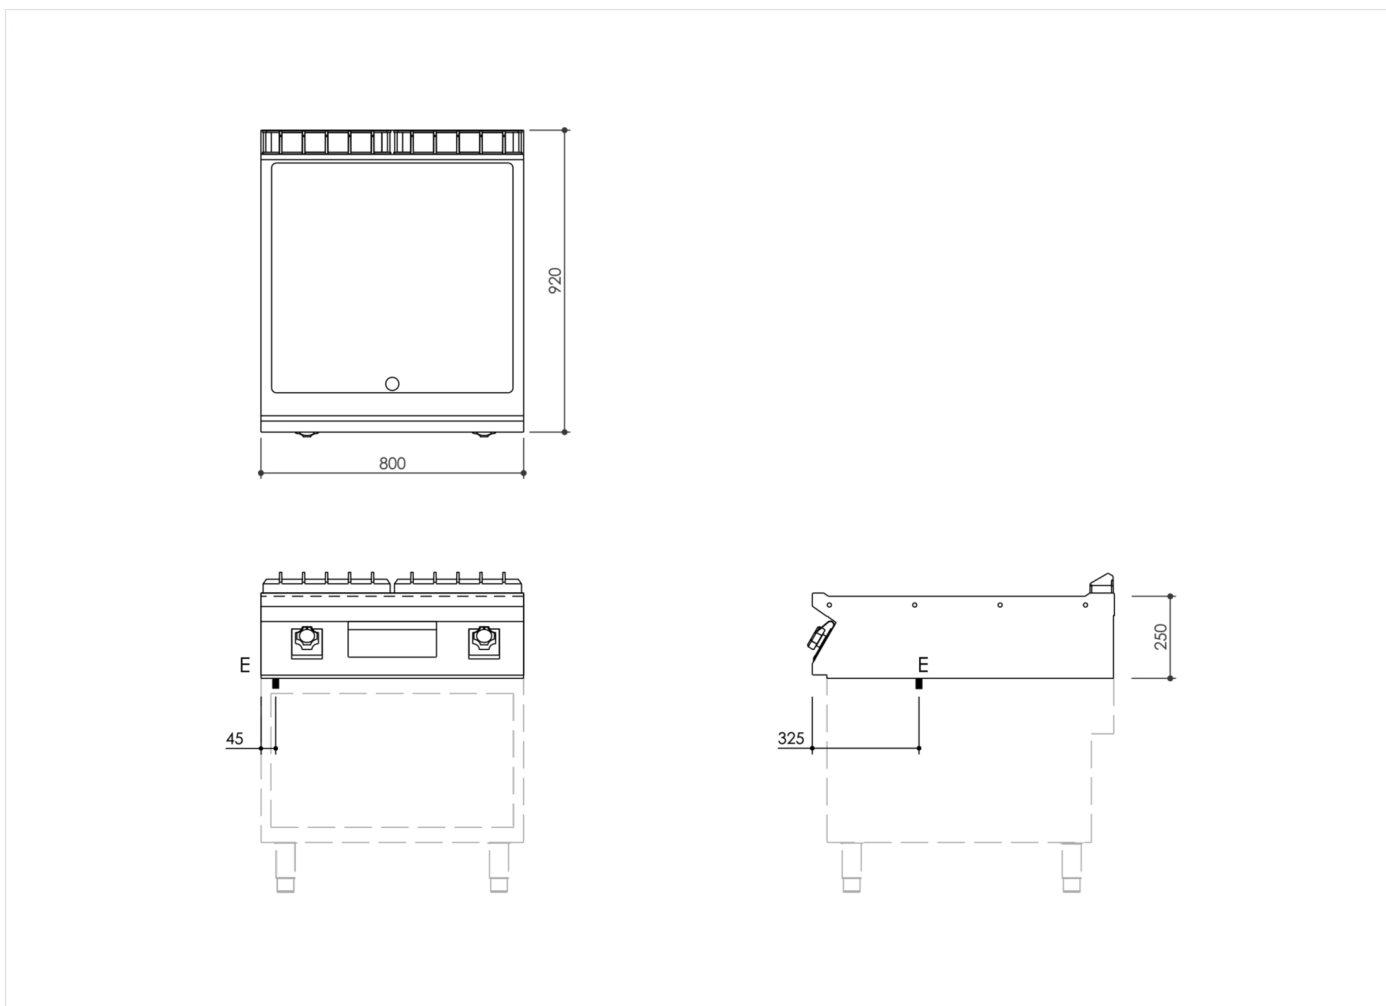

GAMMA	CODICE	MODELLO	FUNZIONE
MI - 90	MAMCOOO4600	FT98ELT#	Frytop - Piastra in ferro

PRODOTTO

Fry-top elettrico, piastra liscia Top

GAMMA	CODICE	MODELLO	FUNZIONE
MI - 90	MAMCOOO4600	FT98ELT#	Frytop - Piastra in ferro

PRODOTTO

Fry-top elettrico, piastra liscia Top

DATI TECNICI DI INSTALLAZIONE

(E) Allacciamento Elettrico:

VAC400-3N 50/60Hz