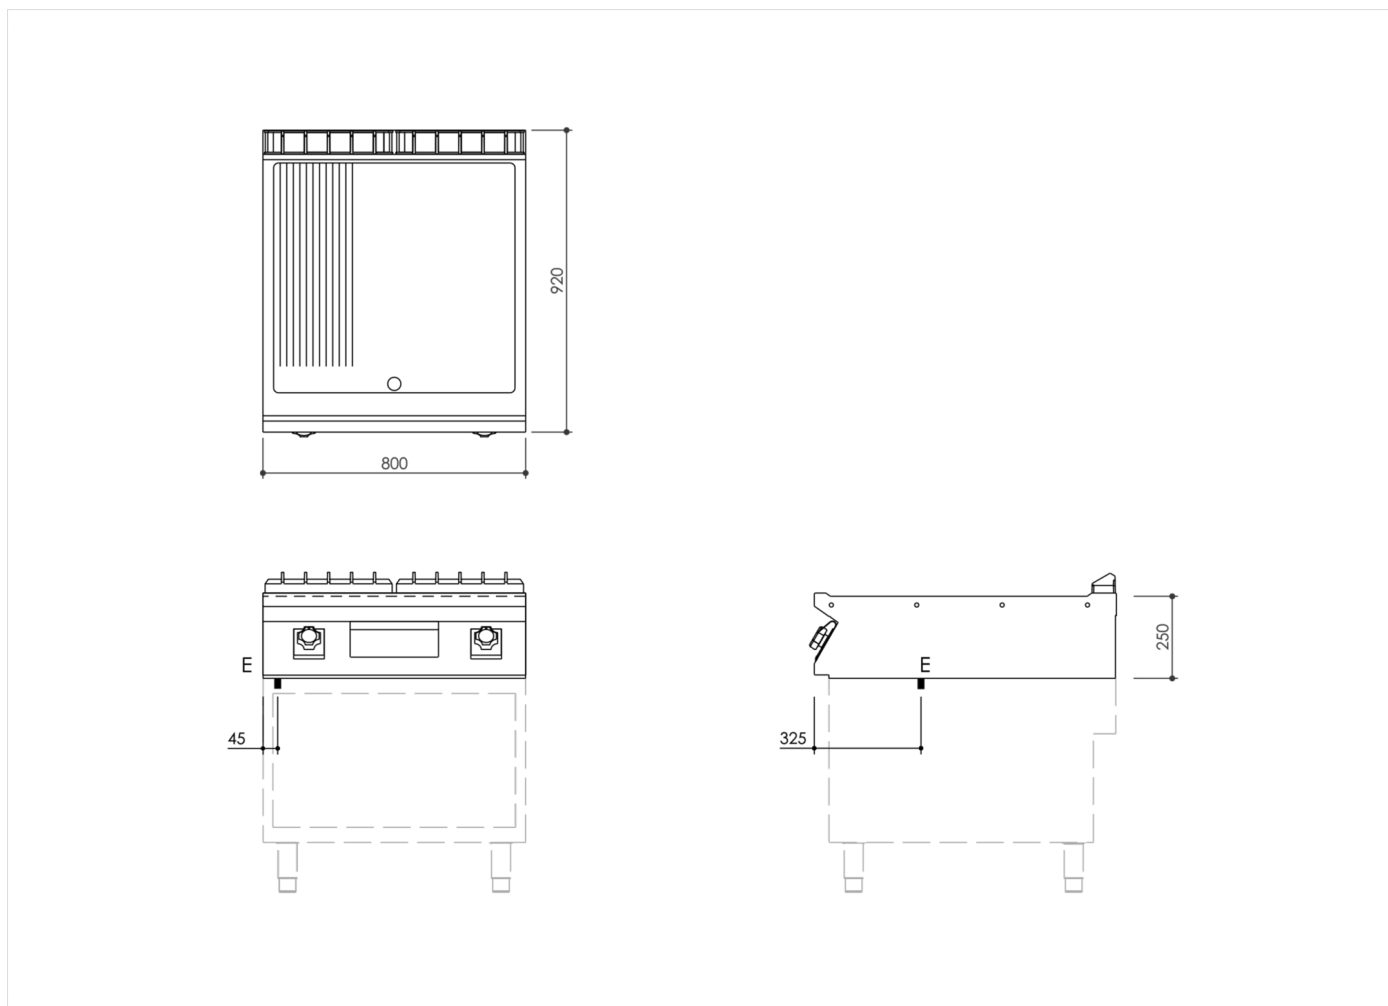

SERIE	ARTIKELNUMMER	MODELL	FUNKTION
MI - 90	MAMCOOO4620	FT98EMT#	Bratplatten - Eisenplatte

PRODUKT

**Elektro-Grillplatte, 2/3 glatt 1/3 gerillt, Oberteil**

**INSTALLATIONSANGABEN**

(E) Elektroanschluss: VAC400-3N 50/60Hz