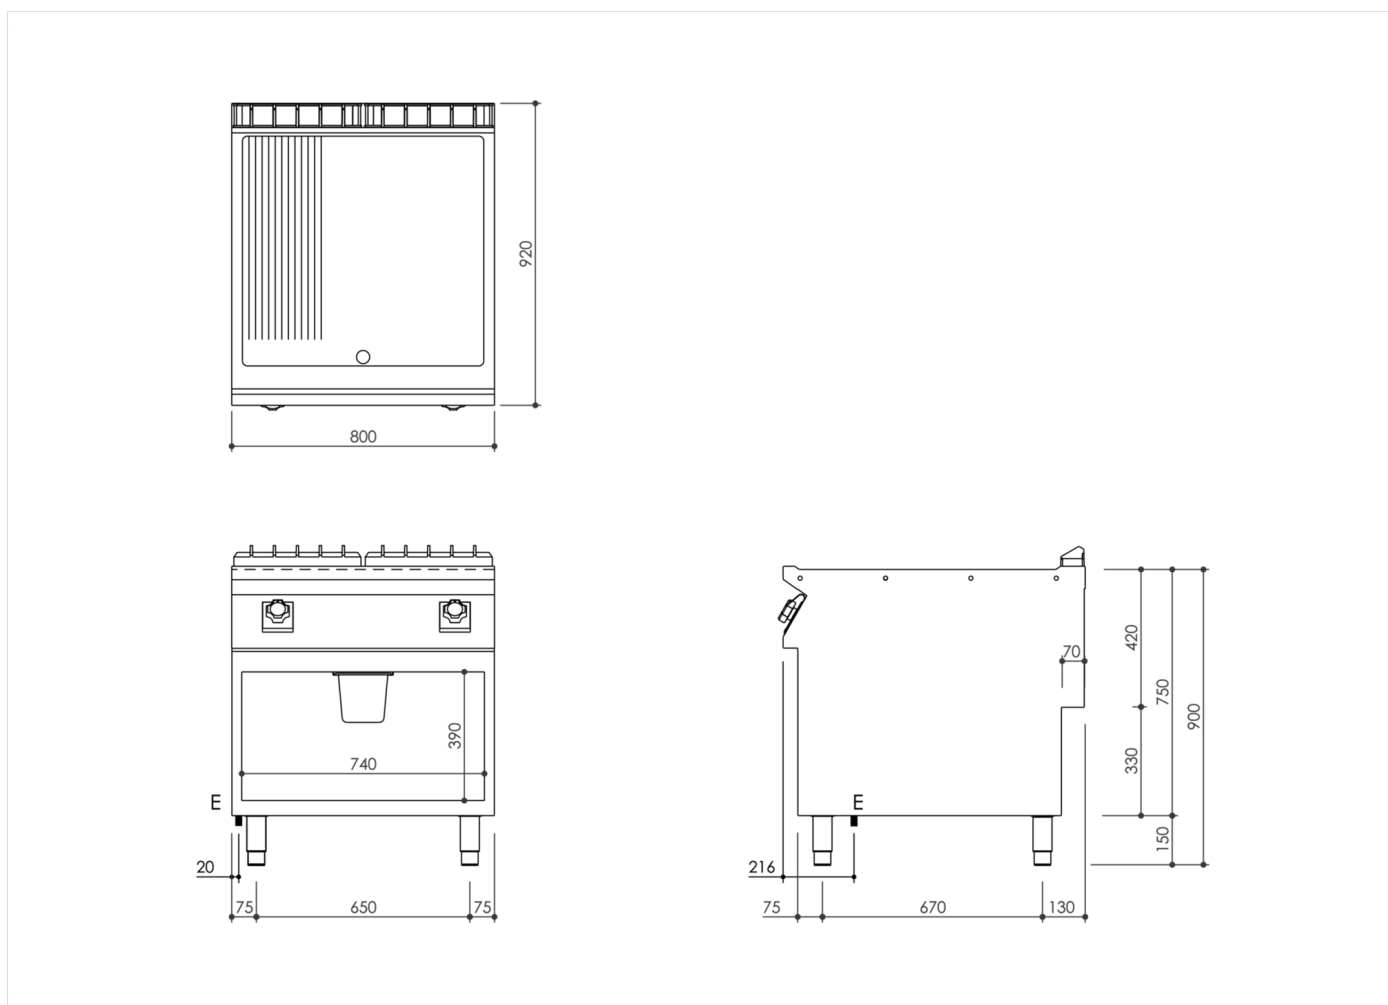

| SERIE | ARTIKELNUMMER | MODELL | FUNKTION |
|---------|---------------|----------|---------------------------|
| MI - 90 | MAMCOOO4630 | FT98EMG# | Bratplatten - Eisenplatte |

PRODUKT

Elektro-Grillplatte, 2/3 glatt 1/3 gerillt, Unterbau offen

INSTALLATIONSANGABEN

(E) Elektroanschluss: VAC400-3N 50/60Hz