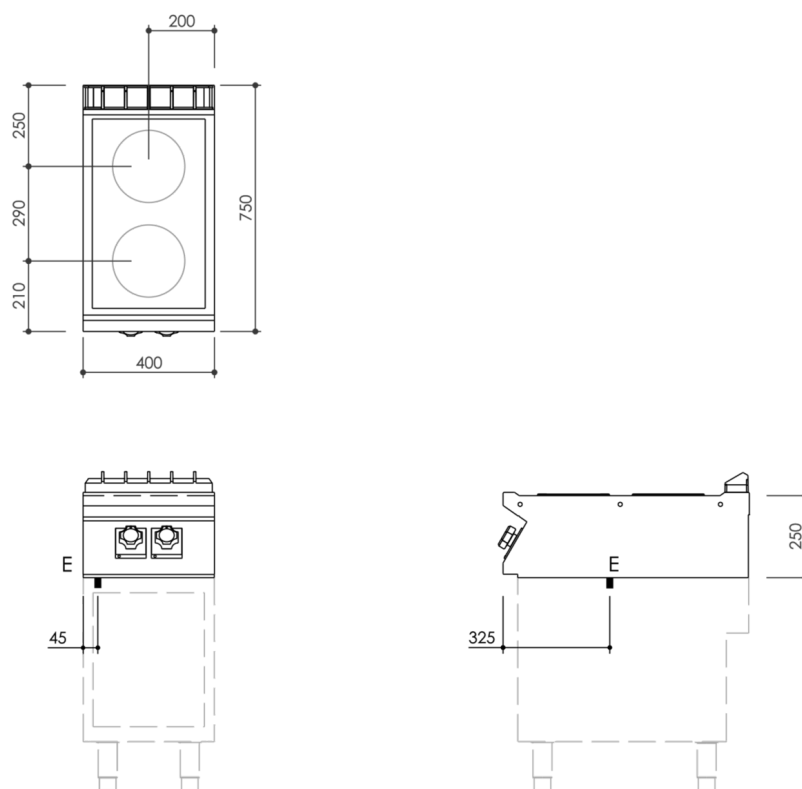

| SERIE | ARTIKELNUMMER | MODELL | FUNKTION |
|---------|---------------|----------|---------------------|
| MI - 70 | MAMCOOOO250 | PC74ETPT | Elektroherde |

PRODUKT

Elektroherd 2 runde Platten Oberteil

INSTALLATIONSANGABEN

(E) Elektroanschluss: **VAC400 3N / VAC230 3 50/60Hz**