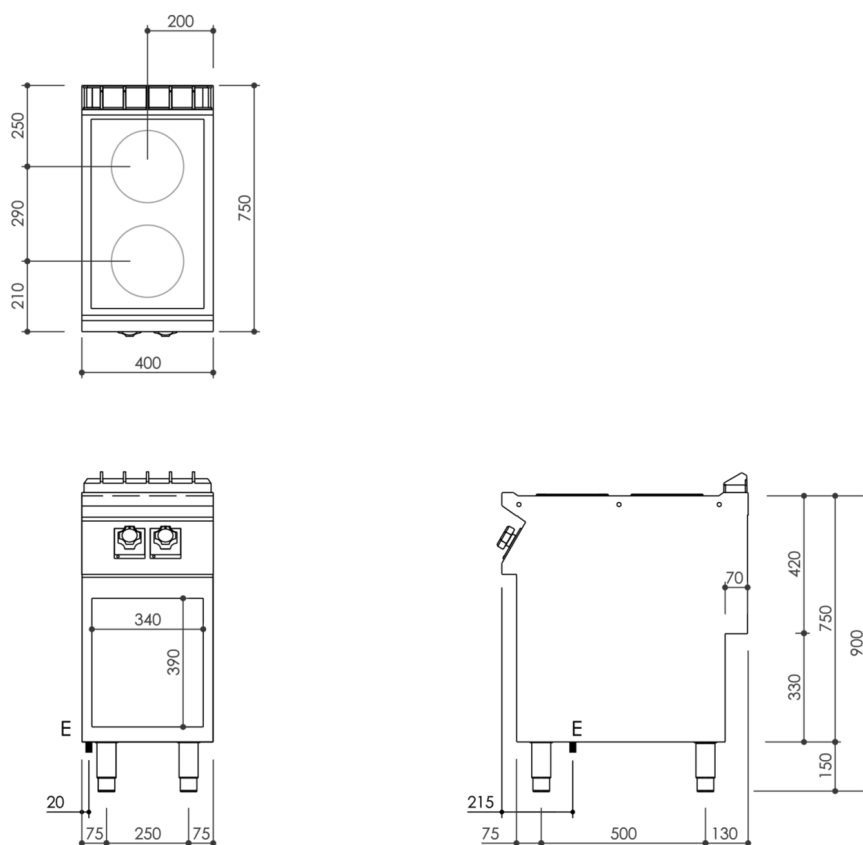

GAMMA	CODICE	MODELLO	FUNZIONE
MI - 70	MAMCOOOO260	PC74EGPT	Cucine Elettriche

PRODOTTO

Piano cottura 2 piastre tonde elettrico su vano a giorno

GAMMA	CODICE	MODELLO	FUNZIONE
MI - 70	MAMCOOOO260	PC74EGPT	Cucine Elettriche

PRODOTTO

Piano cottura 2 piastre tonde elettrico su vano a giorno

DATI TECNICI DI INSTALLAZIONE

(E) Allacciamento Elettrico:

VAC400 3N / VAC230 3 50/60Hz