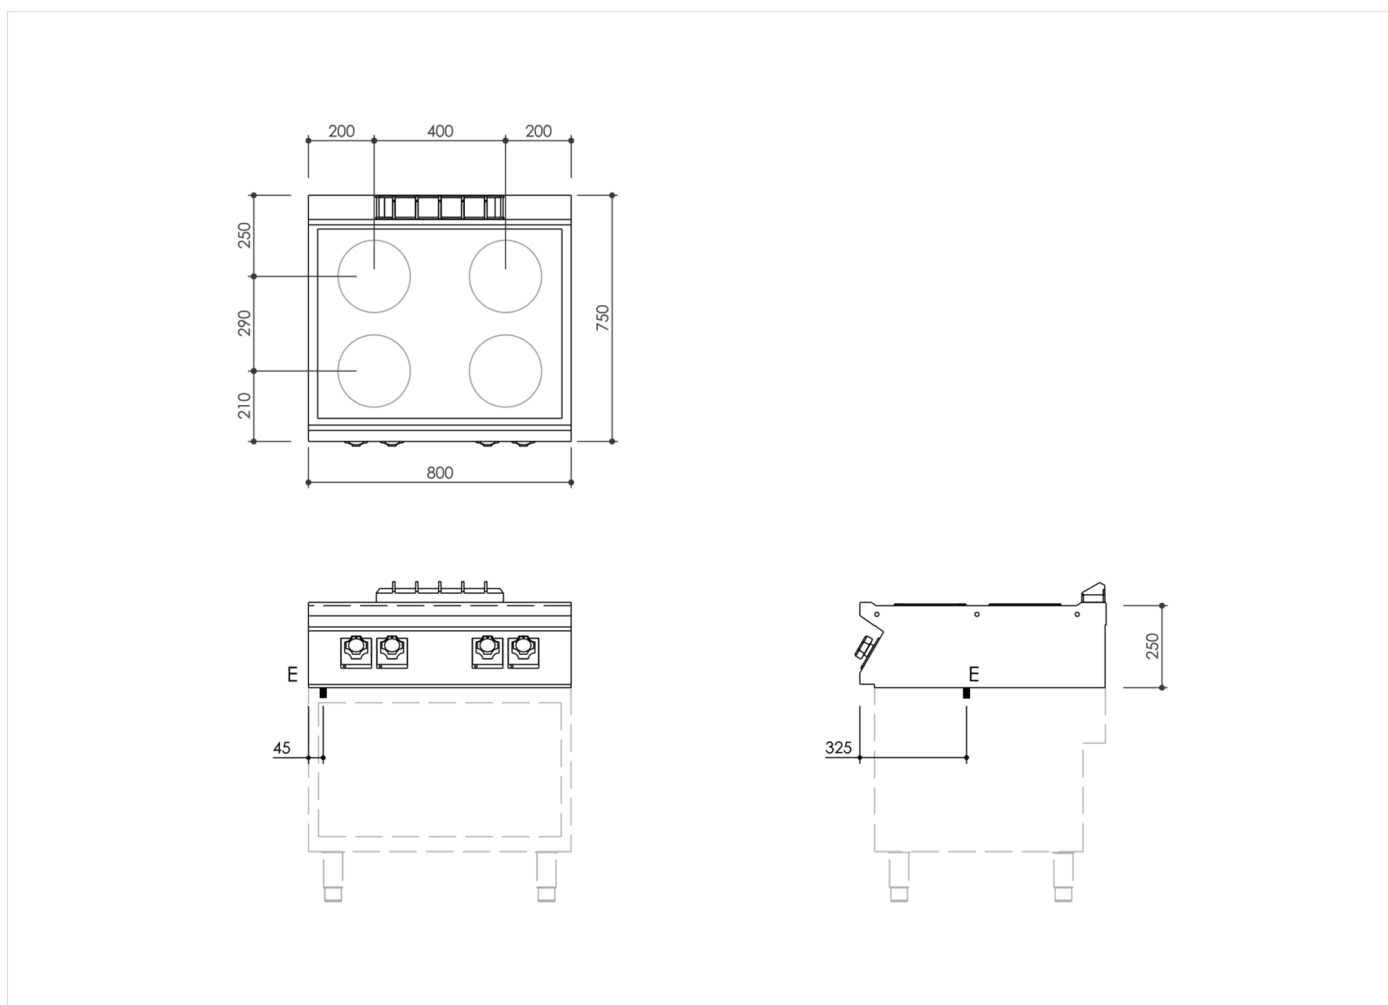

GAMA	CÓDIGO	MODELO	FUNCIÓN
MI - 70	MAMCOOOO280	PC78ETPT	Cocinas Electricas

PRODUCTO

Cocina eléctrica de 4 zonas con placas redondas de sobremesa

GAMA	CÓDIGO	MODELO	FUNCIÓN
MI - 70	MAMCOOOO280	PC78ETPT	Cocinas Electricas

PRODUCTO

Cocina eléctrica de 4 zonas con placas redondas de sobremesa

DETALLES TÉCNICOS DE INSTALACIÓN

(E) Conexión Eléctrica: **VAC400 3N / VAC230 3 50/60Hz**