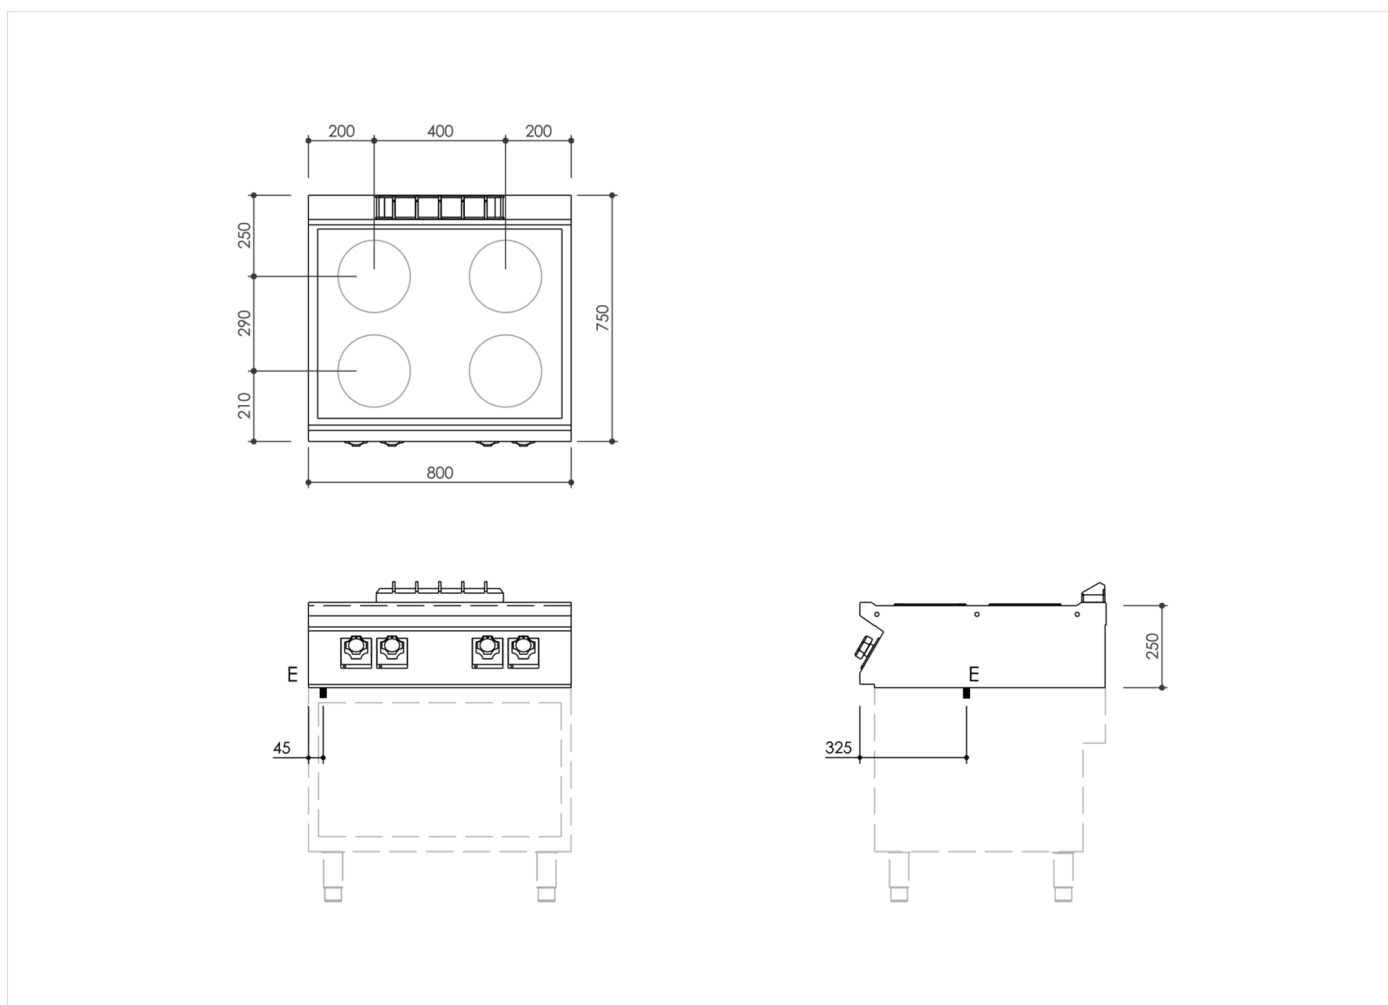

SERIE	ARTIKELNUMMER	MODELL	FUNKTION
MI - 70	MAMCOOOO280	PC78ETPT	Elektroherde

PRODUKT

Elektroherd 4 runde Platten Oberteil

INSTALLATIONSANGABEN

(E) Elektroanschluss:

VAC400 3N / VAC230 3 50/60Hz