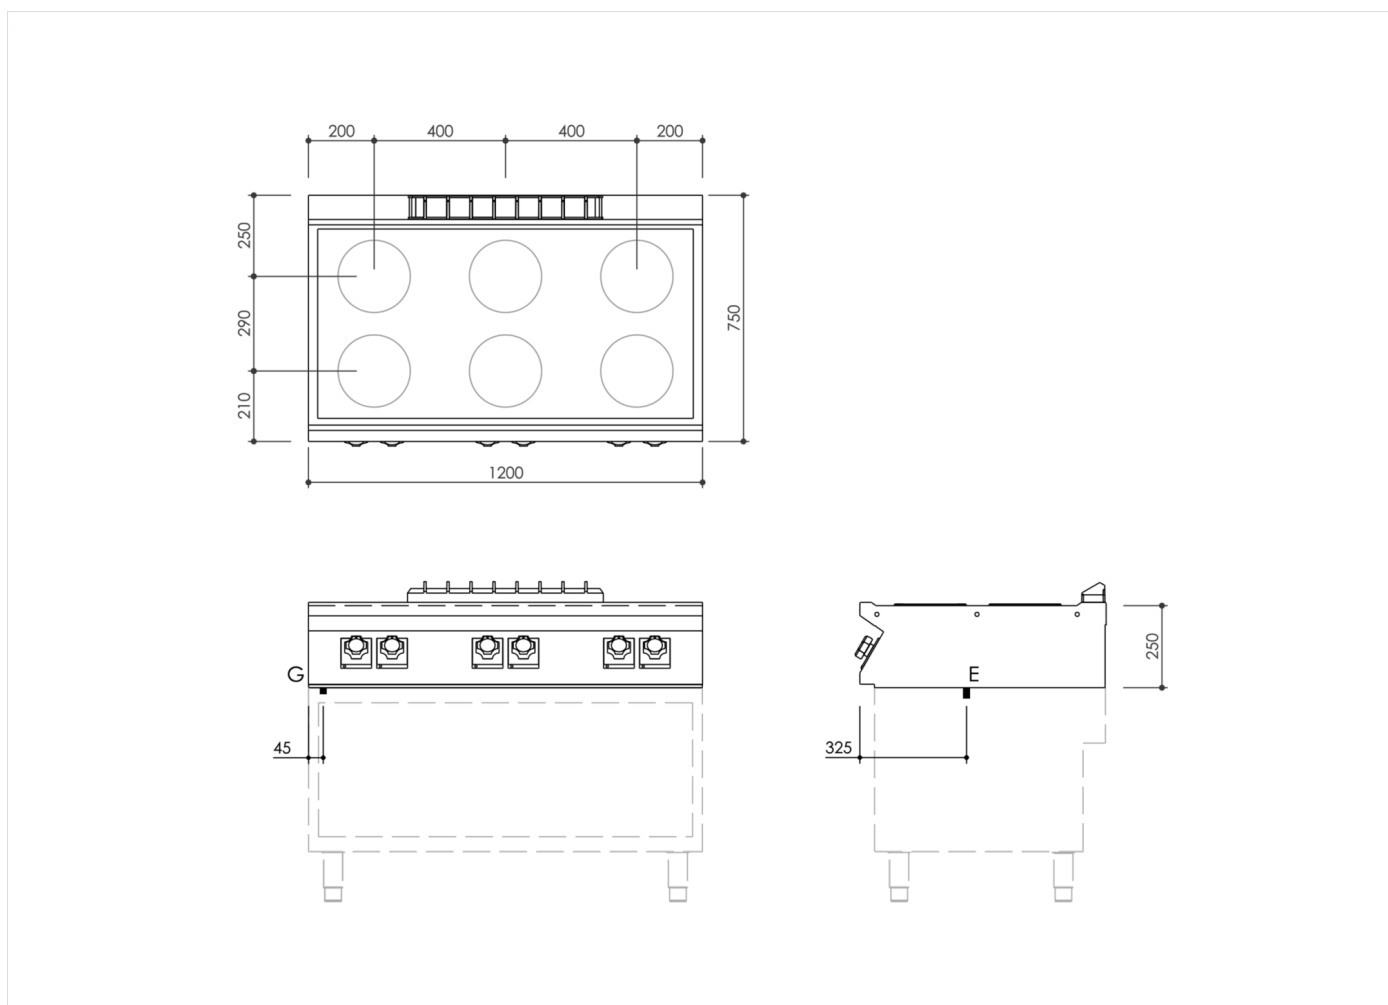

GAMMA	CODICE	MODELLO	FUNZIONE
MI - 70	MAMCOOOO300	PC712ETPT	Cucine Elettriche

PRODOTTO

**Piano cottura 6 piastre tonde elettrico Top**

GAMMA	CODICE	MODELLO	FUNZIONE
MI - 70	MAMCOOOO300	PC712ETPT	Cucine Elettriche

PRODOTTO

**Piano cottura 6 piastre tonde elettrico Top**

#### DATI TECNICI DI INSTALLAZIONE

(E) Allacciamento Elettrico: VAC400 3N 50/60Hz