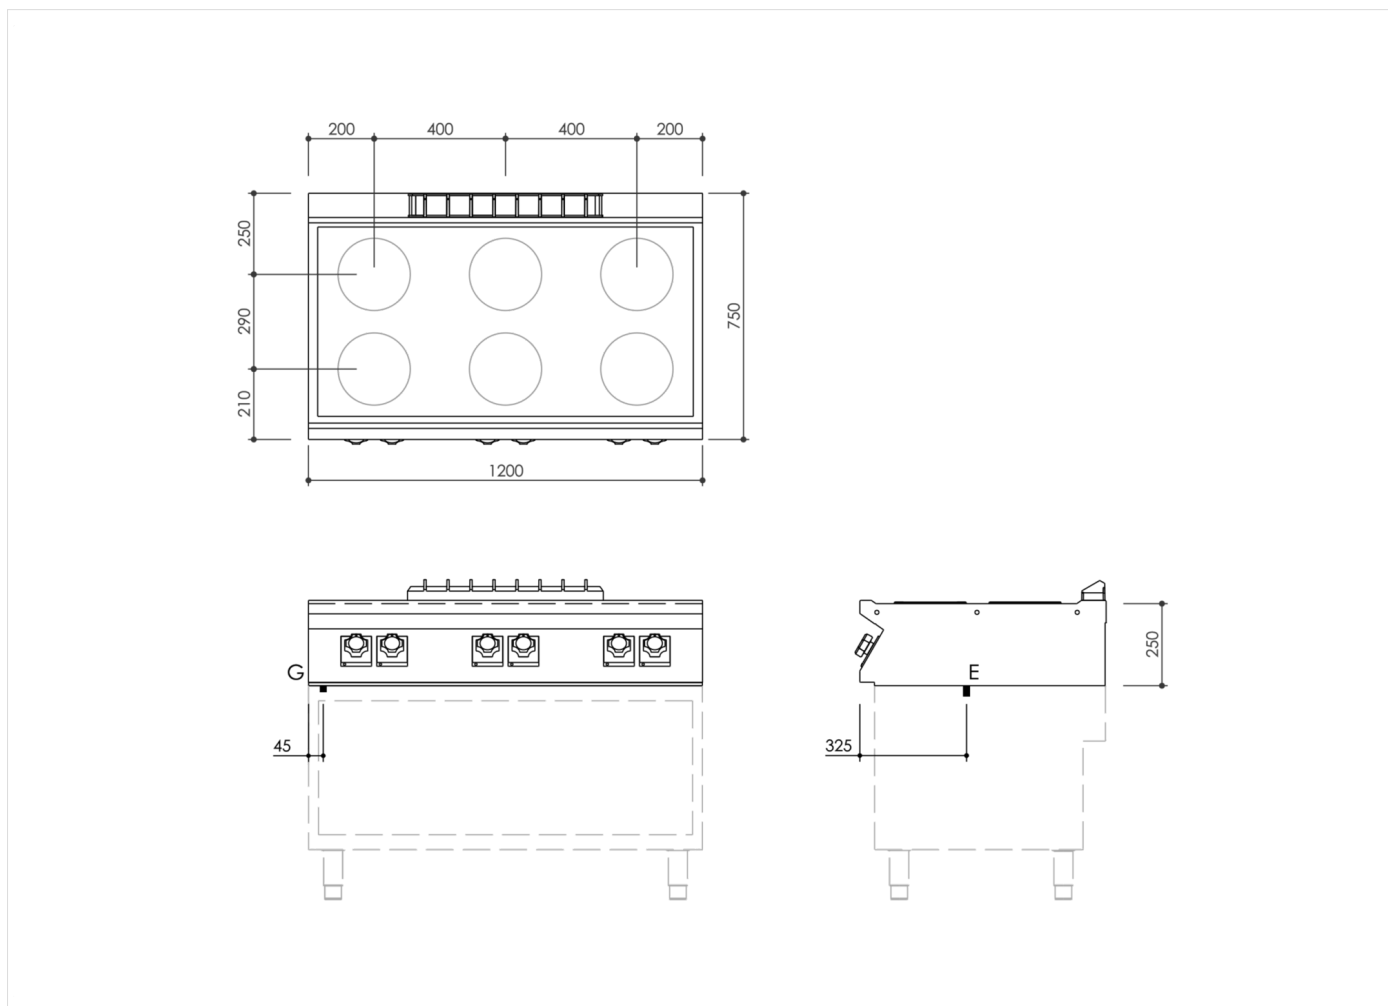

SERIE	ARTIKELNUMMER	MODELL	FUNKTION
MI - 70	MAMCOOOO300	PC712ETPT	Elektroherde

PRODUKT

Elektroherd 6 runde Platten Oberteil

INSTALLATIONSANGABEN

(E) Elektroanschluss: **VAC400 3N 50/60Hz**