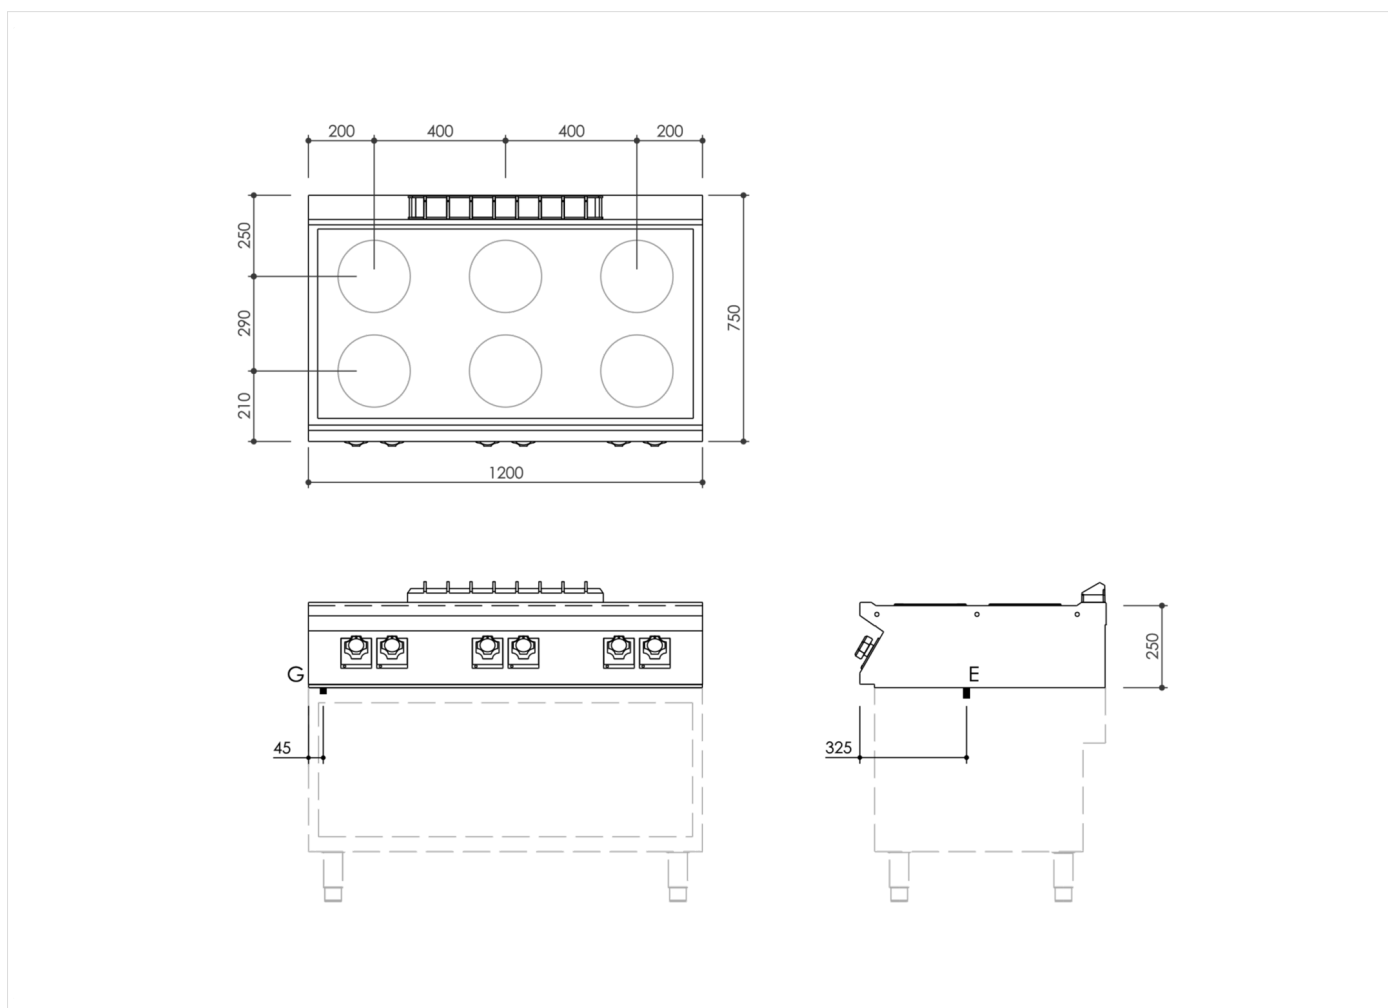

GAMA	CÓDIGO	MODELO	FUNCIÓN
MI - 70	MAMCOOOO300	PC7I2ETPT	Cocinas Electricas

PRODUCTO

Cocina eléctrica de 6 zonas con placas redondas de sobremesa

GAMA	CÓDIGO	MODELO	FUNCIÓN
MI - 70	MAMCOOOO300	PC7I2ETPT	Cocinas Electricas

PRODUCTO

Cocina eléctrica de 6 zonas con placas redondas de sobremesa

DETALLES TÉCNICOS DE INSTALACIÓN

(E) Conexión Eléctrica: **VAC400 3N 50/60Hz**