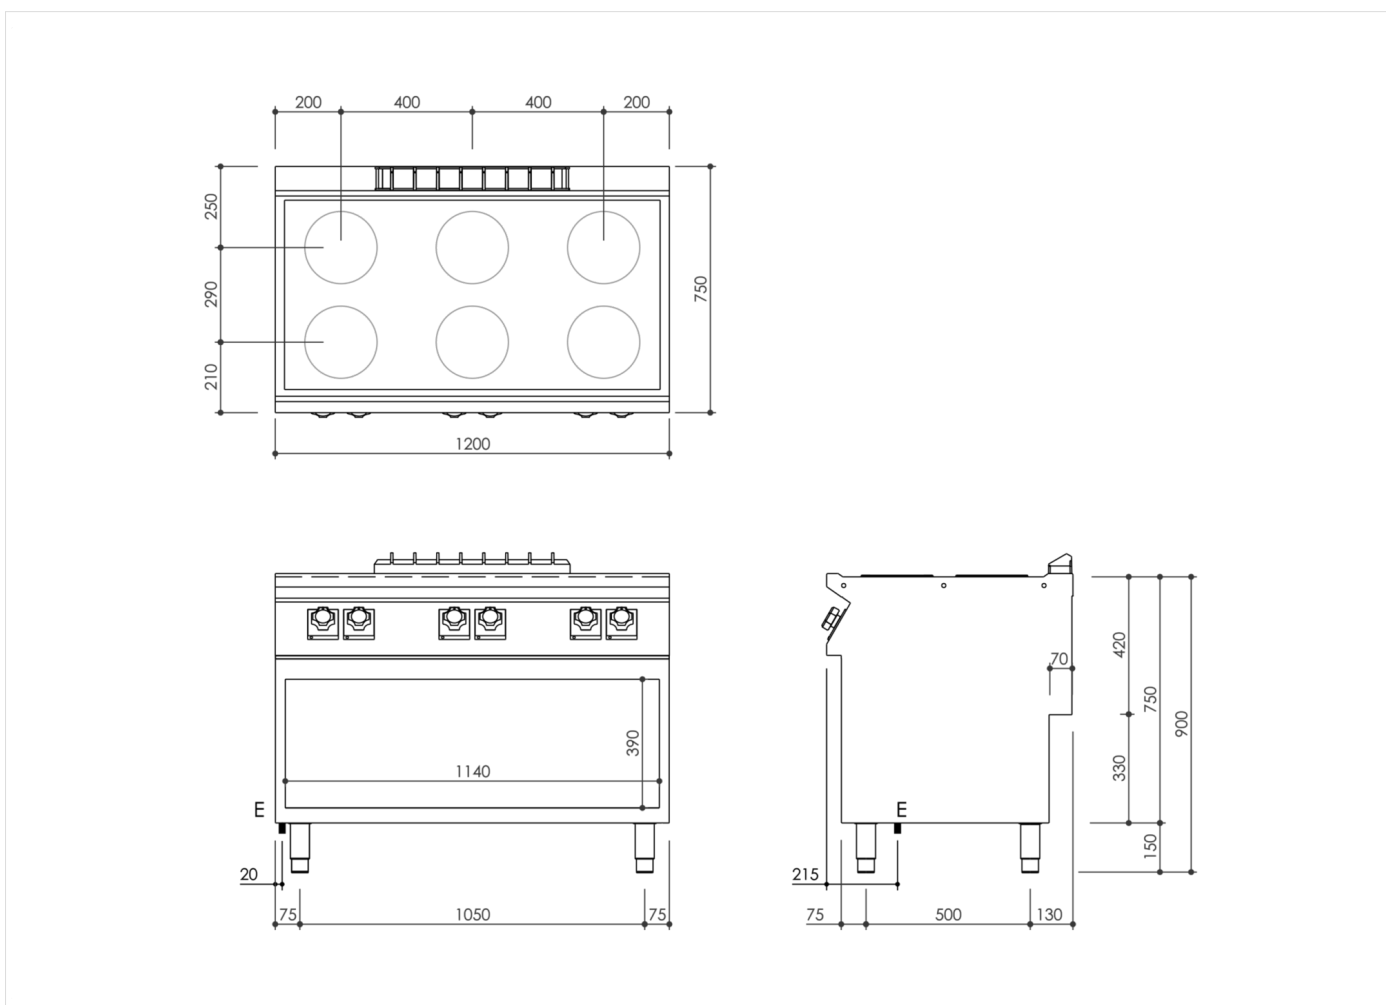

GAMMA	CODICE	MODELLO	FUNZIONE
MI - 70	MAMCOOOOO30	PC7I2EGPT	Cucine Elettriche

PRODOTTO

Piano cottura 6 piastre tonde elettrico su vano a giorno

GAMMA	CODICE	MODELLO	FUNZIONE
MI - 70	MAMCOOOOO30	PC7I2EGPT	Cucine Elettriche

PRODOTTO

Piano cottura 6 piastre tonde elettrico su vano a giorno

DATI TECNICI DI INSTALLAZIONE

(E) Allacciamento Elettrico: VAC400 3N 50/60Hz